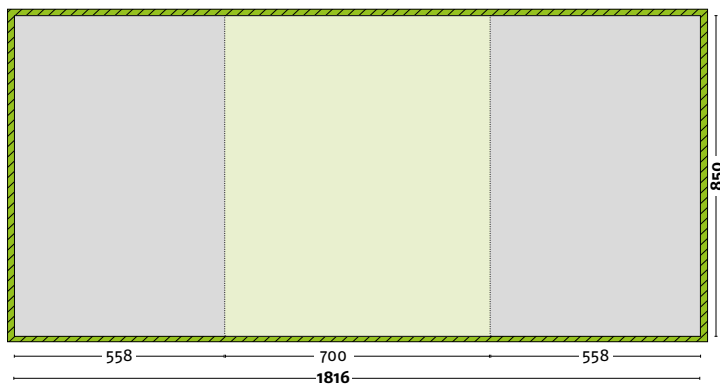

PodiumCase geschlossen