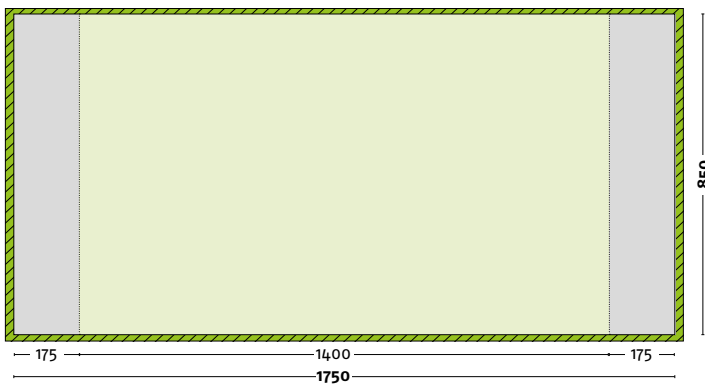

Endmaß für Druck pdf

PodiumCase offen	B 1750 mm x H 850 mm
PodiumCase geschlossen	B 1816 mm x H 850 mm

+ 2 mm Beschnittzugabe rundum

Layoutraster 1:20 | Maßeinheit mm

- Von vorne sichtbar
- Nicht sichtbarer Bereich
- Beschnitt

PodiumCase offen