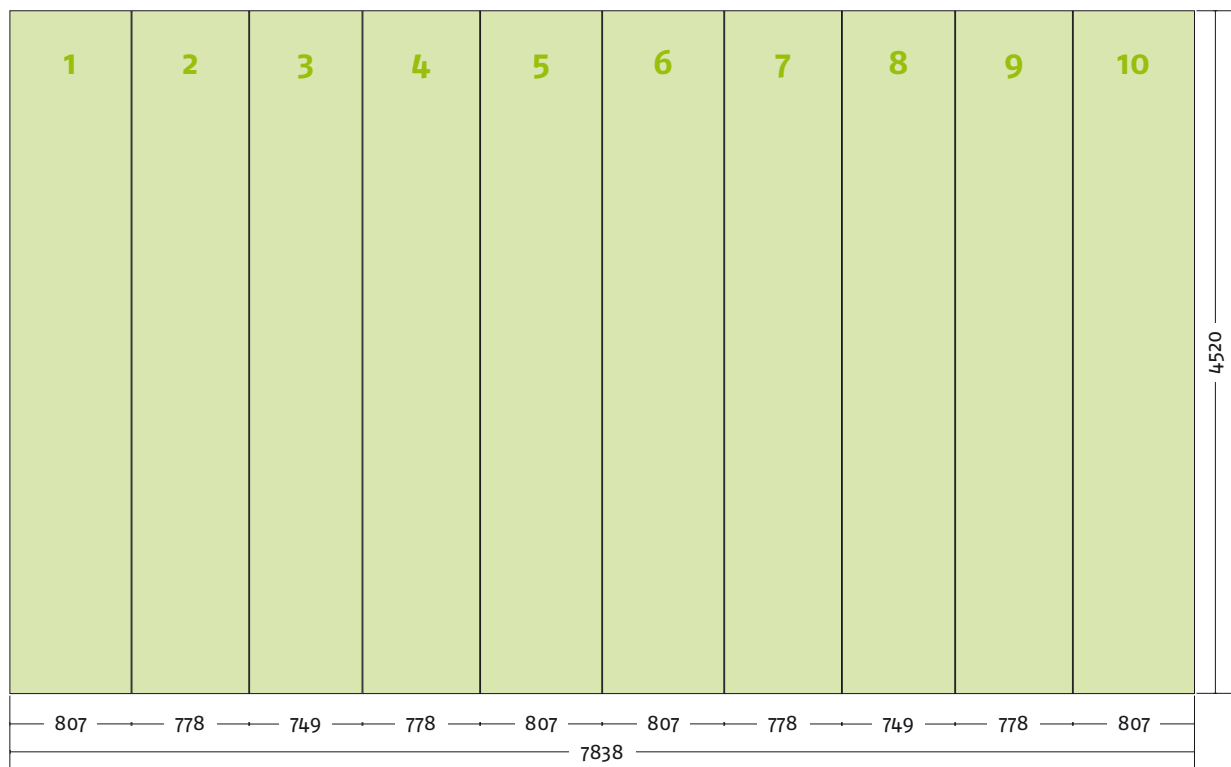

Ansicht | oben

Grafikpanele

Maßstab 1:50 | Maßeinheit mm

EgoTower Form T12 450 cm

Seitenansicht

Panel Zubehör	Stückzahlen
Magnetband	90,4 m
Panel Befestiger	40 Stück
Randverstärker	20 Stück

Bauteile	Stück
Verbinder rot	40
Verbinder grau	10
Stange gebogen lila	70
Stange gerade gold	40
Magnetschiene gold	40
Hänger	20
Klicker	20

Ansicht | oben

Grafikpanele

Maßstab 1:50 | Maßeinheit mm

EgoTower Form T12 560 cm

Seitenansicht

Panel Zubehör	Stückzahlen
Magnetband	112,8 m
Panel Befestiger	40 Stück
Randverstärker	20 Stück

Bauteile	Stück
Verbinder rot	50
Verbinder grau	10
Stange gebogen lila	84
Stange gerade gold	50
Magnetschiene gold	50
Hänger	20
Klicker	20