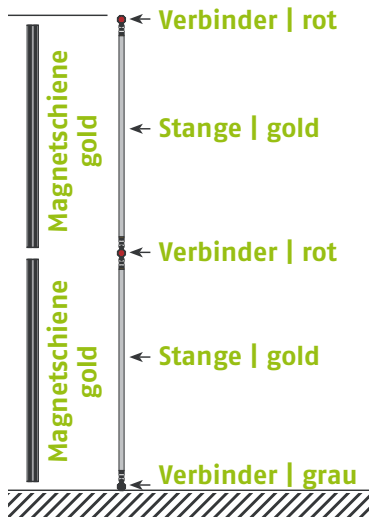

EgoTower Form T12 230 cm

Seitenansicht