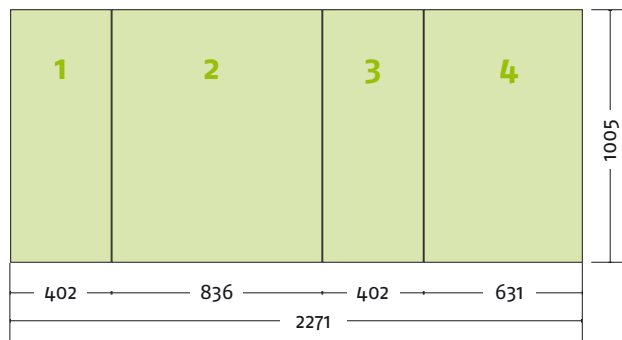

EgoTower

Form T1 230 cm	17
Form T1 340 cm	18
Form T2 230 cm	19
Form T2 340 cm	20
Form T2 450 cm	21

Form T2 560 cm	22
Form T4 230 cm	23
Form T4 340 cm	24
Form T4 450 cm	25
Form T4 560 cm	26
Form T5 230 cm	27
Form T5 340 cm	28
Form T5 450 cm	29
Form T7 230 cm	30
Form T7 340 cm	31
Form T7 450 cm	32
Form T12 230 cm	33
Form T12 340 cm	34
Form T12 450 cm	35
Form T12 560 cm	36
Form T14 230 cm	38
Form T14 340 cm	39
Form T14 450 cm	40
Form T14 560 cm	41
Form T15 230 cm	42
Form T15 340 cm	43
Form T15 450 cm	44
Form T15 560 cm	45

Panel Zubehör	Stückzahlen
Magnetband	4,33 m
Panel Befestiger	12 Stück
Randverstärker	6 Stück

EgoCounter Form R1 105 cm

Seitenansicht

Ansicht | oben

Grafikpanele

Maßstab 1:30 | Maßeinheit mm

Bauteile	Stück
Verbinder grau	8
Stange gebogen lila	2
Stange gebogen gelb	2
Stange gerade grün	4
Stange gerade silber	4
Magnetschiene silber	4
Hänger	8
Klicker	8

Panel Zubehör	Stückzahlen
Magnetband	8,2 m
Panel Befestiger	16 Stück
Randverstärker	8 Stück

EgoCounter **Form R1** 105 cm mit Einlegeböden

Seitenansicht

Ansicht | oben

Grafikpanele

Maßstab 1:30 | Maßeinheit mm