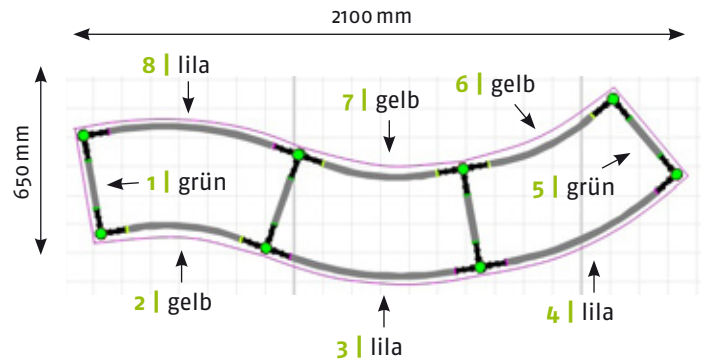

Panel Zubehör	Stückzahlen
Magnetband	4,33 m
Panel Befestiger	12 Stück
Randverstärker	6 Stück

EgoCounter Form R1 105 cm

Seitenansicht

Ansicht | oben

Grafikpanele

Maßstab 1:30 | Maßeinheit mm

Bauteile	Stück
Verbinder grau	8
Stange gebogen lila	2
Stange gebogen gelb	2
Stange gerade grün	4
Stange gerade silber	4
Magnetschiene silber	4
Hänger	8
Klicker	8

Panel Zubehör	Stückzahlen
Magnetband	16,0 m
Panel Befestiger	32 Stück
Randverstärker	16 Stück

EgoCounter Form R3 105 cm mit Einlegeböden

Seitenansicht

Ansicht | oben

Grafikpanele

Maßstab 1:30 | Maßeinheit mm

Bauteile	Stück
Verbinders grau	16
Verbinders rot	8
Stange gebogen lila	9
Stange gebogen gelb	9
Stange gerade grün	12
Stange gerade blau	16
Magnetschiene blau	16
Hänger	16
Klicker	16

Panel Zubehör	Stückzahlen
Magnetband	13 m
Panel Befestiger	32 Stück
Randverstärker	16 Stück

EgoCounter Form R13 105 cm

Seitenansicht

Ansicht | oben

Grafikpanele

Maßstab 1:30 | Maßeinheit mm

Bauteile	Stück
Verbinder grau	16
Stange gebogen lila	6
Stange gebogen gelb	6
Stange gerade grün	8
Stange gerade silber	8
Magnetschiene silber	8
Hänger	16
Klicker	16