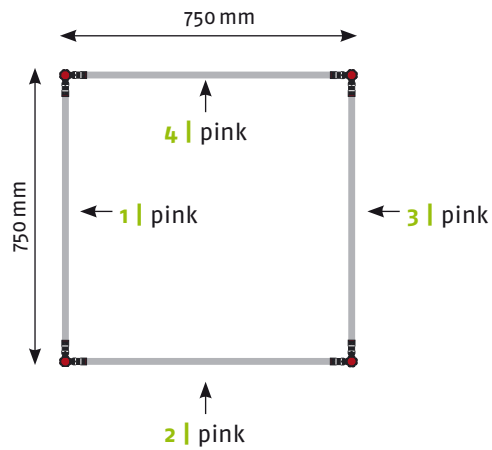

Ansicht | oben