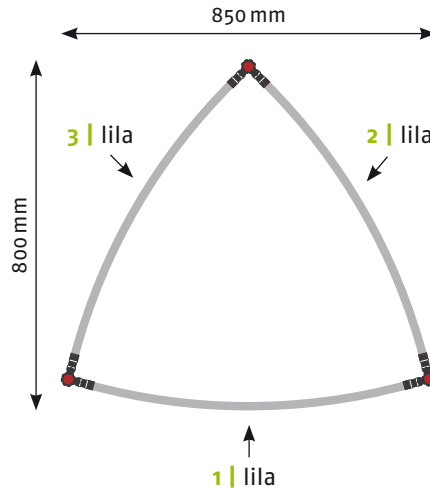

Panel Zubehör	Stückzahlen
Magnetband	4,33 m
Panel Befestiger	12 Stück
Randverstärker	6 Stück

EgoCounter Form R1 105 cm

Seitenansicht

Ansicht | oben

Grafikpanele

Maßstab 1:30 | Maßeinheit mm

Bauteile	Stück
Verbinder grau	8
Stange gebogen lila	2
Stange gebogen gelb	2
Stange gerade grün	4
Stange gerade silber	4
Magnetschiene silber	4
Hänger	8
Klicker	8

Panel Zubehör	Stückzahlen
Magnetband	8,2 m
Panel Befestiger	16 Stück
Randverstärker	8 Stück

EgoCounter **Form R1** 105 cm mit Einlegeböden

Seitenansicht

Ansicht | oben

Grafikpanele

Maßstab 1:30 | Maßeinheit mm

Panel Zubehör	Stückzahlen
Magnetband	10,3 m
Panel Befestiger	20 Stück
Randverstärker	10 Stück

EgoCounter Form R21 105 cm

Seitenansicht

Ansicht | oben

Grafikpanele

Maßstab 1:30 | Maßeinheit mm

Bauteile	Stück
Verbinder grau	10
Stange gebogen gelb	12
Stange gerade silber	5
Magnetschiene silber	5
Hänger	10
Klicker	10

Panel Zubehör	Stückzahlen
Magnetband	10,3 m
Panel Befestiger	20 Stück
Randverstärker	10 Stück

EgoTower **Form T1** 230 cm

Seitenansicht

Ansicht | oben

Grafikpanele

Maßstab 1:50 | Maßeinheit mm

Bauteile	Stück
Verbinder rot	6
Verbinder grau	3
Stange gebogen lila	9
Stange gerade gold	6
Magnetschiene gold	6
Hänger	6
Klicker	6