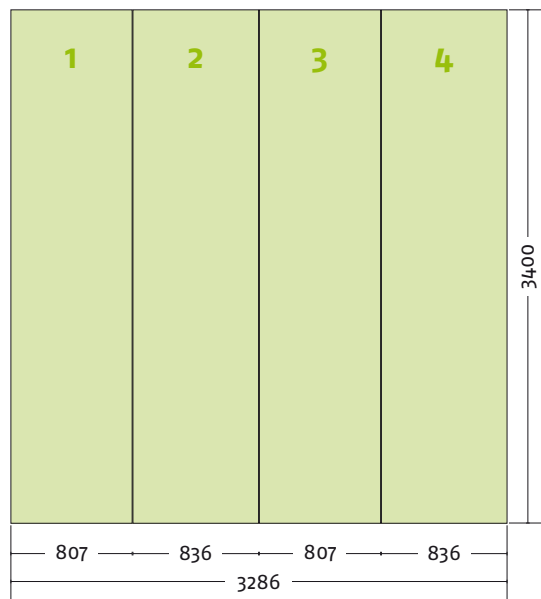

Panel Zubehör	Stückzahlen
Magnetband	36,16 m
Panel Befestiger	16 Stück
Randverstärker	8 Stück

EgoTower Form T7 230 cm

Seitenansicht

Ansicht | oben

Grafikpanele

Maßstab 1:50 | Maßeinheit mm

Bauteile	Stück
Verbinder rot	8
Verbinder grau	4
Stange gebogen lila	12
Stange gerade gold	8
Magnetschiene gold	8
Hänger	8
Klicker	8

Panel Zubehör	Stückzahlen
Magnetband	18,24 m
Panel Befestiger	16 Stück
Randverstärker	8 Stück

EgoTower Form T7 340 cm

Seitenansicht

Ansicht | oben

Grafikpanele

Maßstab 1:50 | Maßeinheit mm

Bauteile	Stück
Verbinder rot	12
Verbinder grau	4
Stange gebogen lila	16
Stange gerade gold	12
Magnetschiene gold	12
Hänger	8
Klicker	8

Panel Zubehör	Stückzahlen
Magnetband	27,2 m
Panel Befestiger	16 Stück
Randverstärker	8 Stück

EgoTower Form T7 450 cm

Seitenansicht

Ansicht | oben

Grafikpanele

Maßstab 1:50 | Maßeinheit mm

Bauteile	Stück
Verbinder rot	16
Verbinder grau	4
Stange gebogen lila	20
Stange gerade gold	16
Magnetschiene gold	16
Hänger	8
Klicker	8