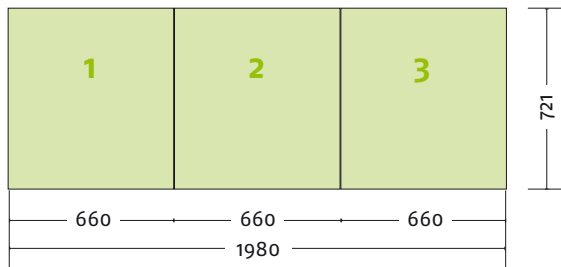

EgoTower

Form T1 230 cm	17
Form T1 340 cm	18
Form T2 230 cm	19
Form T2 340 cm	20
Form T2 450 cm	21

Form T2 560 cm	22
Form T4 230 cm	23
Form T4 340 cm	24
Form T4 450 cm	25
Form T4 560 cm	26
Form T5 230 cm	27
Form T5 340 cm	28
Form T5 450 cm	29
Form T7 230 cm	30
Form T7 340 cm	31
Form T7 450 cm	32
Form T12 230 cm	33
Form T12 340 cm	34
Form T12 450 cm	35
Form T12 560 cm	36
Form T14 230 cm	38
Form T14 340 cm	39
Form T14 450 cm	40
Form T14 560 cm	41
Form T15 230 cm	42
Form T15 340 cm	43
Form T15 450 cm	44
Form T15 560 cm	45

EgoDemoKit **Form MIDI**

Seitenansicht

Ansicht | oben

Grafikpanele

Maßstab 1:30 | Maßeinheit mm

Bauteile	Stück
Verbinder rot	3
Verbinder grau	3
Stange gebogen gelb	6
Stange gerade pink	3
Magnetschiene pink	3
Hänger	6
Klicker	6

Panel Zubehör	Stückzahlen
Magnetband	4,33 m
Panel Befestiger	12 Stück
Randverstärker	6 Stück

EgoCounter Form R1 105 cm

Seitenansicht

Ansicht | oben

Grafikpanele

Maßstab 1:30 | Maßeinheit mm

Bauteile	Stück
Verbinder grau	8
Stange gebogen lila	2
Stange gebogen gelb	2
Stange gerade grün	4
Stange gerade silber	4
Magnetschiene silber	4
Hänger	8
Klicker	8