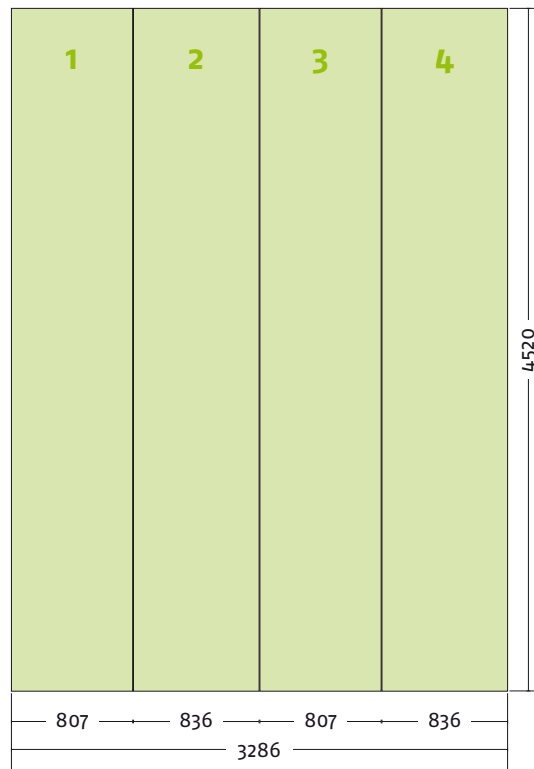

Panel Zubehör	Stückzahlen
Magnetband	18,24 m
Panel Befestiger	16 Stück
Randverstärker	8 Stück

EgoTower Form T7 340 cm

Seitenansicht

Ansicht | oben

Grafikpanele

Maßstab 1:50 | Maßeinheit mm

Bauteile	Stück
Verbinder rot	12
Verbinder grau	4
Stange gebogen lila	16
Stange gerade gold	12
Magnetschiene gold	12
Hänger	8
Klicker	8

Panel Zubehör	Stückzahlen
Magnetband	27,2 m
Panel Befestiger	16 Stück
Randverstärker	8 Stück

EgoTower Form T7 450 cm

Seitenansicht

Ansicht | oben

Grafikpanele

Maßstab 1:50 | Maßeinheit mm

Bauteile	Stück
Verbinder rot	16
Verbinder grau	4
Stange gebogen lila	20
Stange gerade gold	16
Magnetschiene gold	16
Hänger	8
Klicker	8