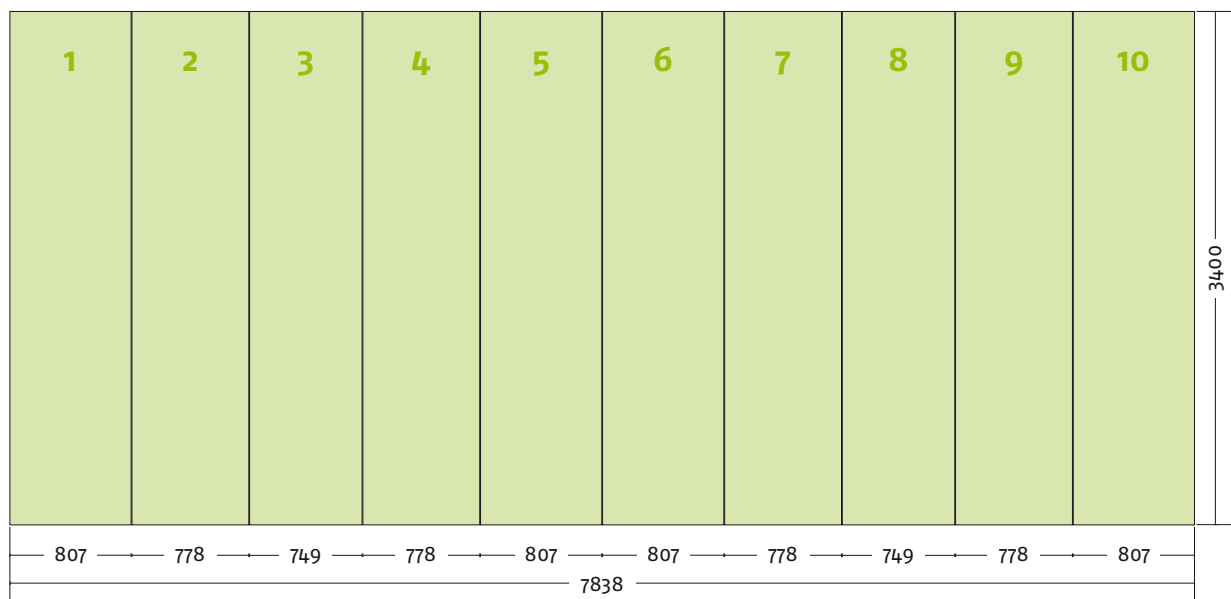

Bauteile	Stück
Verbinder rot	20
Verbinder grau	10
Stange gebogen lila	42
Stange gerade gold	20
Magnetschiene gold	20
Hänger	20
Klicker	20

Ansicht | oben

Grafikpanele

Maßstab 1:50 | Maßeinheit mm

EgoTower Form T12 340 cm

Seitenansicht

Panel Zubehör	Stückzahlen
Magnetband	68 m
Panel Befestiger	40 Stück
Randverstärker	20 Stück

Bauteile	Stück
Verbinder rot	30
Verbinder grau	10
Stange gebogen lila	56
Stange gerade gold	30
Magnetschiene gold	30
Hänger	20
Klicker	20

Ansicht | oben

Grafikpanele

Maßstab 1:50 | Maßeinheit mm

EgoTower Form T12 450 cm

Seitenansicht

Panel Zubehör	Stückzahlen
Magnetband	90,4 m
Panel Befestiger	40 Stück
Randverstärker	20 Stück

Bauteile	Stück
Verbinder rot	40
Verbinder grau	10
Stange gebogen lila	70
Stange gerade gold	40
Magnetschiene gold	40
Hänger	20
Klicker	20