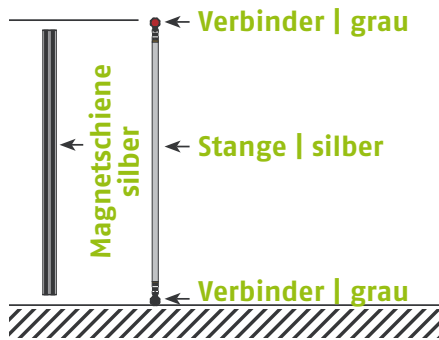

EgoCounter Form R13 105 cm

Seitenansicht