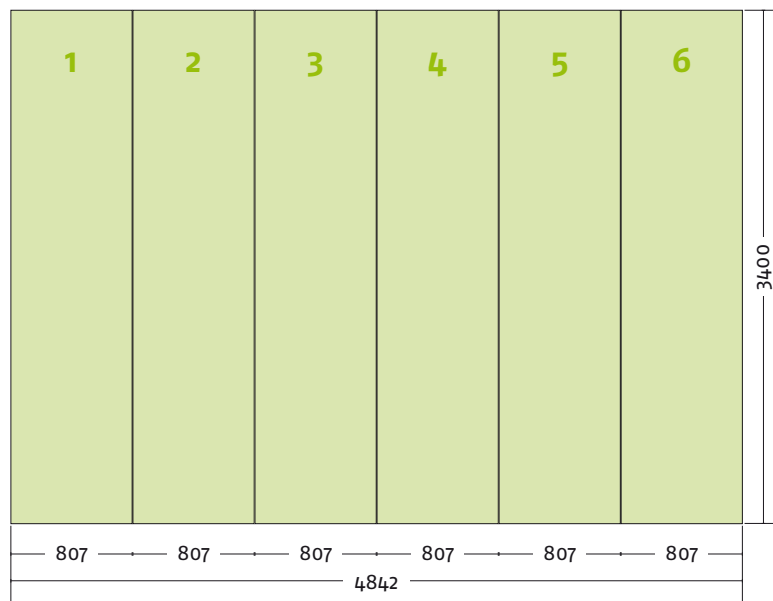

Maßstab 1:50 | Maßeinheit mm

Bauteile	Stück
Verbinder rot	12
Verbinder grau	6
Stange gebogen lila	18
Stange gerade gold	12
Magnetschiene gold	12
Hänger	12
Klicker	12

Panel Zubehör	Stückzahlen
Magnetband	28 m
Panel Befestiger	24 Stück
Randverstärker	12 Stück

EgoTower Form T14 340 cm

Seitenansicht

Ansicht | oben

Grafikpanele

Maßstab 1:50 | Maßeinheit mm

Bauteile	Stück
Verbinder rot	18
Verbinder grau	6
Stange gebogen lila	24
Stange gerade gold	18
Magnetschiene gold	18
Hänger	12
Klicker	12

Panel Zubehör	Stückzahlen
Magnetband	41 m
Panel Befestiger	24 Stück
Randverstärker	12 Stück

EgoTower Form T14 450 cm

Seitenansicht

Ansicht | oben

Grafikpanele

Maßstab 1:50 | Maßeinheit mm

Bauteile	Stück
Verbinder rot	24
Verbinder grau	6
Stange gebogen lila	30
Stange gerade gold	24
Magnetschiene gold	24
Hänger	12
Klicker	12