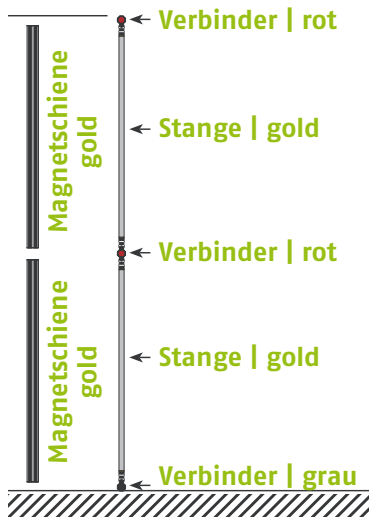

Panel Zubehör	Stückzahlen
Magnetband	10,3 m
Panel Befestiger	20 Stück
Randverstärker	10 Stück

EgoTower **Form T1** 230 cm

Seitenansicht

Ansicht | oben

Grafikpanele

Maßstab 1:50 | Maßeinheit mm

Bauteile	Stück
Verbinder rot	6
Verbinder grau	3
Stange gebogen lila	9
Stange gerade gold	6
Magnetschiene gold	6
Hänger	6
Klicker	6

Panel Zubehör	Stückzahlen
Magnetband	13,8 m
Panel Befestiger	12 Stück
Randverstärker	6 Stück

EgoTower **Form T1** 340 cm

Seitenansicht

Ansicht | oben

Grafikpanele

Maßstab 1:50 | Maßeinheit mm

Bauteile	Stück
Verbinder rot	9
Verbinder grau	3
Stange gebogen lila	12
Stange gerade gold	9
Magnetschiene gold	9
Hänger	6
Klicker	6

Panel Zubehör	Stückzahlen
Magnetband	20,5 m
Panel Befestiger	12 Stück
Randverstärker	6 Stück

EgoTower **Form T2** 230 cm

Seitenansicht

Ansicht | oben

Grafikpanele

Maßstab 1:50 | Maßeinheit mm

Bauteile	Stück
Verbinder rot	10
Verbinder grau	5
Stange gebogen lila	18
Stange gerade gold	10
Magnetschiene gold	10
Hänger	10
Klicker	10