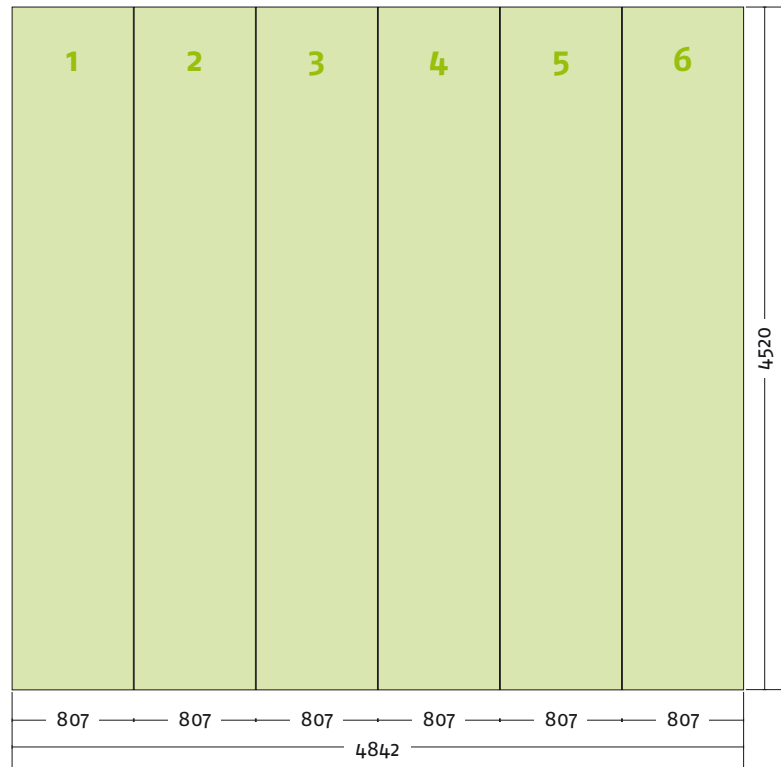

EgoTower Form T14 340 cm

Seitenansicht

Ansicht | oben

Grafikpanele

Maßstab 1:50 | Maßeinheit mm

Bauteile	Stück
Verbinder rot	18
Verbinder grau	6
Stange gebogen lila	24
Stange gerade gold	18
Magnetschiene gold	18
Hänger	12
Klicker	12

Panel Zubehör	Stückzahlen
Magnetband	41 m
Panel Befestiger	24 Stück
Randverstärker	12 Stück

EgoTower Form T14 450 cm

Seitenansicht

Ansicht | oben

Grafikpanele

Maßstab 1:50 | Maßeinheit mm

Bauteile	Stück
Verbinder rot	24
Verbinder grau	6
Stange gebogen lila	30
Stange gerade gold	24
Magnetschiene gold	24
Hänger	12
Klicker	12

Panel Zubehör	Stückzahlen
Magnetband	55 m
Panel Befestiger	24 Stück
Randverstärker	12 Stück

EgoTower Form T14 560 cm

Seitenansicht

Bauteile	Stück
Verbinder rot	30
Verbinder grau	6
Stange gebogen lila	36
Stange gerade gold	30
Magnetschiene gold	30
Hänger	12
Klicker	12