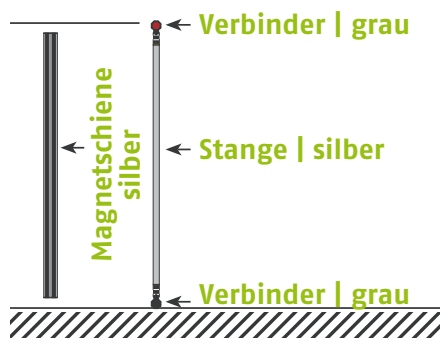

EgoCounter Form R18 105 cm

Seitenansicht