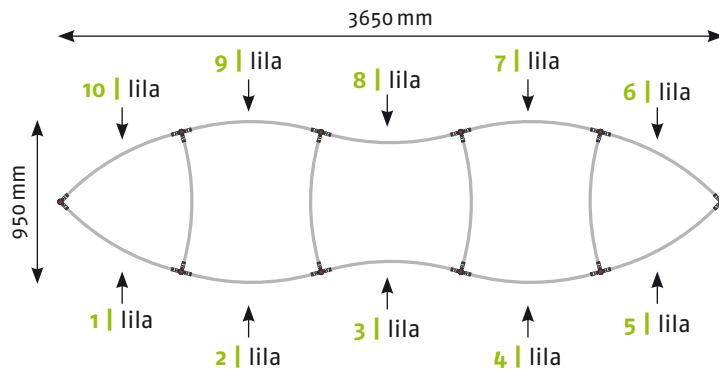

Ansicht | oben