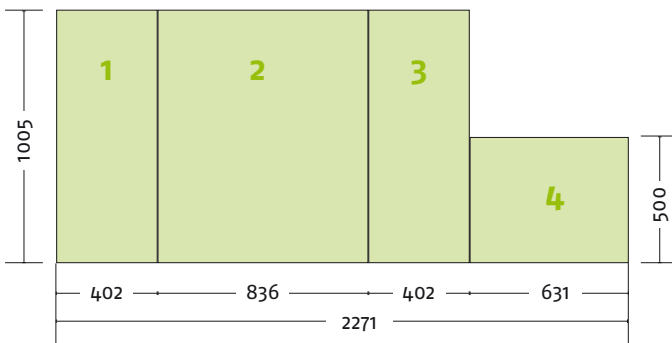

Panel Zubehör	Stückzahlen
Magnetband	4,33 m
Panel Befestiger	12 Stück
Randverstärker	6 Stück

EgoCounter Form R1 105 cm

Seitenansicht

Ansicht | oben

Grafikpanele

Maßstab 1:30 | Maßeinheit mm

Bauteile	Stück
Verbinder grau	8
Stange gebogen lila	2
Stange gebogen gelb	2
Stange gerade grün	4
Stange gerade silber	4
Magnetschiene silber	4
Hänger	8
Klicker	8

Panel Zubehör	Stückzahlen
Magnetband	8,2 m
Panel Befestiger	16 Stück
Randverstärker	8 Stück

EgoCounter **Form R1** 105 cm mit Einlegeböden

Seitenansicht

Ansicht | oben

Grafikpanele

Maßstab 1:30 | Maßeinheit mm

EgoCounter Form R2 105 cm

Seitenansicht

Ansicht | oben

Grafikpanele

Maßstab 1:30 | Maßeinheit mm

Bauteile	Stück
Verbinder grau	12
Stange gebogen lila	4
Stange gebogen gelb	4
Stange gerade grün	6
Stange gerade silber	6
Magnetschiene silber	6
Hänger	12
Klicker	12