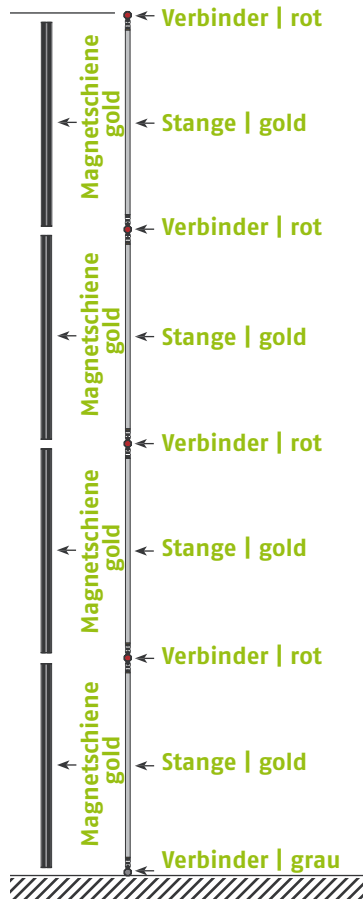

Panel Zubehör	Stückzahlen
Magnetband	36,16 m
Panel Befestiger	16 Stück
Randverstärker	8 Stück

EgoTower Form T7 230 cm

Seitenansicht

Ansicht | oben

Grafikpanele

Maßstab 1:50 | Maßeinheit mm

Bauteile	Stück
Verbinder rot	8
Verbinder grau	4
Stange gebogen lila	12
Stange gerade gold	8
Magnetschiene gold	8
Hänger	8
Klicker	8

Panel Zubehör	Stückzahlen
Magnetband	18,24 m
Panel Befestiger	16 Stück
Randverstärker	8 Stück

EgoTower Form T7 340 cm

Seitenansicht

Ansicht | oben

Grafikpanele

Maßstab 1:50 | Maßeinheit mm

Bauteile	Stück
Verbinder rot	12
Verbinder grau	4
Stange gebogen lila	16
Stange gerade gold	12
Magnetschiene gold	12
Hänger	8
Klicker	8

Panel Zubehör	Stückzahlen
Magnetband	27,2 m
Panel Befestiger	16 Stück
Randverstärker	8 Stück

EgoTower Form T7 450 cm

Seitenansicht

Ansicht | oben

Grafikpanele

Maßstab 1:50 | Maßeinheit mm

Bauteile	Stück
Verbinder rot	16
Verbinder grau	4
Stange gebogen lila	20
Stange gerade gold	16
Magnetschiene gold	16
Hänger	8
Klicker	8