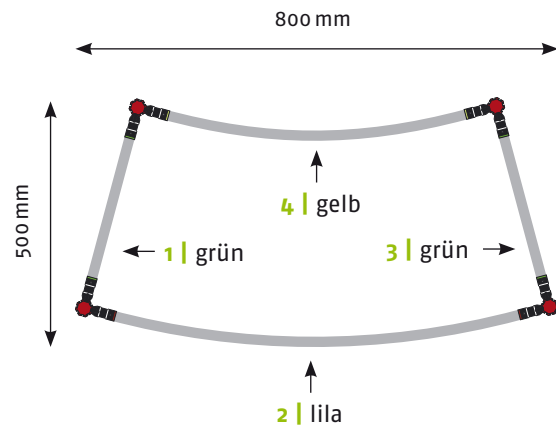

EgoDemoKit **Form MIDI**

Seitenansicht

Ansicht | oben

Grafikpanele

Maßstab 1:30 | Maßeinheit mm

Bauteile	Stück
Verbinder rot	3
Verbinder grau	3
Stange gebogen gelb	6
Stange gerade pink	3
Magnetschiene pink	3
Hänger	6
Klicker	6

Panel Zubehör	Stückzahlen
Magnetband	4,33 m
Panel Befestiger	12 Stück
Randverstärker	6 Stück

EgoCounter Form R1 105 cm

Seitenansicht

Ansicht | oben

Grafikpanele

Maßstab 1:30 | Maßeinheit mm

Bauteile	Stück
Verbinder grau	8
Stange gebogen lila	2
Stange gebogen gelb	2
Stange gerade grün	4
Stange gerade silber	4
Magnetschiene silber	4
Hänger	8
Klicker	8

Panel Zubehör	Stückzahlen
Magnetband	8,2 m
Panel Befestiger	16 Stück
Randverstärker	8 Stück

EgoCounter **Form R1** 105 cm mit Einlegeböden

Seitenansicht

Ansicht | oben

Grafikpanele

Maßstab 1:30 | Maßeinheit mm

EgoCounter Form R2 105 cm

Seitenansicht

Ansicht | oben

Grafikpanele

Maßstab 1:30 | Maßeinheit mm

Bauteile	Stück
Verbinder grau	12
Stange gebogen lila	4
Stange gebogen gelb	4
Stange gerade grün	6
Stange gerade silber	6
Magnetschiene silber	6
Hänger	12
Klicker	12