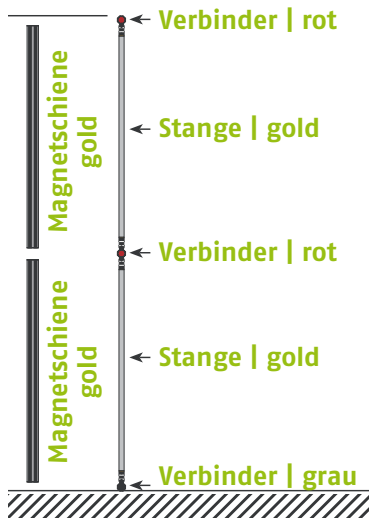

EgoTower Form T7 230 cm

Seitenansicht