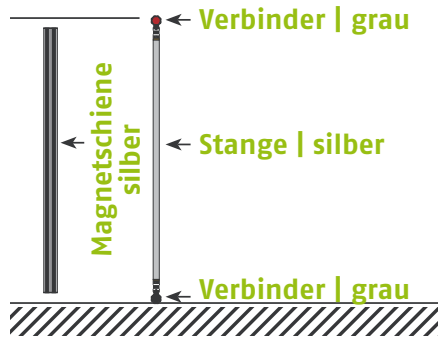

EgoCounter Form R21 105 cm

Seitenansicht