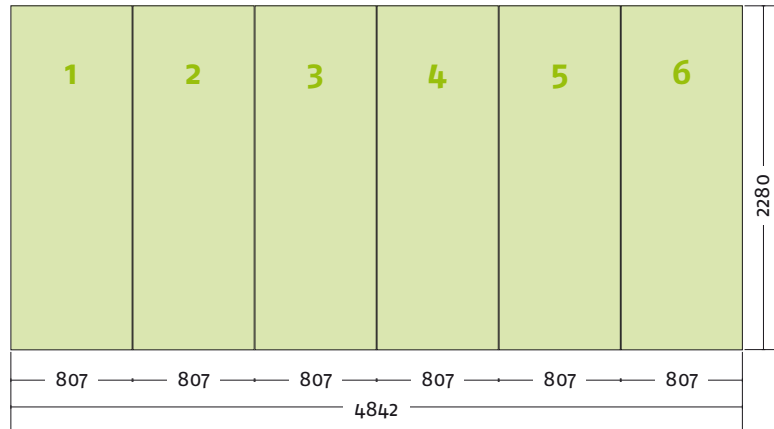

Ansicht | oben

Grafikpanele

Maßstab 1:50 | Maßeinheit mm

EgoTower Form T12 560 cm

Seitenansicht

Panel Zubehör	Stückzahlen
Magnetband	112,8 m
Panel Befestiger	40 Stück
Randverstärker	20 Stück

Bauteile	Stück
Verbinder rot	50
Verbinder grau	10
Stange gebogen lila	84
Stange gerade gold	50
Magnetschiene gold	50
Hänger	20
Klicker	20

Ansicht | oben

EgoTower **Form T12** 560 cm

Grafikpanele

Maßstab 1:50 | Maßeinheit mm

EgoTower Form T14 230 cm

Seitenansicht

Ansicht | oben

Grafikpanele

Maßstab 1:50 | Maßeinheit mm

Bauteile	Stück
Verbinder rot	12
Verbinder grau	6
Stange gebogen lila	18
Stange gerade gold	12
Magnetschiene gold	12
Hänger	12
Klicker	12

Panel Zubehör	Stückzahlen
Magnetband	28 m
Panel Befestiger	24 Stück
Randverstärker	12 Stück