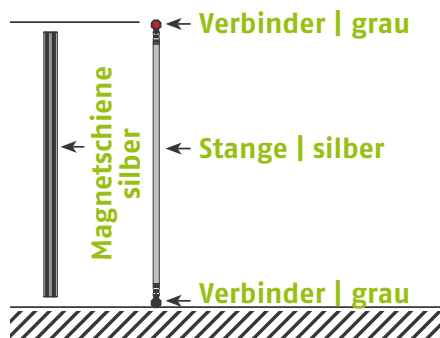

EgoCounter Form R3 105 cm

Seitenansicht