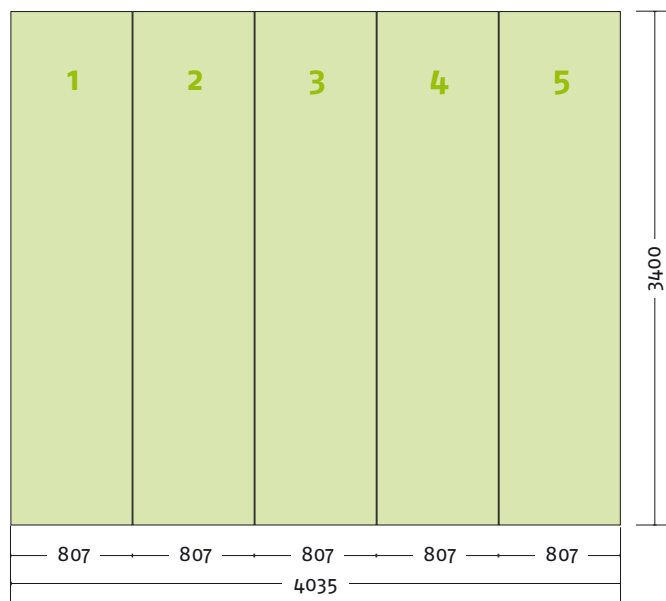

Panel Zubehör	Stückzahlen
Magnetband	20,5 m
Panel Befestiger	12 Stück
Randverstärker	6 Stück

EgoTower **Form T2** 230 cm

Seitenansicht

Ansicht | oben

Grafikpanele

Maßstab 1:50 | Maßeinheit mm

Bauteile	Stück
Verbinder rot	10
Verbinder grau	5
Stange gebogen lila	18
Stange gerade gold	10
Magnetschiene gold	10
Hänger	10
Klicker	10

Panel Zubehör	Stückzahlen
Magnetband	23,0 m
Panel Befestiger	20 Stück
Randverstärker	10 Stück

EgoTower **Form T2** 340 cm

Seitenansicht

Ansicht | oben

Grafikpanele

Maßstab 1:50 | Maßeinheit mm

Panel Zubehör	Stückzahlen
Magnetband	34,0 m
Panel Befestiger	20 Stück
Randverstärker	10 Stück

Bauteile	Stück
Verbinder rot	15
Verbinder grau	5
Stange gebogen lila	24
Stange gerade gold	15
Magnetschiene gold	15
Hänger	10
Klicker	10

EgoTower Form T2 450 cm

Seitenansicht

Ansicht | oben

Grafikpanele

Maßstab 1:50 | Maßeinheit mm