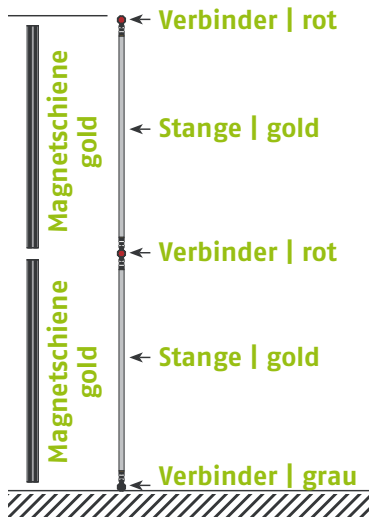

Panel Zubehör	Stückzahlen
Magnetband	12,0 m
Panel Befestiger	24 Stück
Randverstärker	12 Stück

EgoCounter Form R18 105 cm

Seitenansicht

Ansicht | oben

Grafikpanele

Maßstab 1:30 | Maßeinheit mm

Bauteile	Stück
Verbinder grau	10
Stange gebogen lila	12
Stange gerade silber	5
Magnetschiene silber	5
Hänger	10
Klicker	10

Panel Zubehör	Stückzahlen
Magnetband	10,3 m
Panel Befestiger	20 Stück
Randverstärker	10 Stück

EgoCounter Form R21 105 cm

Seitenansicht

Ansicht | oben

Grafikpanele

Maßstab 1:30 | Maßeinheit mm

Bauteile	Stück
Verbinder grau	10
Stange gebogen gelb	12
Stange gerade silber	5
Magnetschiene silber	5
Hänger	10
Klicker	10

Panel Zubehör	Stückzahlen
Magnetband	10,3 m
Panel Befestiger	20 Stück
Randverstärker	10 Stück

EgoTower **Form T1** 230 cm

Seitenansicht

Ansicht | oben

Grafikpanele

Maßstab 1:50 | Maßeinheit mm

Bauteile	Stück
Verbinder rot	6
Verbinder grau	3
Stange gebogen lila	9
Stange gerade gold	6
Magnetschiene gold	6
Hänger	6
Klicker	6