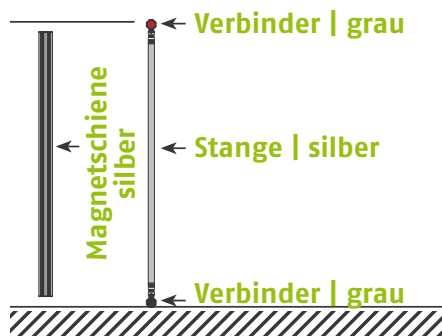

EgoCounter Form R2 105 cm

Seitenansicht