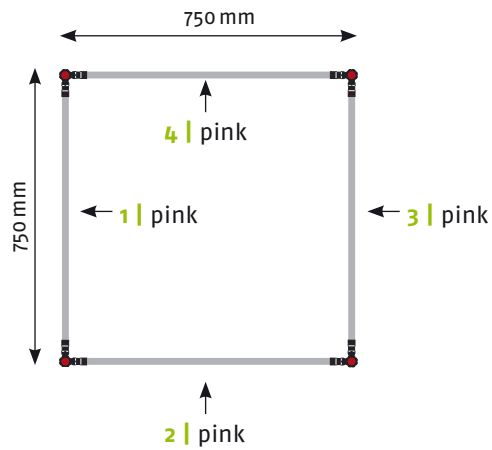

Panel Zubehör	Stückzahlen
Magnetband	4,33 m
Panel Befestiger	12 Stück
Randverstärker	6 Stück

EgoCounter Form R1 105 cm

Seitenansicht

Ansicht | oben

Grafikpanele

Maßstab 1:30 | Maßeinheit mm

Bauteile	Stück
Verbinder grau	8
Stange gebogen lila	2
Stange gebogen gelb	2
Stange gerade grün	4
Stange gerade silber	4
Magnetschiene silber	4
Hänger	8
Klicker	8

Bauteile	Stück
Verbinder rot	30
Verbinder grau	6
Stange gebogen lila	48
Stange gerade gold	30
Magnetschiene gold	30
Hänger	12
Klicker	12

EgoTower Form T5 230 cm

Seitenansicht

Ansicht | oben

Grafikpanele

Maßstab 1:50 | Maßeinheit mm

Bauteile	Stück
Verbinder rot	8
Verbinder grau	4
Stange gerade pink	12
Stange gerade gold	8
Magnetschiene gold	8
Hänger	8
Klicker	8

Panel Zubehör	Stückzahlen
Magnetband	18,24 m
Panel Befestiger	16 Stück
Randverstärker	8 Stück

EgoTower Form T5 340 cm

Seitenansicht

Ansicht | oben

Grafikpanele

Maßstab 1:50 | Maßeinheit mm

Bauteile	Stück
Verbinder rot	12
Verbinder grau	4
Stange gerade pink	16
Stange gerade gold	12
Magnetschiene gold	12
Hänger	8
Klicker	8