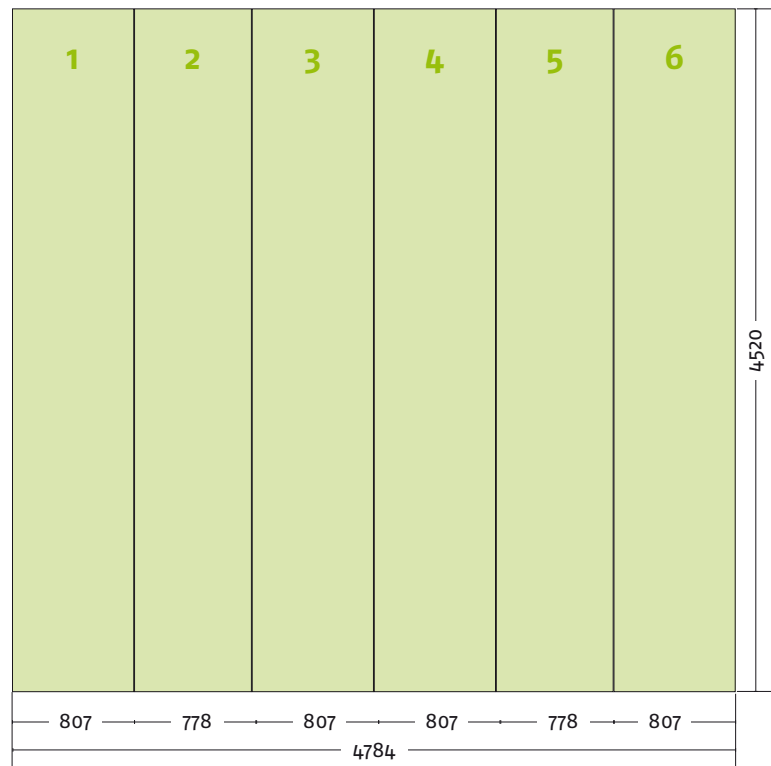

Panel Zubehör	Stückzahlen
Magnetband	26,4 m
Panel Befestiger	24 Stück
Randverstärker	12 Stück

EgoTower **Form T4** 340 cm

Seitenansicht

Ansicht | oben

Grafikpanele

Maßstab 1:50 | Maßeinheit mm

Bauteile	Stück
Verbinder rot	18
Verbinder grau	6
Stange gebogen lila	32
Stange gerade gold	18
Magnetschiene gold	18
Hänger	12
Klicker	12

Panel Zubehör	Stückzahlen
Magnetband	40,8 m
Panel Befestiger	24 Stück
Randverstärker	12 Stück

EgoTower Form T4 450 cm

Seitenansicht

Ansicht | oben

Grafikpanele

Maßstab 1:50 | Maßeinheit mm

Bauteile	Stück
Verbinder rot	24
Verbinder grau	6
Stange gebogen lila	40
Stange gerade gold	24
Magnetschiene gold	24
Hänger	12
Klicker	12