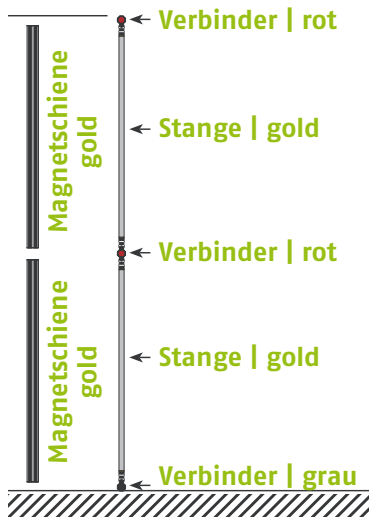

Panel Zubehör	Stückzahlen
Magnetband	40,8 m
Panel Befestiger	24 Stück
Randverstärker	12 Stück

EgoTower Form T4 450 cm

Seitenansicht

Ansicht | oben

Grafikpanele

Maßstab 1:50 | Maßeinheit mm

Bauteile	Stück
Verbinder rot	24
Verbinder grau	6
Stange gebogen lila	40
Stange gerade gold	24
Magnetschiene gold	24
Hänger	12
Klicker	12

Panel Zubehör	Stückzahlen
Magnetband	54,24 m
Panel Befestiger	24 Stück
Randverstärker	12 Stück

EgoTower Form T4 560 cm

Seitenansicht

Ansicht | oben

Grafikpanele

Maßstab 1:50 | Maßeinheit mm

Panel Zubehör	Stückzahlen
Magnetband	67,68 m
Panel Befestiger	24 Stück
Randverstärker	12 Stück

Bauteile	Stück
Verbinder rot	30
Verbinder grau	6
Stange gebogen lila	48
Stange gerade gold	30
Magnetschiene gold	30
Hänger	12
Klicker	12

EgoTower Form T5 230 cm

Seitenansicht

Ansicht | oben

Grafikpanele

Maßstab 1:50 | Maßeinheit mm