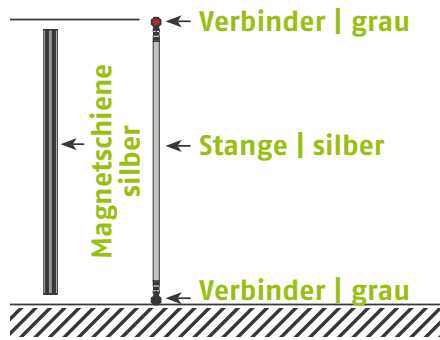

Panel Zubehör	Stückzahlen
Magnetband	16,0 m
Panel Befestiger	32 Stück
Randverstärker	16 Stück

EgoCounter Form R14 105 cm

Seitenansicht

Ansicht | oben

Grafikpanele

Maßstab 1:30 | Maßeinheit mm

Bauteile	Stück
Verbinder grau	8
Stange gebogen lila	8
Stange gerade silber	4
Magnetschiene silber	4
Eck-Magn.schiene 90° silber	2
Eck-Magn.schienehalter grau	2
Eck-Magn.schienehalter schwarz	2
Hänger	8
Klicker	8

Panel Zubehör	Stückzahlen
Magnetband	12,2 m
Panel Befestiger	24 Stück
Randverstärker	10 Stück

EgoCounter Form R15 105 cm

Seitenansicht

Ansicht | oben

Grafikpanele

Maßstab 1:30 | Maßeinheit mm

Bauteile	Stück
Verbinder grau	8
Stange gebogen lila	8
Stange gerade silber	4
Magnetschiene silber	4
Eck-Magn.schiene 90° silber	2
Eck-Magn.schienehalter grau	2
Eck-Magn.schienehalter schwarz	2
Hänger	8
Klicker	8