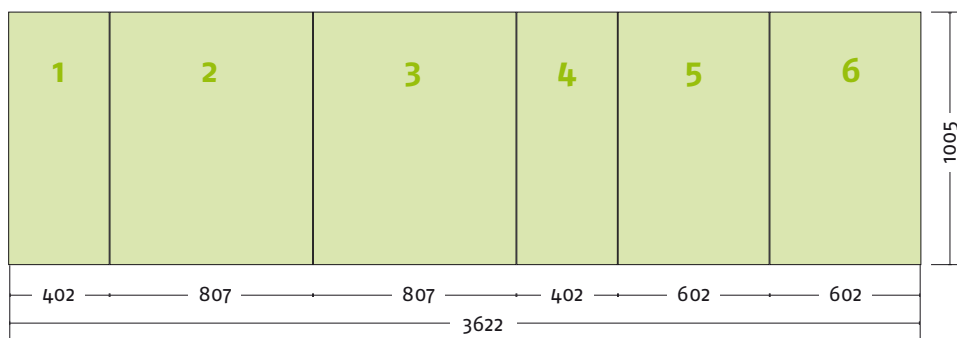

EgoCounter Form R2 105 cm

Seitenansicht

Ansicht | oben

Grafikpanele

Maßstab 1:30 | Maßeinheit mm

Bauteile	Stück
Verbinder grau	12
Stange gebogen lila	4
Stange gebogen gelb	4
Stange gerade grün	6
Stange gerade silber	6
Magnetschiene silber	6
Hänger	12
Klicker	12