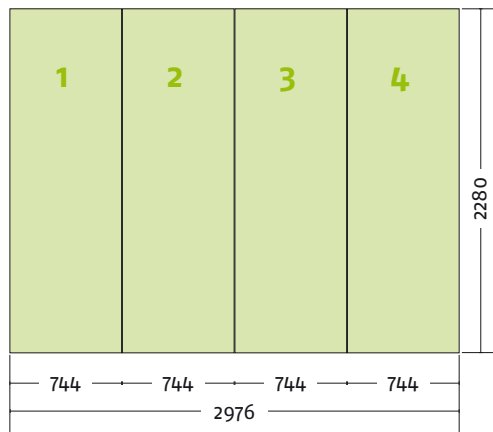

Panel Zubehör	Stückzahlen
Magnetband	4,33 m
Panel Befestiger	12 Stück
Randverstärker	6 Stück

EgoCounter Form R1 105 cm

Seitenansicht

Ansicht | oben

Grafikpanele

Maßstab 1:30 | Maßeinheit mm

Bauteile	Stück
Verbinder grau	8
Stange gebogen lila	2
Stange gebogen gelb	2
Stange gerade grün	4
Stange gerade silber	4
Magnetschiene silber	4
Hänger	8
Klicker	8

EgoCounter Form R2 105 cm

Seitenansicht

Ansicht | oben

Grafikpanele

Maßstab 1:30 | Maßeinheit mm

Bauteile	Stück
Verbinder grau	12
Stange gebogen lila	4
Stange gebogen gelb	4
Stange gerade grün	6
Stange gerade silber	6
Magnetschiene silber	6
Hänger	12
Klicker	12

Panel Zubehör	Stückzahlen
Magnetband	54,24 m
Panel Befestiger	24 Stück
Randverstärker	12 Stück

EgoTower Form T4 560 cm

Seitenansicht

Ansicht | oben

Grafikpanele

Maßstab 1:50 | Maßeinheit mm

Panel Zubehör	Stückzahlen
Magnetband	67,68 m
Panel Befestiger	24 Stück
Randverstärker	12 Stück

Bauteile	Stück
Verbinder rot	30
Verbinder grau	6
Stange gebogen lila	48
Stange gerade gold	30
Magnetschiene gold	30
Hänger	12
Klicker	12

EgoTower Form T5 230 cm

Seitenansicht

Ansicht | oben

Grafikpanele

Maßstab 1:50 | Maßeinheit mm