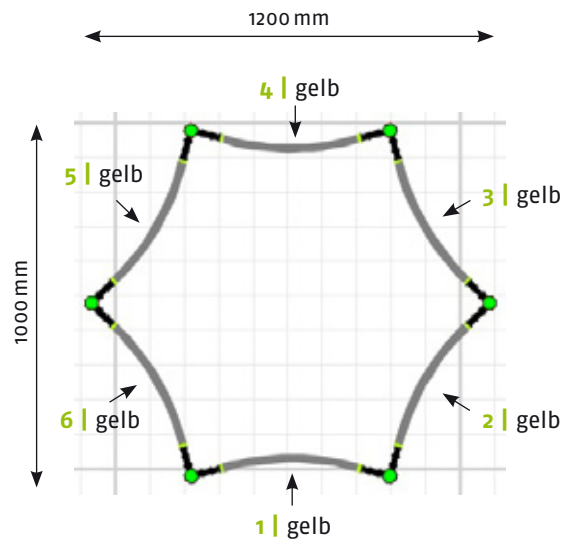

Ansicht | oben