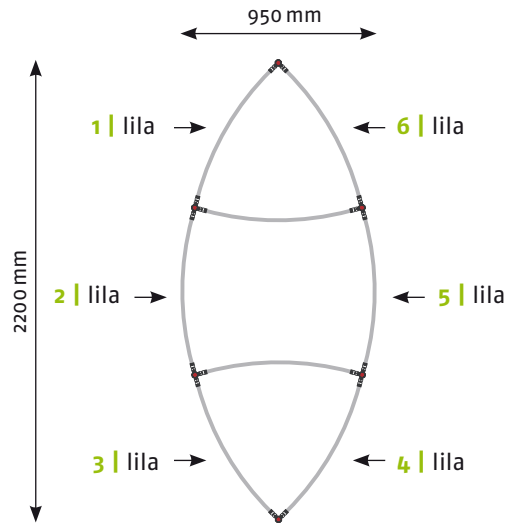

Ansicht | oben