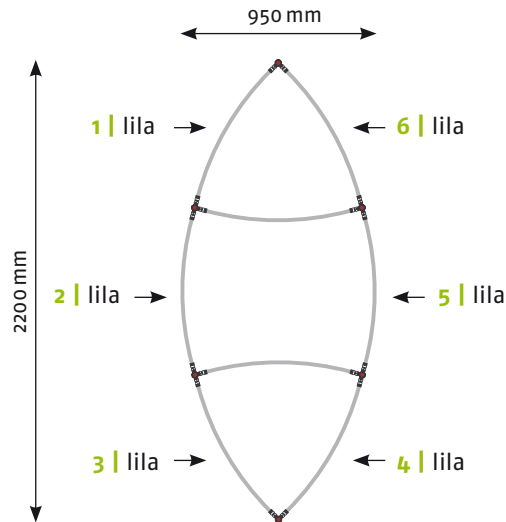

Ansicht | oben