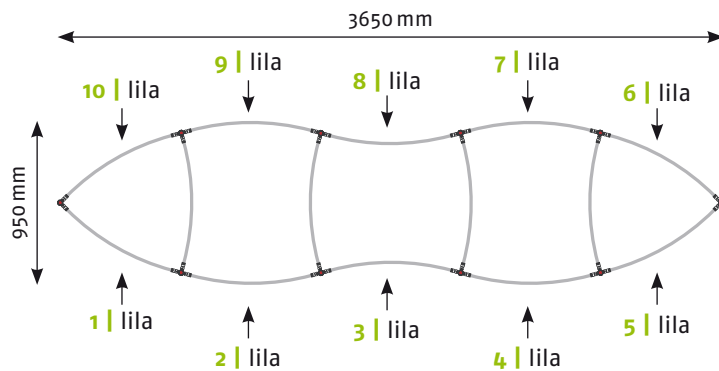

Panel Zubehör	Stückzahlen
Magnetband	27,2 m
Panel Befestiger	16 Stück
Randverstärker	8 Stück

EgoTower Form T7 450 cm

Seitenansicht

Ansicht | oben

Grafikpanele

Maßstab 1:50 | Maßeinheit mm

Bauteile	Stück
Verbinder rot	16
Verbinder grau	4
Stange gebogen lila	20
Stange gerade gold	16
Magnetschiene gold	16
Hänger	8
Klicker	8

Panel Zubehör	Stückzahlen
Magnetband	36,16 m
Panel Befestiger	16 Stück
Randverstärker	8 Stück

EgoTower Form T12 230 cm

Seitenansicht

Panel Zubehör	Stückzahlen
Magnetband	45,6 m
Panel Befestiger	40 Stück
Randverstärker	20 Stück

Bauteile	Stück
Verbinder rot	20
Verbinder grau	10
Stange gebogen lila	42
Stange gerade gold	20
Magnetschiene gold	20
Hänger	20
Klicker	20

Ansicht | oben

Grafikpanele

Maßstab 1:50 | Maßeinheit mm

EgoTower Form T12 340 cm