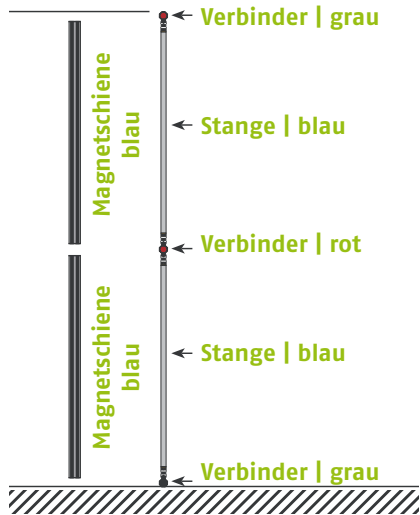

EgoDemoKit **Form MIDI**

Seitenansicht

Ansicht | oben

Grafikpanele

Maßstab 1:30 | Maßeinheit mm

Bauteile	Stück
Verbinder rot	3
Verbinder grau	3
Stange gebogen gelb	6
Stange gerade pink	3
Magnetschiene pink	3
Hänger	6
Klicker	6

Panel Zubehör	Stückzahlen
Magnetband	4,33 m
Panel Befestiger	12 Stück
Randverstärker	6 Stück

EgoCounter Form R1 105 cm

Seitenansicht

Ansicht | oben

Grafikpanele

Maßstab 1:30 | Maßeinheit mm

Bauteile	Stück
Verbinder grau	8
Stange gebogen lila	2
Stange gebogen gelb	2
Stange gerade grün	4
Stange gerade silber	4
Magnetschiene silber	4
Hänger	8
Klicker	8

Panel Zubehör	Stückzahlen
Magnetband	8,2 m
Panel Befestiger	16 Stück
Randverstärker	8 Stück

EgoCounter **Form R1** 105 cm mit Einlegeböden

Seitenansicht

Ansicht | oben

Grafikpanele

Maßstab 1:30 | Maßeinheit mm

Bauteile	Stück
Verbinder grau	8
Verbinder rot	4
Stange gebogen lila	3
Stange gebogen gelb	3
Stange gerade grün	6
Stange gerade blau	8
Magnetschiene blau	8
Hänger	8
Klicker	8

Panel Zubehör	Stückzahlen
Magnetband	7 m
Panel Befestiger	16 Stück
Randverstärker	8 Stück