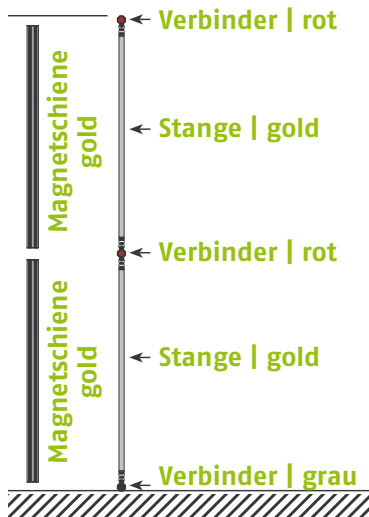

Panel Zubehör	Stückzahlen
Magnetband	55 m
Panel Befestiger	24 Stück
Randverstärker	12 Stück

EgoTower Form T14 560 cm

Seitenansicht

Bauteile	Stück
Verbinder rot	30
Verbinder grau	6
Stange gebogen lila	36
Stange gerade gold	30
Magnetschiene gold	30
Hänger	12
Klicker	12

Panel Zubehör	Stückzahlen
Magnetband	68 m
Panel Befestiger	24 Stück
Randverstärker	12 Stück

Ansicht | oben

Grafikpanele

Maßstab 1:50 | Maßeinheit mm

EgoTower Form T15 230 cm

Seitenansicht

Ansicht | oben

Grafikpanele

Maßstab 1:50 | Maßeinheit mm

Bauteile	Stück
Verbinder rot	12
Verbinder grau	6
Stange gebogen lila	18
Stange gerade gold	12
Magnetschiene gold	12
Hänger	12
Klicker	12

Panel Zubehör	Stückzahlen
Magnetband	28 m
Panel Befestiger	24 Stück
Randverstärker	12 Stück