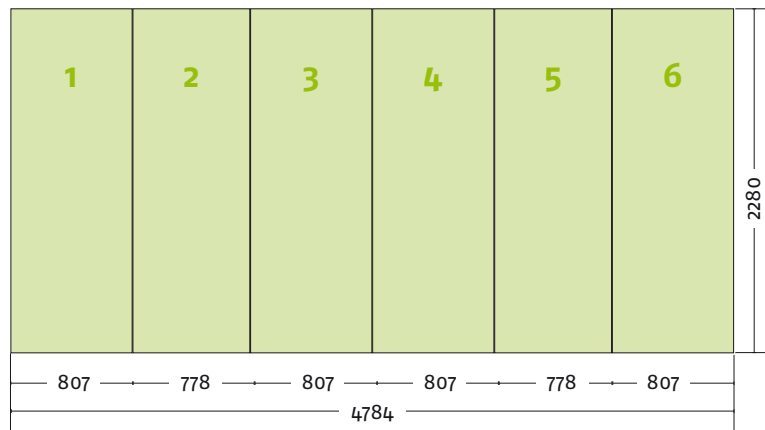

Panel Zubehör	Stückzahlen
Magnetband	4,33 m
Panel Befestiger	12 Stück
Randverstärker	6 Stück

EgoCounter Form R1 105 cm

Seitenansicht

Ansicht | oben

Grafikpanele

Maßstab 1:30 | Maßeinheit mm

Bauteile	Stück
Verbinder grau	8
Stange gebogen lila	2
Stange gebogen gelb	2
Stange gerade grün	4
Stange gerade silber	4
Magnetschiene silber	4
Hänger	8
Klicker	8

EgoTower **Form T2** 560 cm

Seitenansicht

Ansicht | oben

Grafikpanele

Maßstab 1:50 | Maßeinheit mm

Panel Zubehör	Stückzahlen
Magnetband	56,0 m
Panel Befestiger	20 Stück
Randverstärker	10 Stück

Bauteile	Stück
Verbinder rot	25
Verbinder grau	5
Stange gebogen lila	36
Stange gerade gold	25
Magnetschiene gold	25
Hänger	10
Klicker	10

EgoTower Form T4 230 cm

Seitenansicht

Ansicht | oben

Grafikpanele

Maßstab 1:50 | Maßeinheit mm

Bauteile	Stück
Verbinder rot	12
Verbinder grau	6
Stange gebogen lila	24
Stange gerade gold	12
Magnetschiene gold	12
Hänger	12
Klicker	12

Panel Zubehör	Stückzahlen
Magnetband	26,4 m
Panel Befestiger	24 Stück
Randverstärker	12 Stück

EgoTower **Form T4** 340 cm

Seitenansicht

Ansicht | oben

Grafikpanele

Maßstab 1:50 | Maßeinheit mm

Bauteile	Stück
Verbinder rot	18
Verbinder grau	6
Stange gebogen lila	32
Stange gerade gold	18
Magnetschiene gold	18
Hänger	12
Klicker	12