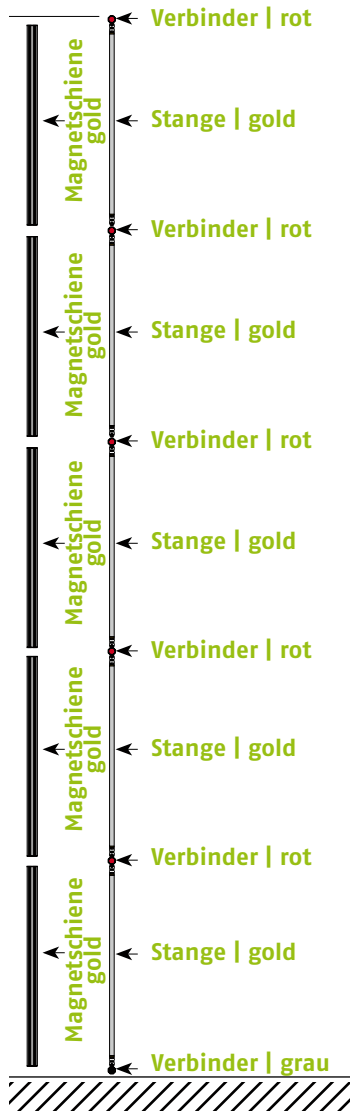

EgoTower Form T15 340 cm

Seitenansicht

Ansicht | oben

Grafikpanele

Maßstab 1:50 | Maßeinheit mm

Bauteile	Stück
Verbinder rot	18
Verbinder grau	6
Stange gebogen lila	24
Stange gerade gold	18
Magnetschiene gold	18
Hänger	12
Klicker	12

Panel Zubehör	Stückzahlen
Magnetband	41 m
Panel Befestiger	24 Stück
Randverstärker	12 Stück

EgoTower Form T15 450 cm

Seitenansicht

Ansicht | oben

Grafikpanele

Maßstab 1:50 | Maßeinheit mm

Bauteile	Stück
Verbinder rot	24
Verbinder grau	6
Stange gebogen lila	30
Stange gerade gold	24
Magnetschiene gold	24
Hänger	12
Klicker	12

Panel Zubehör	Stückzahlen
Magnetband	55 m
Panel Befestiger	24 Stück
Randverstärker	12 Stück

EgoTower Form T15 560 cm

Seitenansicht

Ansicht | oben

Grafikpanele

Maßstab 1:50 | Maßeinheit mm

Bauteile	Stück
Verbinder rot	30
Verbinder grau	6
Stange gebogen lila	36
Stange gerade gold	30
Magnetschiene gold	30
Hänger	12
Klicker	12