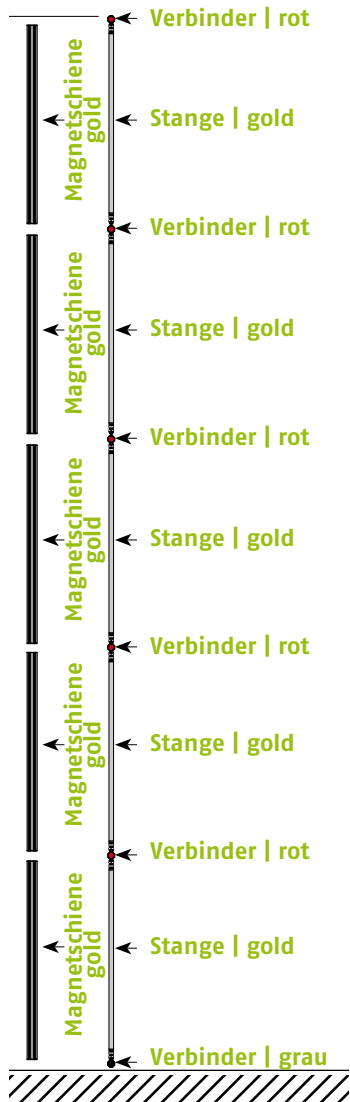

EgoTower Form T14 340 cm

Seitenansicht

Ansicht | oben

Grafikpanele

Maßstab 1:50 | Maßeinheit mm

Bauteile	Stück
Verbinder rot	18
Verbinder grau	6
Stange gebogen lila	24
Stange gerade gold	18
Magnetschiene gold	18
Hänger	12
Klicker	12

Panel Zubehör	Stückzahlen
Magnetband	41 m
Panel Befestiger	24 Stück
Randverstärker	12 Stück

EgoTower Form T14 450 cm

Seitenansicht

Ansicht | oben

Grafikpanele

Maßstab 1:50 | Maßeinheit mm

Bauteile	Stück
Verbinder rot	24
Verbinder grau	6
Stange gebogen lila	30
Stange gerade gold	24
Magnetschiene gold	24
Hänger	12
Klicker	12

Panel Zubehör	Stückzahlen
Magnetband	55 m
Panel Befestiger	24 Stück
Randverstärker	12 Stück

EgoTower Form T14 560 cm

Seitenansicht

Bauteile	Stück
Verbinder rot	30
Verbinder grau	6
Stange gebogen lila	36
Stange gerade gold	30
Magnetschiene gold	30
Hänger	12
Klicker	12