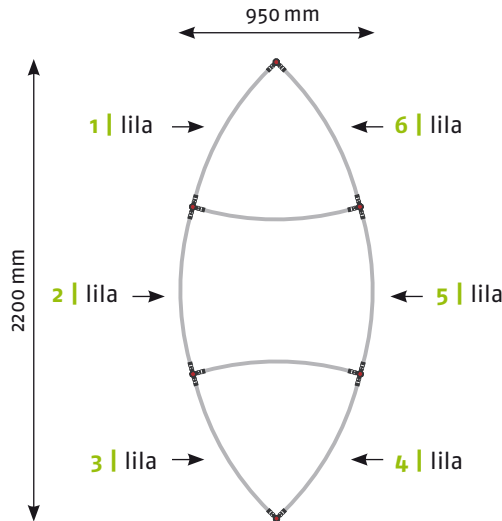

Ansicht | oben