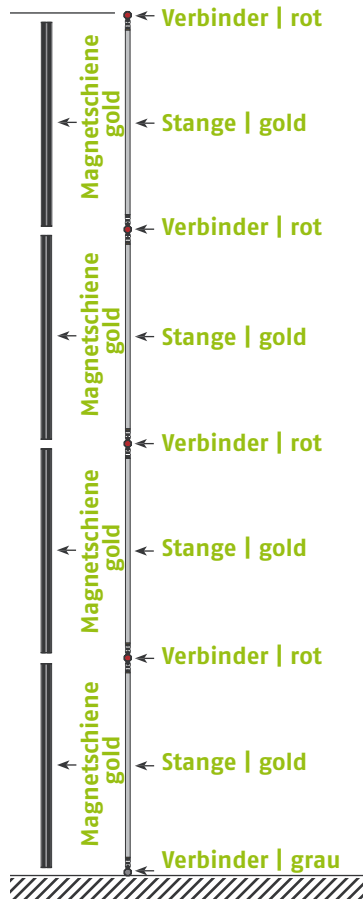

EgoTower Form T4 230 cm

Seitenansicht

Ansicht | oben

Grafikpanele

Maßstab 1:50 | Maßeinheit mm

Bauteile	Stück
Verbinder rot	12
Verbinder grau	6
Stange gebogen lila	24
Stange gerade gold	12
Magnetschiene gold	12
Hänger	12
Klicker	12

Panel Zubehör	Stückzahlen
Magnetband	26,4 m
Panel Befestiger	24 Stück
Randverstärker	12 Stück

EgoTower **Form T4** 340 cm

Seitenansicht

Ansicht | oben

Grafikpanele

Maßstab 1:50 | Maßeinheit mm

Bauteile	Stück
Verbinder rot	18
Verbinder grau	6
Stange gebogen lila	32
Stange gerade gold	18
Magnetschiene gold	18
Hänger	12
Klicker	12

Panel Zubehör	Stückzahlen
Magnetband	40,8 m
Panel Befestiger	24 Stück
Randverstärker	12 Stück

EgoTower Form T4 450 cm

Seitenansicht

Ansicht | oben

Grafikpanele

Maßstab 1:50 | Maßeinheit mm

Bauteile	Stück
Verbinder rot	24
Verbinder grau	6
Stange gebogen lila	40
Stange gerade gold	24
Magnetschiene gold	24
Hänger	12
Klicker	12