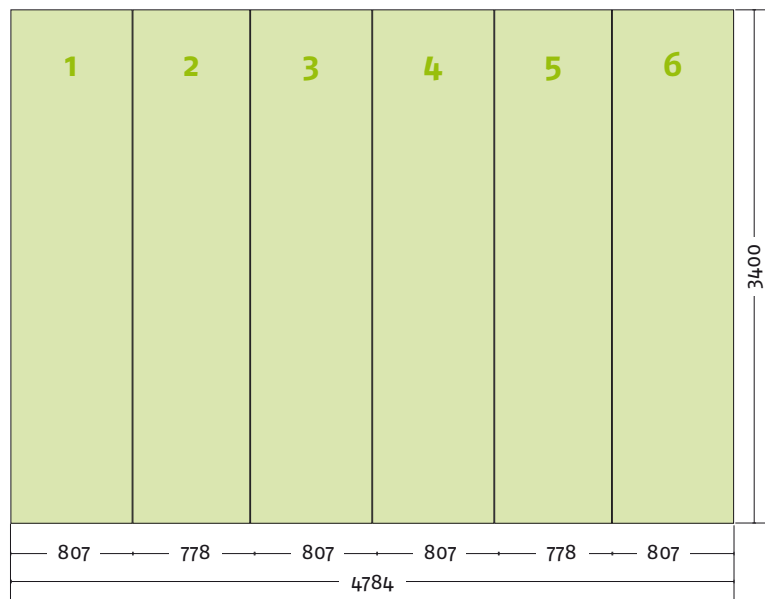

Panel Zubehör	Stückzahlen
Magnetband	26,4 m
Panel Befestiger	24 Stück
Randverstärker	12 Stück

EgoTower **Form T4** 340 cm

Seitenansicht

Ansicht | oben

Grafikpanele

Maßstab 1:50 | Maßeinheit mm

Bauteile	Stück
Verbinder rot	18
Verbinder grau	6
Stange gebogen lila	32
Stange gerade gold	18
Magnetschiene gold	18
Hänger	12
Klicker	12