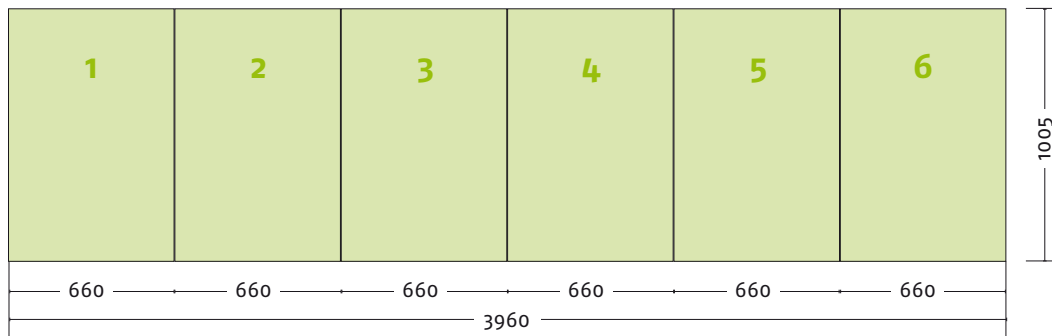

Panel Zubehör	Stückzahlen
Magnetband	6,03 m
Panel Befestiger	12 Stück
Randverstärker	6 Stück

EgoCounter Form R17 105 cm

Seitenansicht

Ansicht | oben

Grafikpanele

Maßstab 1:30 | Maßeinheit mm

Bauteile	Stück
Verbinder grau	12
Stange gebogen gelb	12
Stange gerade silber	6
Magnetschiene silber	6
Hänger	12
Klicker	12