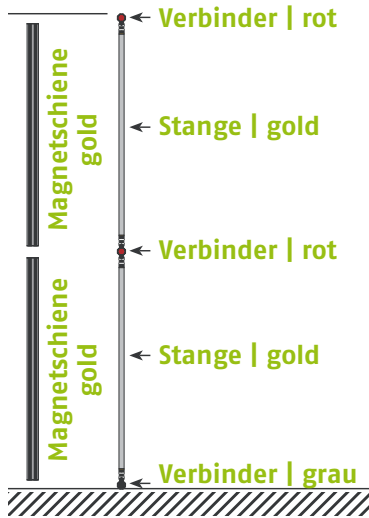

Ansicht | oben

Grafikpanele

Maßstab 1:50 | Maßeinheit mm

EgoTower Form T12 560 cm

Seitenansicht

Panel Zubehör	Stückzahlen
Magnetband	112,8 m
Panel Befestiger	40 Stück
Randverstärker	20 Stück

Bauteile	Stück
Verbinder rot	50
Verbinder grau	10
Stange gebogen lila	84
Stange gerade gold	50
Magnetschiene gold	50
Hänger	20
Klicker	20

Ansicht | oben

EgoTower **Form T12** 560 cm

Grafikpanele

Maßstab 1:50 | Maßeinheit mm

EgoTower Form T14 230 cm

Seitenansicht

Ansicht | oben

Grafikpanele

Maßstab 1:50 | Maßeinheit mm

Bauteile	Stück
Verbinder rot	12
Verbinder grau	6
Stange gebogen lila	18
Stange gerade gold	12
Magnetschiene gold	12
Hänger	12
Klicker	12

Panel Zubehör	Stückzahlen
Magnetband	28 m
Panel Befestiger	24 Stück
Randverstärker	12 Stück