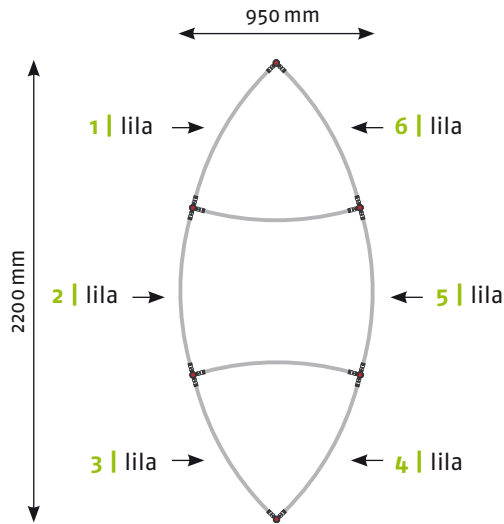

Panel Zubehör	Stückzahlen
Magnetband	4,33 m
Panel Befestiger	12 Stück
Randverstärker	6 Stück

EgoCounter Form R1 105 cm

Seitenansicht

Ansicht | oben

Grafikpanele

Maßstab 1:30 | Maßeinheit mm

Bauteile	Stück
Verbinder grau	8
Stange gebogen lila	2
Stange gebogen gelb	2
Stange gerade grün	4
Stange gerade silber	4
Magnetschiene silber	4
Hänger	8
Klicker	8

Panel Zubehör	Stückzahlen
Magnetband	8,2 m
Panel Befestiger	16 Stück
Randverstärker	8 Stück

EgoCounter **Form R1** 105 cm mit Einlegeböden

Seitenansicht

Ansicht | oben

Grafikpanele

Maßstab 1:30 | Maßeinheit mm

EgoTower **Form T2** 560 cm

Seitenansicht

Ansicht | oben

Grafikpanele

Maßstab 1:50 | Maßeinheit mm

Panel Zubehör	Stückzahlen
Magnetband	56,0 m
Panel Befestiger	20 Stück
Randverstärker	10 Stück

Bauteile	Stück
Verbinder rot	25
Verbinder grau	5
Stange gebogen lila	36
Stange gerade gold	25
Magnetschiene gold	25
Hänger	10
Klicker	10

EgoTower Form T4 230 cm

Seitenansicht

Ansicht | oben

Grafikpanele

Maßstab 1:50 | Maßeinheit mm

Bauteile	Stück
Verbinder rot	12
Verbinder grau	6
Stange gebogen lila	24
Stange gerade gold	12
Magnetschiene gold	12
Hänger	12
Klicker	12