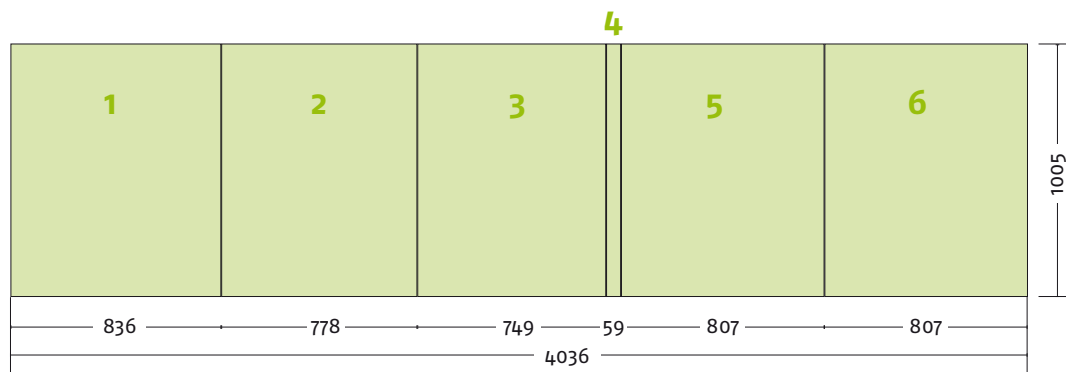

EgoCounter Form R13 105 cm

Seitenansicht

Ansicht | oben

Grafikpanele

Maßstab 1:30 | Maßeinheit mm

Bauteile	Stück
Verbinder grau	16
Stange gebogen lila	6
Stange gebogen gelb	6
Stange gerade grün	8
Stange gerade silber	8
Magnetschiene silber	8
Hänger	16
Klicker	16

Panel Zubehör	Stückzahlen
Magnetband	16,0 m
Panel Befestiger	32 Stück
Randverstärker	16 Stück

EgoCounter Form R14 105 cm

Seitenansicht

Ansicht | oben

Grafikpanele

Maßstab 1:30 | Maßeinheit mm

Bauteile	Stück
Verbinder grau	8
Stange gebogen lila	8
Stange gerade silber	4
Magnetschiene silber	4
Eck-Magn.schiene 90° silber	2
Eck-Magn.schienehalter grau	2
Eck-Magn.schienehalter schwarz	2
Hänger	8
Klicker	8