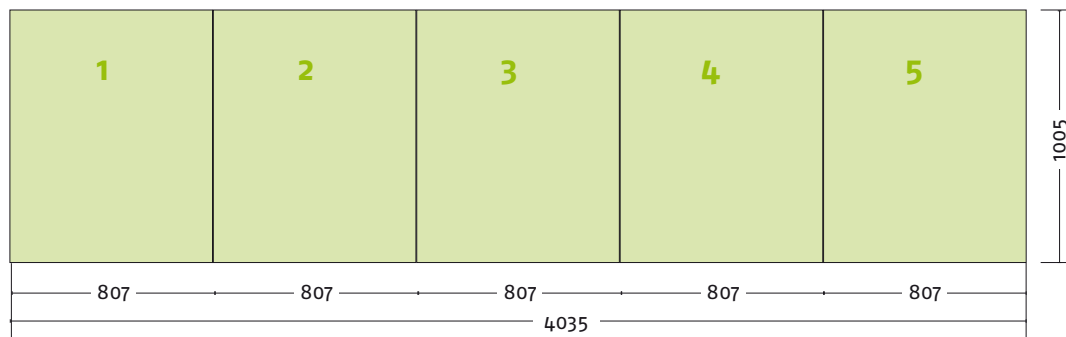

Panel Zubehör	Stückzahlen
Magnetband	12,0 m
Panel Befestiger	24 Stück
Randverstärker	12 Stück

EgoCounter Form R18 105 cm

Seitenansicht

Ansicht | oben

Grafikpanele

Maßstab 1:30 | Maßeinheit mm

Bauteile	Stück
Verbinder grau	10
Stange gebogen lila	12
Stange gerade silber	5
Magnetschiene silber	5
Hänger	10
Klicker	10