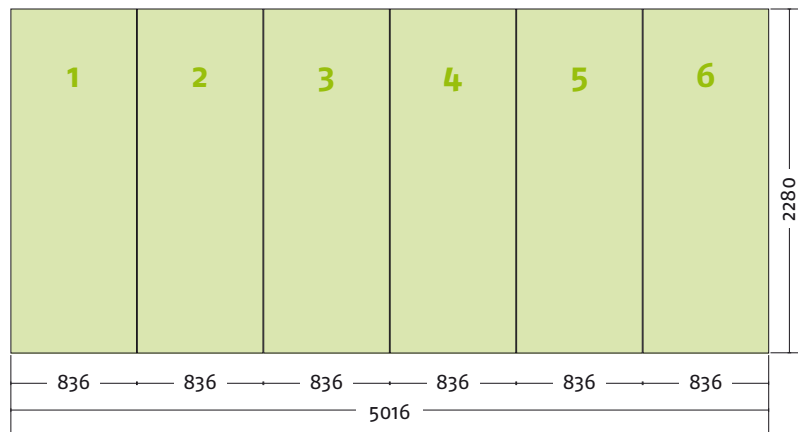

Panel Zubehör	Stückzahlen
Magnetband	55 m
Panel Befestiger	24 Stück
Randverstärker	12 Stück

EgoTower Form T14 560 cm

Seitenansicht

Bauteile	Stück
Verbinder rot	30
Verbinder grau	6
Stange gebogen lila	36
Stange gerade gold	30
Magnetschiene gold	30
Hänger	12
Klicker	12

Panel Zubehör	Stückzahlen
Magnetband	68 m
Panel Befestiger	24 Stück
Randverstärker	12 Stück

Ansicht | oben

Grafikpanele

Maßstab 1:50 | Maßeinheit mm

EgoTower Form T15 230 cm

Seitenansicht

Ansicht | oben

Grafikpanele

Maßstab 1:50 | Maßeinheit mm

Bauteile	Stück
Verbinder rot	12
Verbinder grau	6
Stange gebogen lila	18
Stange gerade gold	12
Magnetschiene gold	12
Hänger	12
Klicker	12

Panel Zubehör	Stückzahlen
Magnetband	28 m
Panel Befestiger	24 Stück
Randverstärker	12 Stück