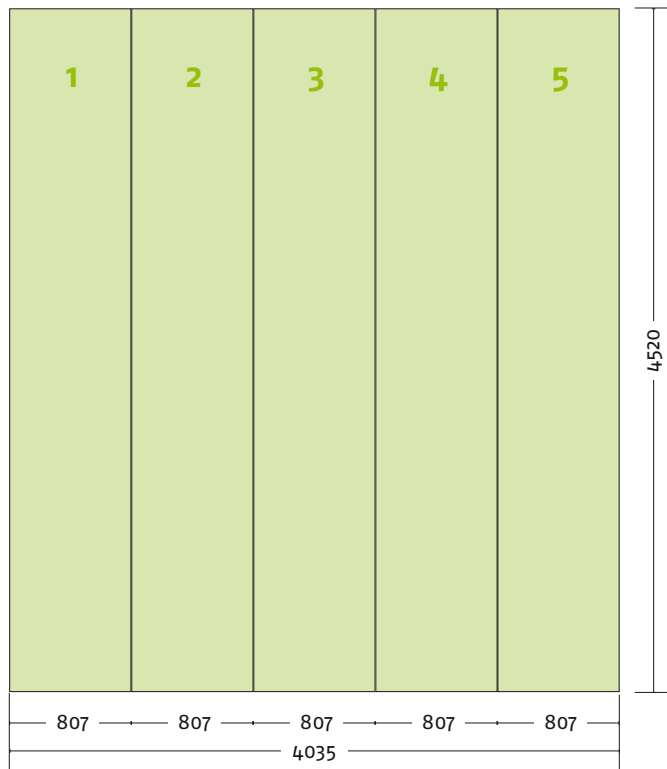

Bauteile	Stück
Verbinder rot	15
Verbinder grau	5
Stange gebogen lila	24
Stange gerade gold	15
Magnetschiene gold	15
Hänger	10
Klicker	10

EgoTower Form T2 450 cm

Seitenansicht

Ansicht | oben

Grafikpanele

Maßstab 1:50 | Maßeinheit mm