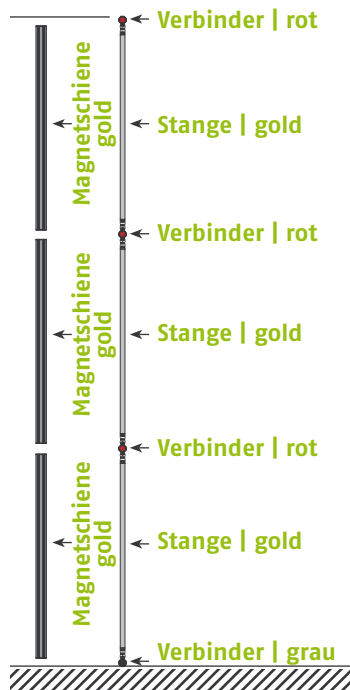

EgoTower Form T5 340 cm

Seitenansicht