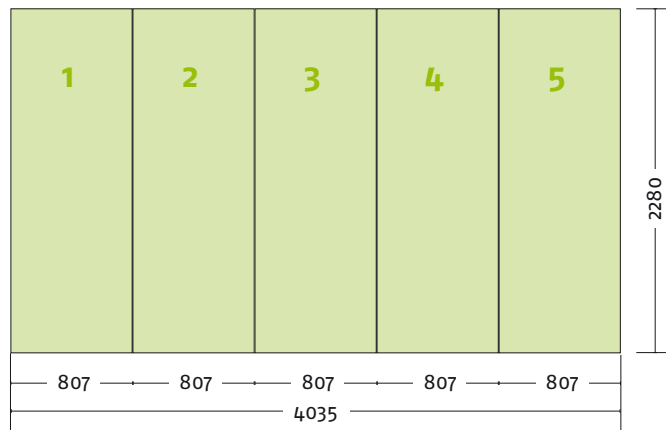

Panel Zubehör	Stückzahlen
Magnetband	13,8 m
Panel Befestiger	12 Stück
Randverstärker	6 Stück

EgoTower **Form T1** 340 cm

Seitenansicht

Ansicht | oben

Grafikpanele

Maßstab 1:50 | Maßeinheit mm

Bauteile	Stück
Verbinder rot	9
Verbinder grau	3
Stange gebogen lila	12
Stange gerade gold	9
Magnetschiene gold	9
Hänger	6
Klicker	6

Panel Zubehör	Stückzahlen
Magnetband	20,5 m
Panel Befestiger	12 Stück
Randverstärker	6 Stück

EgoTower **Form T2** 230 cm

Seitenansicht

Ansicht | oben

Grafikpanele

Maßstab 1:50 | Maßeinheit mm

Bauteile	Stück
Verbinder rot	10
Verbinder grau	5
Stange gebogen lila	18
Stange gerade gold	10
Magnetschiene gold	10
Hänger	10
Klicker	10

Panel Zubehör	Stückzahlen
Magnetband	23,0 m
Panel Befestiger	20 Stück
Randverstärker	10 Stück

EgoTower **Form T2** 340 cm

Seitenansicht

Ansicht | oben

Grafikpanele

Maßstab 1:50 | Maßeinheit mm

Panel Zubehör	Stückzahlen
Magnetband	34,0 m
Panel Befestiger	20 Stück
Randverstärker	10 Stück