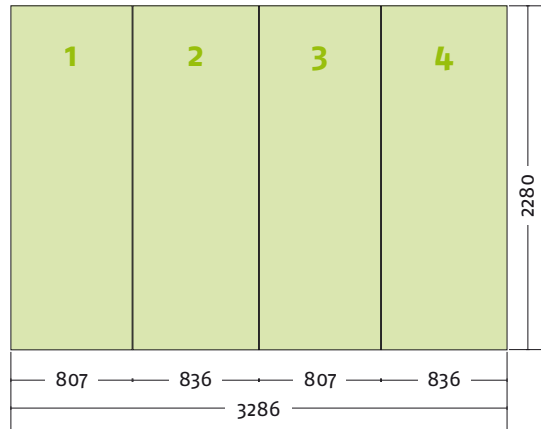

EgoCounter Form R2 105 cm

Seitenansicht

Ansicht | oben

Grafikpanele

Maßstab 1:30 | Maßeinheit mm

Bauteile	Stück
Verbinder grau	12
Stange gebogen lila	4
Stange gebogen gelb	4
Stange gerade grün	6
Stange gerade silber	6
Magnetschiene silber	6
Hänger	12
Klicker	12

Panel Zubehör	Stückzahlen
Magnetband	27,2 m
Panel Befestiger	16 Stück
Randverstärker	8 Stück

EgoTower Form T5 450 cm

Seitenansicht

Ansicht | oben

Grafikpanele

Maßstab 1:50 | Maßeinheit mm

Bauteile	Stück
Verbinder rot	16
Verbinder grau	4
Stange gerade pink	20
Stange gerade gold	16
Magnetschiene gold	16
Hänger	8
Klicker	8

Panel Zubehör	Stückzahlen
Magnetband	36,16 m
Panel Befestiger	16 Stück
Randverstärker	8 Stück

EgoTower Form T7 230 cm

Seitenansicht

Ansicht | oben

Grafikpanele

Maßstab 1:50 | Maßeinheit mm

Bauteile	Stück
Verbinder rot	8
Verbinder grau	4
Stange gebogen lila	12
Stange gerade gold	8
Magnetschiene gold	8
Hänger	8
Klicker	8

Panel Zubehör	Stückzahlen
Magnetband	18,24 m
Panel Befestiger	16 Stück
Randverstärker	8 Stück

EgoTower Form T7 340 cm

Seitenansicht

Ansicht | oben

Grafikpanele

Maßstab 1:50 | Maßeinheit mm

Bauteile	Stück
Verbinder rot	12
Verbinder grau	4
Stange gebogen lila	16
Stange gerade gold	12
Magnetschiene gold	12
Hänger	8
Klicker	8