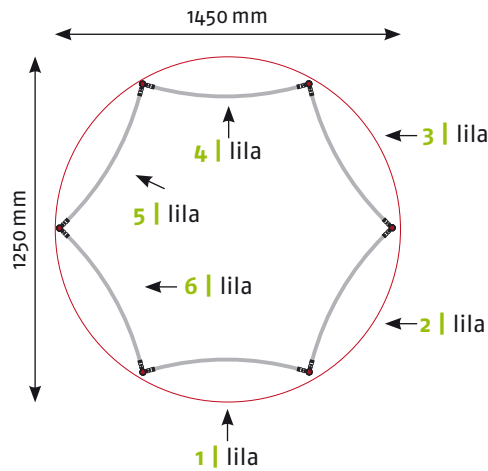

Maßstab 1:50 | Maßeinheit mm

Bauteile	Stück
Verbinder rot	12
Verbinder grau	6
Stange gebogen lila	18
Stange gerade gold	12
Magnetschiene gold	12
Hänger	12
Klicker	12

Panel Zubehör	Stückzahlen
Magnetband	28 m
Panel Befestiger	24 Stück
Randverstärker	12 Stück

EgoTower Form T15 340 cm

Seitenansicht

Ansicht | oben

Grafikpanele

Maßstab 1:50 | Maßeinheit mm

Bauteile	Stück
Verbinder rot	18
Verbinder grau	6
Stange gebogen lila	24
Stange gerade gold	18
Magnetschiene gold	18
Hänger	12
Klicker	12

Panel Zubehör	Stückzahlen
Magnetband	41 m
Panel Befestiger	24 Stück
Randverstärker	12 Stück

EgoTower Form T15 450 cm

Seitenansicht

Ansicht | oben

Grafikpanele

Maßstab 1:50 | Maßeinheit mm

Bauteile	Stück
Verbinder rot	24
Verbinder grau	6
Stange gebogen lila	30
Stange gerade gold	24
Magnetschiene gold	24
Hänger	12
Klicker	12

Panel Zubehör	Stückzahlen
Magnetband	55 m
Panel Befestiger	24 Stück
Randverstärker	12 Stück

EgoTower Form T15 560 cm

Seitenansicht

Ansicht | oben

Grafikpanele

Maßstab 1:50 | Maßeinheit mm

Bauteile	Stück
Verbinder rot	30
Verbinder grau	6
Stange gebogen lila	36
Stange gerade gold	30
Magnetschiene gold	30
Hänger	12
Klicker	12