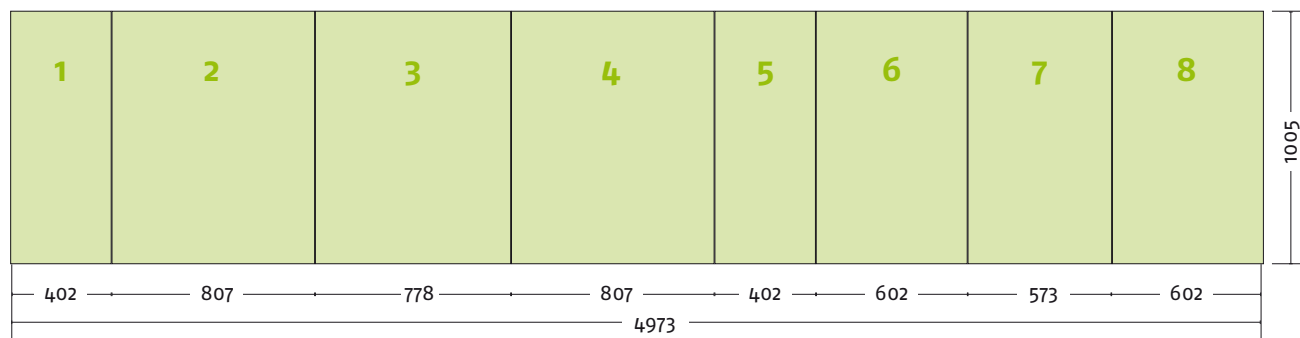

EgoCounter Form R3 105 cm

Seitenansicht

Ansicht | oben

Grafikpanele

Maßstab 1:30 | Maßeinheit mm

Bauteile	Stück
Verbinder grau	16
Stange gebogen lila	6
Stange gebogen gelb	6
Stange gerade grün	8
Stange gerade silber	8
Magnetschiene silber	8
Hänger	16
Klicker	16