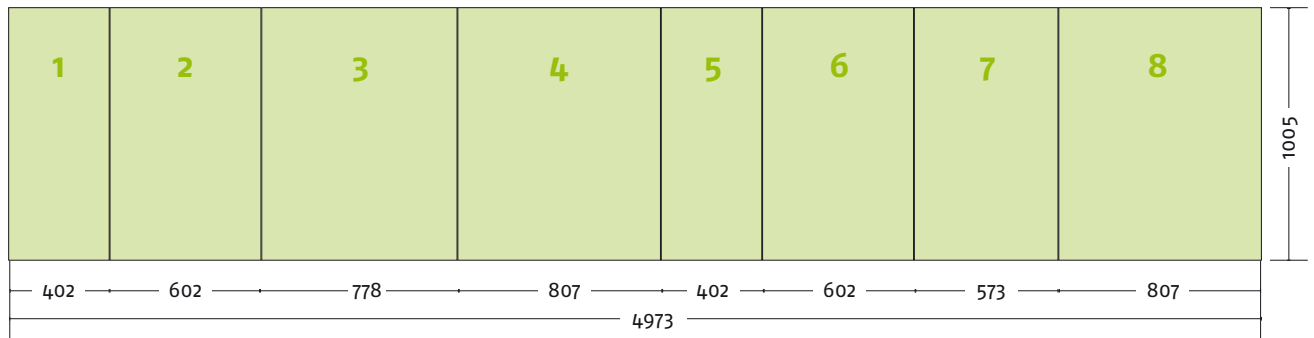

EgoCounter Form R13 105 cm

Seitenansicht

Ansicht | oben

Grafikpanele

Maßstab 1:30 | Maßeinheit mm

Bauteile	Stück
Verbinder grau	16
Stange gebogen lila	6
Stange gebogen gelb	6
Stange gerade grün	8
Stange gerade silber	8
Magnetschiene silber	8
Hänger	16
Klicker	16