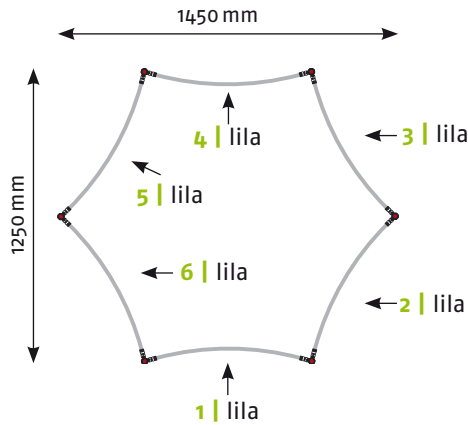

Ansicht | oben