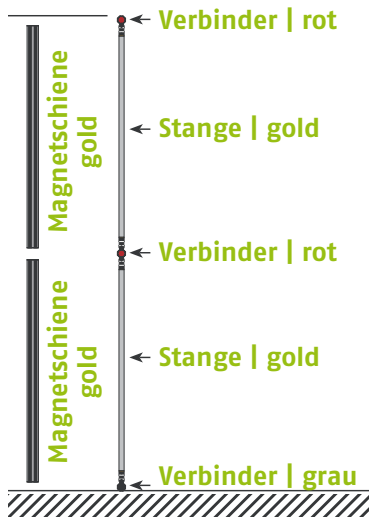

Panel Zubehör	Stückzahlen
Magnetband	45,2 m
Panel Befestiger	20 Stück
Randverstärker	10 Stück

Bauteile	Stück
Verbinder rot	20
Verbinder grau	5
Stange gebogen lila	30
Stange gerade gold	20
Magnetschiene gold	20
Hänger	10
Klicker	10

EgoTower **Form T2** 560 cm

Seitenansicht

Ansicht | oben

Grafikpanele

Maßstab 1:50 | Maßeinheit mm

Panel Zubehör	Stückzahlen
Magnetband	56,0 m
Panel Befestiger	20 Stück
Randverstärker	10 Stück

Bauteile	Stück
Verbinder rot	25
Verbinder grau	5
Stange gebogen lila	36
Stange gerade gold	25
Magnetschiene gold	25
Hänger	10
Klicker	10

EgoTower Form T4 230 cm

Seitenansicht

Ansicht | oben

Grafikpanele

Maßstab 1:50 | Maßeinheit mm

Bauteile	Stück
Verbinder rot	12
Verbinder grau	6
Stange gebogen lila	24
Stange gerade gold	12
Magnetschiene gold	12
Hänger	12
Klicker	12