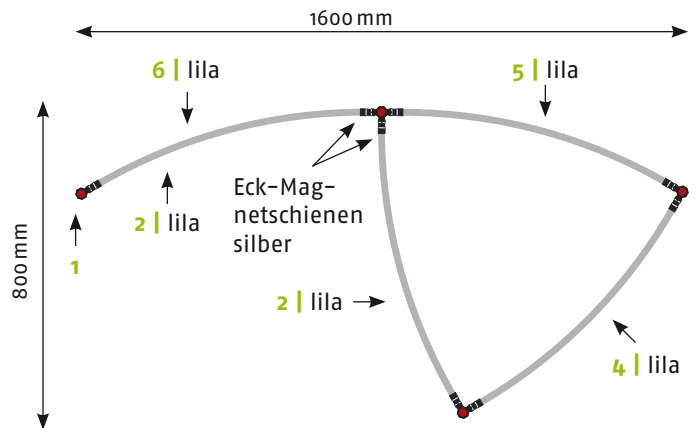

Panel Zubehör	Stückzahlen
Magnetband	4,33 m
Panel Befestiger	12 Stück
Randverstärker	6 Stück

EgoCounter Form R1 105 cm

Seitenansicht

Ansicht | oben

Grafikpanele

Maßstab 1:30 | Maßeinheit mm

Bauteile	Stück
Verbinder grau	8
Stange gebogen lila	2
Stange gebogen gelb	2
Stange gerade grün	4
Stange gerade silber	4
Magnetschiene silber	4
Hänger	8
Klicker	8

Panel Zubehör	Stückzahlen
Magnetband	8,2 m
Panel Befestiger	16 Stück
Randverstärker	8 Stück

EgoCounter **Form R1** 105 cm mit Einlegeböden

Seitenansicht

Ansicht | oben

Grafikpanele

Maßstab 1:30 | Maßeinheit mm

Panel Zubehör	Stückzahlen
Magnetband	16,0 m
Panel Befestiger	32 Stück
Randverstärker	16 Stück

EgoCounter Form R14 105 cm

Seitenansicht

Ansicht | oben

Grafikpanele

Maßstab 1:30 | Maßeinheit mm

Bauteile	Stück
Verbinder grau	8
Stange gebogen lila	8
Stange gerade silber	4
Magnetschiene silber	4
Eck-Magn.schiene 90° silber	2
Eck-Magn.schienehalter grau	2
Eck-Magn.schienehalter schwarz	2
Hänger	8
Klicker	8

Panel Zubehör	Stückzahlen
Magnetband	12,2 m
Panel Befestiger	24 Stück
Randverstärker	10 Stück

EgoCounter Form R15 105 cm

Seitenansicht

Ansicht | oben

Grafikpanele

Maßstab 1:30 | Maßeinheit mm

Bauteile	Stück
Verbinder grau	8
Stange gebogen lila	8
Stange gerade silber	4
Magnetschiene silber	4
Eck-Magn.schiene 90° silber	2
Eck-Magn.schienehalter grau	2
Eck-Magn.schienehalter schwarz	2
Hänger	8
Klicker	8