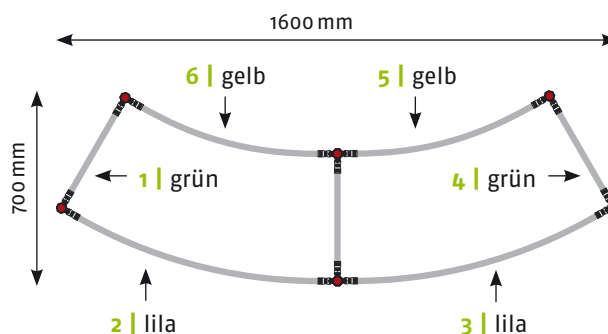

Panel Zubehör	Stückzahlen
Magnetband	4,33 m
Panel Befestiger	12 Stück
Randverstärker	6 Stück

EgoCounter Form R1 105 cm

Seitenansicht

Ansicht | oben

Grafikpanele

Maßstab 1:30 | Maßeinheit mm

Bauteile	Stück
Verbinder grau	8
Stange gebogen lila	2
Stange gebogen gelb	2
Stange gerade grün	4
Stange gerade silber	4
Magnetschiene silber	4
Hänger	8
Klicker	8

Panel Zubehör	Stückzahlen
Magnetband	8,2 m
Panel Befestiger	16 Stück
Randverstärker	8 Stück

EgoCounter **Form R1** 105 cm mit Einlegeböden

Seitenansicht

Ansicht | oben

Grafikpanele

Maßstab 1:30 | Maßeinheit mm

Bauteile	Stück
Verbinder grau	8
Verbinder rot	4
Stange gebogen lila	3
Stange gebogen gelb	3
Stange gerade grün	6
Stange gerade blau	8
Magnetschiene blau	8
Hänger	8
Klicker	8

Panel Zubehör	Stückzahlen
Magnetband	7 m
Panel Befestiger	16 Stück
Randverstärker	8 Stück

EgoCounter Form R2 105 cm

Seitenansicht

Ansicht | oben

Grafikpanele

Maßstab 1:30 | Maßeinheit mm

Bauteile	Stück
Verbinder grau	12
Stange gebogen lila	4
Stange gebogen gelb	4
Stange gerade grün	6
Stange gerade silber	6
Magnetschiene silber	6
Hänger	12
Klicker	12