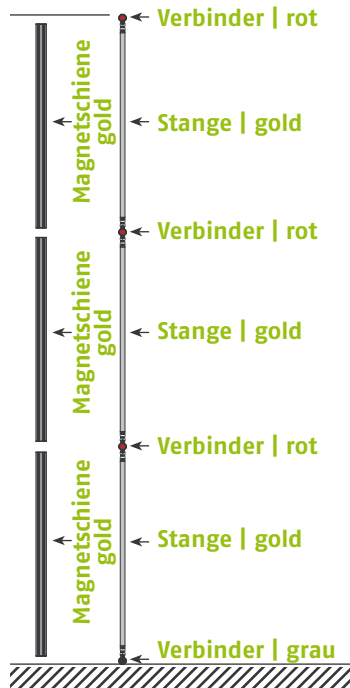

Panel Zubehör	Stückzahlen
Magnetband	27,2 m
Panel Befestiger	16 Stück
Randverstärker	8 Stück

EgoTower Form T5 450 cm

Seitenansicht

Ansicht | oben

Grafikpanele

Maßstab 1:50 | Maßeinheit mm

Bauteile	Stück
Verbinder rot	16
Verbinder grau	4
Stange gerade pink	20
Stange gerade gold	16
Magnetschiene gold	16
Hänger	8
Klicker	8

Panel Zubehör	Stückzahlen
Magnetband	36,16 m
Panel Befestiger	16 Stück
Randverstärker	8 Stück

EgoTower Form T7 230 cm

Seitenansicht

Ansicht | oben

Grafikpanele

Maßstab 1:50 | Maßeinheit mm

Bauteile	Stück
Verbinder rot	8
Verbinder grau	4
Stange gebogen lila	12
Stange gerade gold	8
Magnetschiene gold	8
Hänger	8
Klicker	8

Panel Zubehör	Stückzahlen
Magnetband	18,24 m
Panel Befestiger	16 Stück
Randverstärker	8 Stück

EgoTower Form T7 340 cm

Seitenansicht

Ansicht | oben

Grafikpanele

Maßstab 1:50 | Maßeinheit mm

Bauteile	Stück
Verbinder rot	12
Verbinder grau	4
Stange gebogen lila	16
Stange gerade gold	12
Magnetschiene gold	12
Hänger	8
Klicker	8