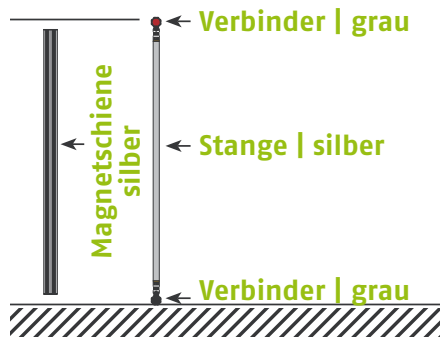

Panel Zubehör	Stückzahlen
Magnetband	16,0 m
Panel Befestiger	32 Stück
Randverstärker	16 Stück

EgoCounter Form R14 105 cm

Seitenansicht

Ansicht | oben

Grafikpanele

Maßstab 1:30 | Maßeinheit mm

Bauteile	Stück
Verbinder grau	8
Stange gebogen lila	8
Stange gerade silber	4
Magnetschiene silber	4
Eck-Magn.schiene 90° silber	2
Eck-Magn.schienehalter grau	2
Eck-Magn.schienehalter schwarz	2
Hänger	8
Klicker	8

Panel Zubehör	Stückzahlen
Magnetband	12,2 m
Panel Befestiger	24 Stück
Randverstärker	10 Stück

EgoCounter Form R15 105 cm

Seitenansicht

Ansicht | oben

Grafikpanele

Maßstab 1:30 | Maßeinheit mm

Bauteile	Stück
Verbinder grau	8
Stange gebogen lila	8
Stange gerade silber	4
Magnetschiene silber	4
Eck-Magn.schiene 90° silber	2
Eck-Magn.schienehalter grau	2
Eck-Magn.schienehalter schwarz	2
Hänger	8
Klicker	8

Panel Zubehör	Stückzahlen
Magnetband	12,2 m
Panel Befestiger	24 Stück
Randverstärker	10 Stück

EgoCounter **Form R16** 105 cm

Seitenansicht

Ansicht | oben

Grafikpanele

Maßstab 1:30 | Maßeinheit mm

Bauteile	Stück
Verbinder grau	6
Stange gebogen lila	6
Stange gerade silber	3
Magnetschiene silber	3
Hänger	6
Klicker	6