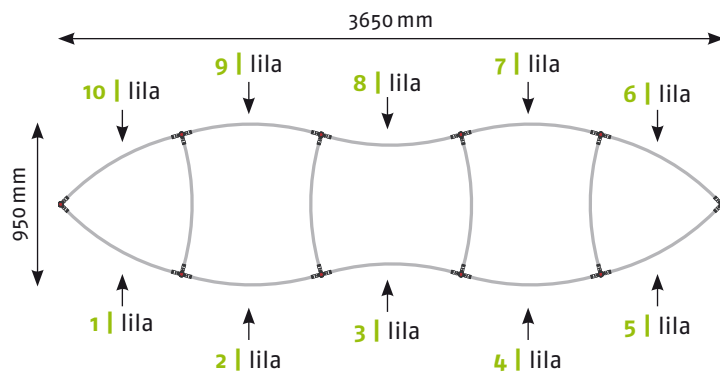

Seitenansicht

Panel Zubehör	Stückzahlen
Magnetband	68 m
Panel Befestiger	40 Stück
Randverstärker	20 Stück

Bauteile	Stück
Verbinder rot	30
Verbinder grau	10
Stange gebogen lila	56
Stange gerade gold	30
Magnetschiene gold	30
Hänger	20
Klicker	20

Ansicht | oben

Grafikpanele

Maßstab 1:50 | Maßeinheit mm

EgoTower Form T12 450 cm

Seitenansicht

Panel Zubehör	Stückzahlen
Magnetband	90,4 m
Panel Befestiger	40 Stück
Randverstärker	20 Stück

Bauteile	Stück
Verbinder rot	40
Verbinder grau	10
Stange gebogen lila	70
Stange gerade gold	40
Magnetschiene gold	40
Hänger	20
Klicker	20

Ansicht | oben

Grafikpanele

Maßstab 1:50 | Maßeinheit mm

EgoTower Form T12 560 cm

Seitenansicht

Panel Zubehör	Stückzahlen
Magnetband	112,8 m
Panel Befestiger	40 Stück
Randverstärker	20 Stück

Bauteile	Stück
Verbinder rot	50
Verbinder grau	10
Stange gebogen lila	84
Stange gerade gold	50
Magnetschiene gold	50
Hänger	20
Klicker	20