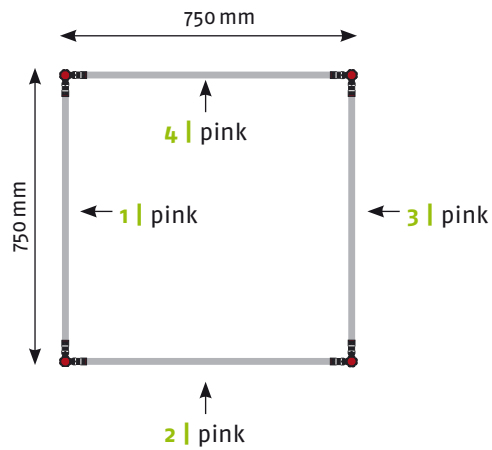

Panel Zubehör	Stückzahlen
Magnetband	4,33 m
Panel Befestiger	12 Stück
Randverstärker	6 Stück

EgoCounter Form R1 105 cm

Seitenansicht

Ansicht | oben

Grafikpanele

Maßstab 1:30 | Maßeinheit mm

Bauteile	Stück
Verbinder grau	8
Stange gebogen lila	2
Stange gebogen gelb	2
Stange gerade grün	4
Stange gerade silber	4
Magnetschiene silber	4
Hänger	8
Klicker	8

Panel Zubehör	Stückzahlen
Magnetband	40,8 m
Panel Befestiger	24 Stück
Randverstärker	12 Stück

EgoTower Form T4 450 cm

Seitenansicht

Ansicht | oben

Grafikpanele

Maßstab 1:50 | Maßeinheit mm

Bauteile	Stück
Verbinder rot	24
Verbinder grau	6
Stange gebogen lila	40
Stange gerade gold	24
Magnetschiene gold	24
Hänger	12
Klicker	12

Panel Zubehör	Stückzahlen
Magnetband	54,24 m
Panel Befestiger	24 Stück
Randverstärker	12 Stück

EgoTower Form T4 560 cm

Seitenansicht

Ansicht | oben

Grafikpanele

Maßstab 1:50 | Maßeinheit mm

Panel Zubehör	Stückzahlen
Magnetband	67,68 m
Panel Befestiger	24 Stück
Randverstärker	12 Stück

Bauteile	Stück
Verbinder rot	30
Verbinder grau	6
Stange gebogen lila	48
Stange gerade gold	30
Magnetschiene gold	30
Hänger	12
Klicker	12

EgoTower Form T5 230 cm

Seitenansicht

Ansicht | oben

Grafikpanele

Maßstab 1:50 | Maßeinheit mm