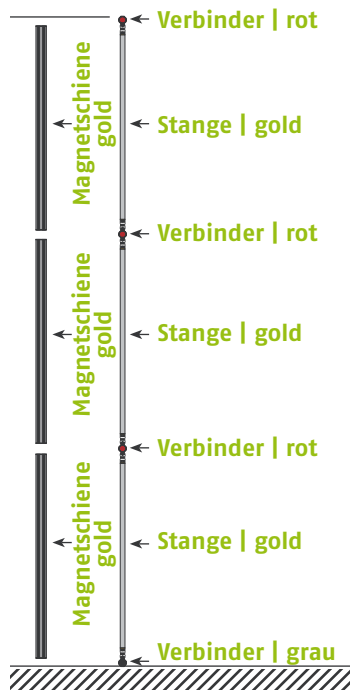

Panel Zubehör	Stückzahlen
Magnetband	10,3 m
Panel Befestiger	20 Stück
Randverstärker	10 Stück

EgoCounter Form R21 105 cm

Seitenansicht

Ansicht | oben

Grafikpanele

Maßstab 1:30 | Maßeinheit mm

Bauteile	Stück
Verbinder grau	10
Stange gebogen gelb	12
Stange gerade silber	5
Magnetschiene silber	5
Hänger	10
Klicker	10

Panel Zubehör	Stückzahlen
Magnetband	10,3 m
Panel Befestiger	20 Stück
Randverstärker	10 Stück

EgoTower **Form T1** 230 cm

Seitenansicht

Ansicht | oben

Grafikpanele

Maßstab 1:50 | Maßeinheit mm

Bauteile	Stück
Verbinder rot	6
Verbinder grau	3
Stange gebogen lila	9
Stange gerade gold	6
Magnetschiene gold	6
Hänger	6
Klicker	6

Panel Zubehör	Stückzahlen
Magnetband	13,8 m
Panel Befestiger	12 Stück
Randverstärker	6 Stück

EgoTower **Form T1** 340 cm

Seitenansicht

Ansicht | oben

Grafikpanele

Maßstab 1:50 | Maßeinheit mm

Bauteile	Stück
Verbinder rot	9
Verbinder grau	3
Stange gebogen lila	12
Stange gerade gold	9
Magnetschiene gold	9
Hänger	6
Klicker	6