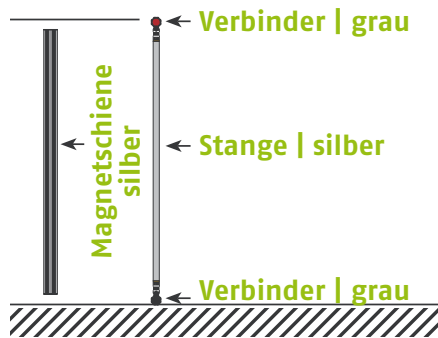

EgoCounter Form R17 105 cm

Seitenansicht