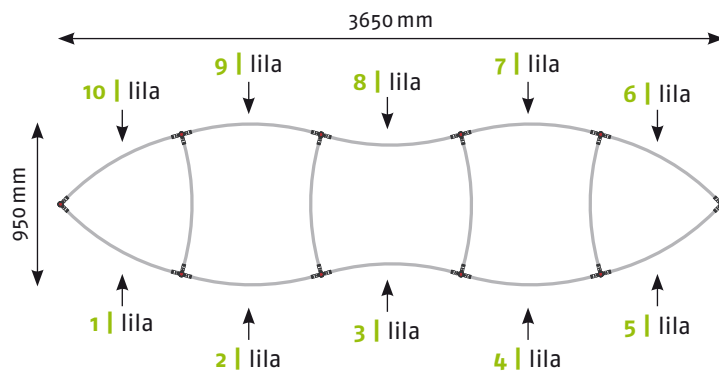

Ansicht | oben

Grafikpanele

Maßstab 1:50 | Maßeinheit mm

EgoTower Form T12 450 cm

Seitenansicht

Panel Zubehör	Stückzahlen
Magnetband	90,4 m
Panel Befestiger	40 Stück
Randverstärker	20 Stück

Bauteile	Stück
Verbinder rot	40
Verbinder grau	10
Stange gebogen lila	70
Stange gerade gold	40
Magnetschiene gold	40
Hänger	20
Klicker	20

Ansicht | oben

Grafikpanele

Maßstab 1:50 | Maßeinheit mm

EgoTower Form T12 560 cm

Seitenansicht

Panel Zubehör	Stückzahlen
Magnetband	112,8 m
Panel Befestiger	40 Stück
Randverstärker	20 Stück

Bauteile	Stück
Verbinder rot	50
Verbinder grau	10
Stange gebogen lila	84
Stange gerade gold	50
Magnetschiene gold	50
Hänger	20
Klicker	20

Ansicht | oben

EgoTower **Form T12** 560 cm

Grafikpanele

Maßstab 1:50 | Maßeinheit mm

EgoTower Form T14 230 cm

Seitenansicht

Ansicht | oben

Grafikpanele