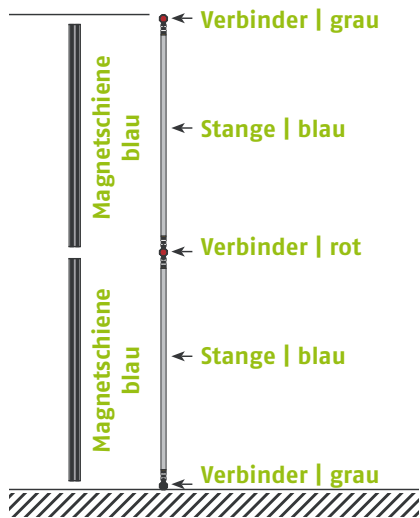

EgoCounter Form R3 105 cm mit Einlegeböden

Seitenansicht