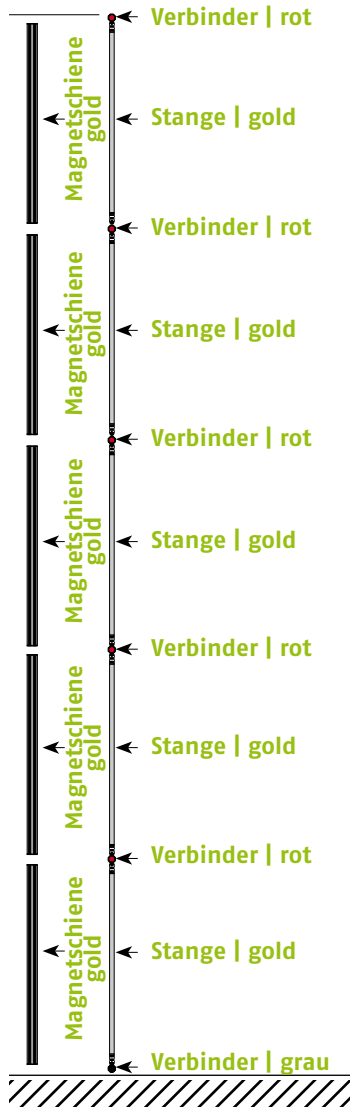

Ansicht | oben

Grafikpanele

Maßstab 1:50 | Maßeinheit mm

EgoTower Form T12 560 cm

Seitenansicht

Panel Zubehör	Stückzahlen
Magnetband	112,8 m
Panel Befestiger	40 Stück
Randverstärker	20 Stück

Bauteile	Stück
Verbinder rot	50
Verbinder grau	10
Stange gebogen lila	84
Stange gerade gold	50
Magnetschiene gold	50
Hänger	20
Klicker	20