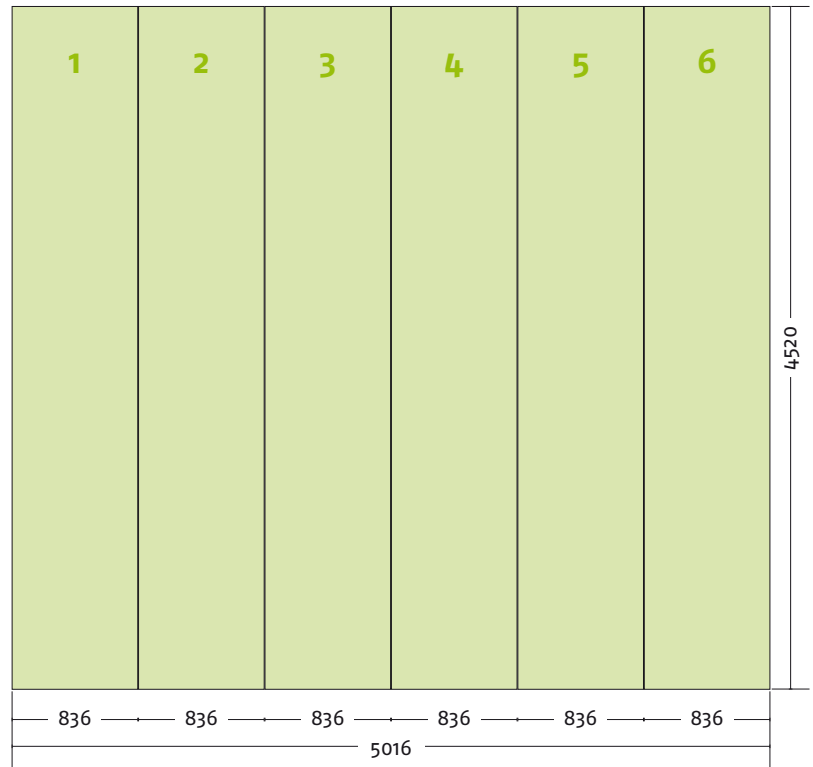

Maßstab 1:50 | Maßeinheit mm

Bauteile	Stück
Verbinder rot	12
Verbinder grau	6
Stange gebogen lila	18
Stange gerade gold	12
Magnetschiene gold	12
Hänger	12
Klicker	12

Panel Zubehör	Stückzahlen
Magnetband	28 m
Panel Befestiger	24 Stück
Randverstärker	12 Stück

EgoTower Form T15 340 cm

Seitenansicht

Ansicht | oben

Grafikpanele

Maßstab 1:50 | Maßeinheit mm

Bauteile	Stück
Verbinder rot	18
Verbinder grau	6
Stange gebogen lila	24
Stange gerade gold	18
Magnetschiene gold	18
Hänger	12
Klicker	12

Panel Zubehör	Stückzahlen
Magnetband	41 m
Panel Befestiger	24 Stück
Randverstärker	12 Stück

EgoTower Form T15 450 cm

Seitenansicht

Ansicht | oben

Grafikpanele

Maßstab 1:50 | Maßeinheit mm

Bauteile	Stück
Verbinder rot	24
Verbinder grau	6
Stange gebogen lila	30
Stange gerade gold	24
Magnetschiene gold	24
Hänger	12
Klicker	12

Panel Zubehör	Stückzahlen
Magnetband	55 m
Panel Befestiger	24 Stück
Randverstärker	12 Stück

EgoTower Form T15 560 cm

Seitenansicht

Ansicht | oben

Grafikpanele

Maßstab 1:50 | Maßeinheit mm

Bauteile	Stück
Verbinder rot	30
Verbinder grau	6
Stange gebogen lila	36
Stange gerade gold	30
Magnetschiene gold	30
Hänger	12
Klicker	12