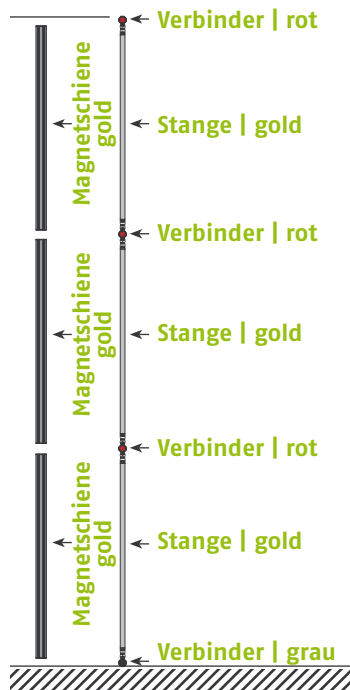

Panel Zubehör	Stückzahlen
Magnetband	10,3 m
Panel Befestiger	20 Stück
Randverstärker	10 Stück

EgoTower **Form T1** 230 cm

Seitenansicht

Ansicht | oben

Grafikpanele

Maßstab 1:50 | Maßeinheit mm

Bauteile	Stück
Verbinder rot	6
Verbinder grau	3
Stange gebogen lila	9
Stange gerade gold	6
Magnetschiene gold	6
Hänger	6
Klicker	6

Panel Zubehör	Stückzahlen
Magnetband	13,8 m
Panel Befestiger	12 Stück
Randverstärker	6 Stück

EgoTower **Form T1** 340 cm

Seitenansicht

Ansicht | oben

Grafikpanele

Maßstab 1:50 | Maßeinheit mm

Bauteile	Stück
Verbinder rot	9
Verbinder grau	3
Stange gebogen lila	12
Stange gerade gold	9
Magnetschiene gold	9
Hänger	6
Klicker	6

Panel Zubehör	Stückzahlen
Magnetband	20,5 m
Panel Befestiger	12 Stück
Randverstärker	6 Stück

EgoTower **Form T2** 230 cm

Seitenansicht

Ansicht | oben

Grafikpanele

Maßstab 1:50 | Maßeinheit mm

Bauteile	Stück
Verbinder rot	10
Verbinder grau	5
Stange gebogen lila	18
Stange gerade gold	10
Magnetschiene gold	10
Hänger	10
Klicker	10

Panel Zubehör	Stückzahlen
Magnetband	23,0 m
Panel Befestiger	20 Stück
Randverstärker	10 Stück

EgoTower **Form T2** 340 cm

Seitenansicht

Ansicht | oben

Grafikpanele

Maßstab 1:50 | Maßeinheit mm

Panel Zubehör	Stückzahlen
Magnetband	34,0 m
Panel Befestiger	20 Stück
Randverstärker	10 Stück