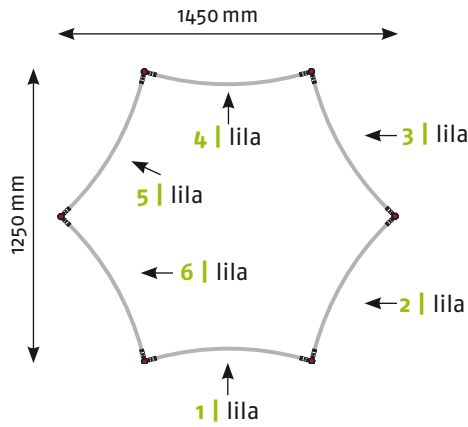

Ansicht | oben

EgoTower **Form T12** 560 cm

Grafikpanele

Maßstab 1:50 | Maßeinheit mm

EgoTower Form T14 230 cm

Seitenansicht

Ansicht | oben

Grafikpanele

Maßstab 1:50 | Maßeinheit mm

Bauteile	Stück
Verbinder rot	12
Verbinder grau	6
Stange gebogen lila	18
Stange gerade gold	12
Magnetschiene gold	12
Hänger	12
Klicker	12

Panel Zubehör	Stückzahlen
Magnetband	28 m
Panel Befestiger	24 Stück
Randverstärker	12 Stück

EgoTower Form T14 340 cm

Seitenansicht

Ansicht | oben

Grafikpanele

Maßstab 1:50 | Maßeinheit mm

Bauteile	Stück
Verbinder rot	18
Verbinder grau	6
Stange gebogen lila	24
Stange gerade gold	18
Magnetschiene gold	18
Hänger	12
Klicker	12

Panel Zubehör	Stückzahlen
Magnetband	41 m
Panel Befestiger	24 Stück
Randverstärker	12 Stück

EgoTower Form T14 450 cm

Seitenansicht

Ansicht | oben

Grafikpanele

Maßstab 1:50 | Maßeinheit mm

Bauteile	Stück
Verbinder rot	24
Verbinder grau	6
Stange gebogen lila	30
Stange gerade gold	24
Magnetschiene gold	24
Hänger	12
Klicker	12