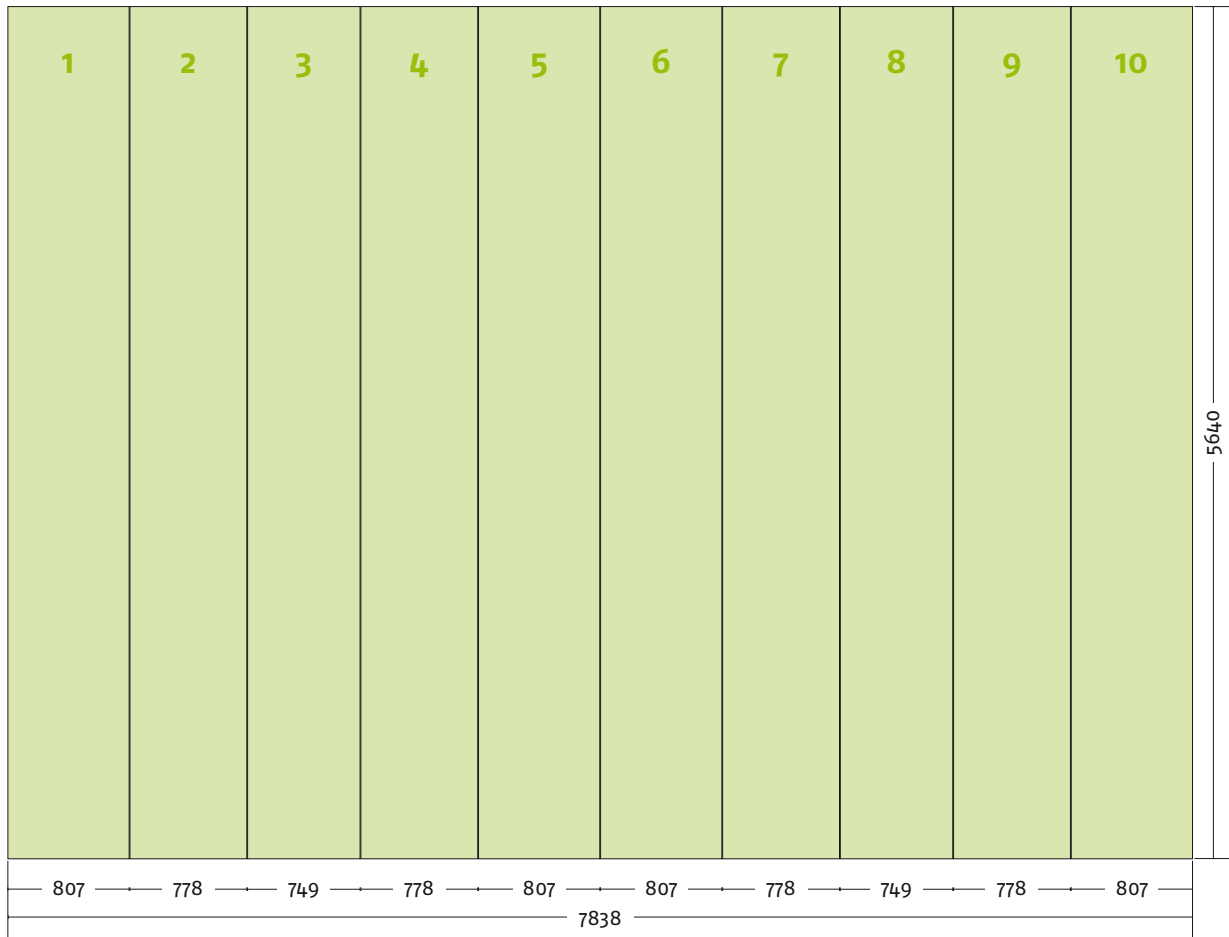

Ansicht | oben

Grafikpanele

Maßstab 1:50 | Maßeinheit mm

EgoTower Form T12 450 cm

Seitenansicht

Panel Zubehör	Stückzahlen
Magnetband	90,4 m
Panel Befestiger	40 Stück
Randverstärker	20 Stück

Bauteile	Stück
Verbinder rot	40
Verbinder grau	10
Stange gebogen lila	70
Stange gerade gold	40
Magnetschiene gold	40
Hänger	20
Klicker	20

Ansicht | oben

Grafikpanele

Maßstab 1:50 | Maßeinheit mm

EgoTower Form T12 560 cm

Seitenansicht

Panel Zubehör	Stückzahlen
Magnetband	112,8 m
Panel Befestiger	40 Stück
Randverstärker	20 Stück

Bauteile	Stück
Verbinder rot	50
Verbinder grau	10
Stange gebogen lila	84
Stange gerade gold	50
Magnetschiene gold	50
Hänger	20
Klicker	20

Ansicht | oben

EgoTower **Form T12** 560 cm

Grafikpanele

Maßstab 1:50 | Maßeinheit mm

EgoTower Form T14 230 cm

Seitenansicht

Ansicht | oben

Grafikpanele