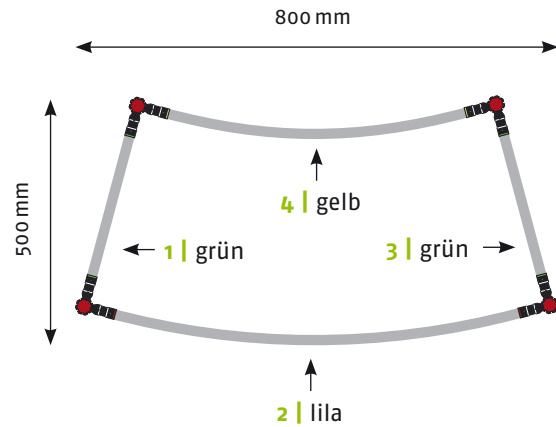

EgoDemoKit **Form MIDI**

Seitenansicht

Ansicht | oben

Grafikpanele

Maßstab 1:30 | Maßeinheit mm

Bauteile	Stück
Verbinder rot	3
Verbinder grau	3
Stange gebogen gelb	6
Stange gerade pink	3
Magnetschiene pink	3
Hänger	6
Klicker	6

Panel Zubehör	Stückzahlen
Magnetband	4,33 m
Panel Befestiger	12 Stück
Randverstärker	6 Stück

EgoCounter Form R1 105 cm

Seitenansicht

Ansicht | oben

Grafikpanele

Maßstab 1:30 | Maßeinheit mm

Bauteile	Stück
Verbinder grau	8
Stange gebogen lila	2
Stange gebogen gelb	2
Stange gerade grün	4
Stange gerade silber	4
Magnetschiene silber	4
Hänger	8
Klicker	8

Panel Zubehör	Stückzahlen
Magnetband	8,2 m
Panel Befestiger	16 Stück
Randverstärker	8 Stück

EgoCounter **Form R1** 105 cm mit Einlegeböden

Seitenansicht

Ansicht | oben

Grafikpanele

Maßstab 1:30 | Maßeinheit mm

EgoCounter Form R2 105 cm

Seitenansicht

Ansicht | oben

Grafikpanele

Maßstab 1:30 | Maßeinheit mm

Bauteile	Stück
Verbinder grau	12
Stange gebogen lila	4
Stange gebogen gelb	4
Stange gerade grün	6
Stange gerade silber	6
Magnetschiene silber	6
Hänger	12
Klicker	12