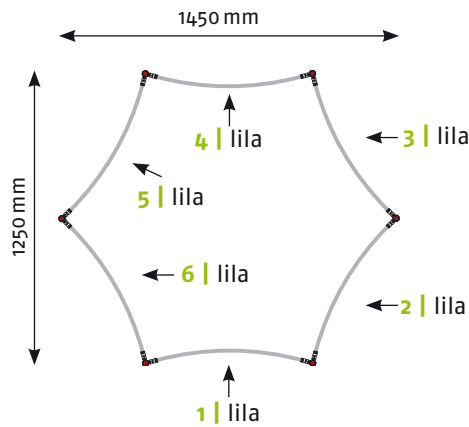

Ansicht | oben

EgoTower **Form T12** 560 cm

Grafikpanele

Maßstab 1:50 | Maßeinheit mm

EgoTower Form T14 230 cm

Seitenansicht

Ansicht | oben

Grafikpanele

Maßstab 1:50 | Maßeinheit mm

Bauteile	Stück
Verbinder rot	12
Verbinder grau	6
Stange gebogen lila	18
Stange gerade gold	12
Magnetschiene gold	12
Hänger	12
Klicker	12

Panel Zubehör	Stückzahlen
Magnetband	28 m
Panel Befestiger	24 Stück
Randverstärker	12 Stück

EgoTower Form T14 340 cm

Seitenansicht

Ansicht | oben

Grafikpanele

Maßstab 1:50 | Maßeinheit mm

Bauteile	Stück
Verbinder rot	18
Verbinder grau	6
Stange gebogen lila	24
Stange gerade gold	18
Magnetschiene gold	18
Hänger	12
Klicker	12