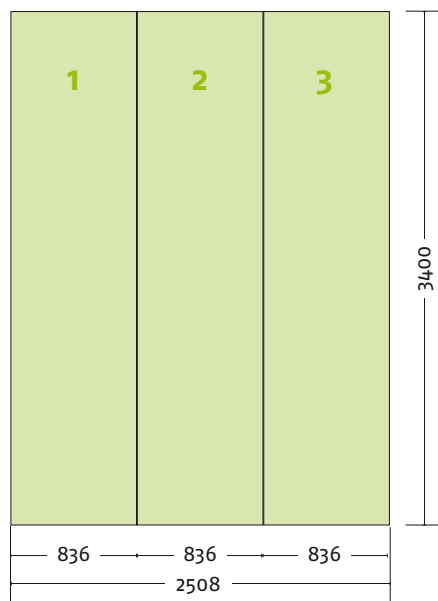

Panel Zubehör	Stückzahlen
Magnetband	10,3 m
Panel Befestiger	20 Stück
Randverstärker	10 Stück

EgoTower **Form T1** 230 cm

Seitenansicht

Ansicht | oben

Grafikpanele

Maßstab 1:50 | Maßeinheit mm

Bauteile	Stück
Verbinder rot	6
Verbinder grau	3
Stange gebogen lila	9
Stange gerade gold	6
Magnetschiene gold	6
Hänger	6
Klicker	6

Panel Zubehör	Stückzahlen
Magnetband	13,8 m
Panel Befestiger	12 Stück
Randverstärker	6 Stück

EgoTower **Form T1** 340 cm

Seitenansicht

Ansicht | oben

Grafikpanele

Maßstab 1:50 | Maßeinheit mm

Bauteile	Stück
Verbinder rot	9
Verbinder grau	3
Stange gebogen lila	12
Stange gerade gold	9
Magnetschiene gold	9
Hänger	6
Klicker	6

Panel Zubehör	Stückzahlen
Magnetband	20,5 m
Panel Befestiger	12 Stück
Randverstärker	6 Stück

EgoTower **Form T2** 230 cm

Seitenansicht

Ansicht | oben

Grafikpanele

Maßstab 1:50 | Maßeinheit mm

Bauteile	Stück
Verbinder rot	10
Verbinder grau	5
Stange gebogen lila	18
Stange gerade gold	10
Magnetschiene gold	10
Hänger	10
Klicker	10