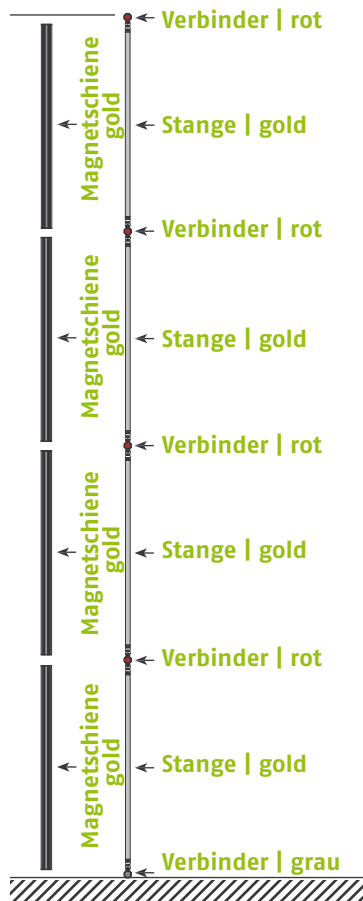

Panel Zubehör	Stückzahlen
Magnetband	13,8 m
Panel Befestiger	12 Stück
Randverstärker	6 Stück

EgoTower **Form T1** 340 cm

Seitenansicht

Ansicht | oben

Grafikpanele

Maßstab 1:50 | Maßeinheit mm

Bauteile	Stück
Verbinder rot	9
Verbinder grau	3
Stange gebogen lila	12
Stange gerade gold	9
Magnetschiene gold	9
Hänger	6
Klicker	6

Panel Zubehör	Stückzahlen
Magnetband	20,5 m
Panel Befestiger	12 Stück
Randverstärker	6 Stück

EgoTower **Form T2** 230 cm

Seitenansicht

Ansicht | oben

Grafikpanele

Maßstab 1:50 | Maßeinheit mm

Bauteile	Stück
Verbinder rot	10
Verbinder grau	5
Stange gebogen lila	18
Stange gerade gold	10
Magnetschiene gold	10
Hänger	10
Klicker	10

Panel Zubehör	Stückzahlen
Magnetband	23,0 m
Panel Befestiger	20 Stück
Randverstärker	10 Stück

EgoTower **Form T2** 340 cm

Seitenansicht

Ansicht | oben

Grafikpanele

Maßstab 1:50 | Maßeinheit mm

Panel Zubehör	Stückzahlen
Magnetband	34,0 m
Panel Befestiger	20 Stück
Randverstärker	10 Stück

Bauteile	Stück
Verbinder rot	15
Verbinder grau	5
Stange gebogen lila	24
Stange gerade gold	15
Magnetschiene gold	15
Hänger	10
Klicker	10

EgoTower Form T2 450 cm

Seitenansicht

Ansicht | oben

Grafikpanele

Maßstab 1:50 | Maßeinheit mm