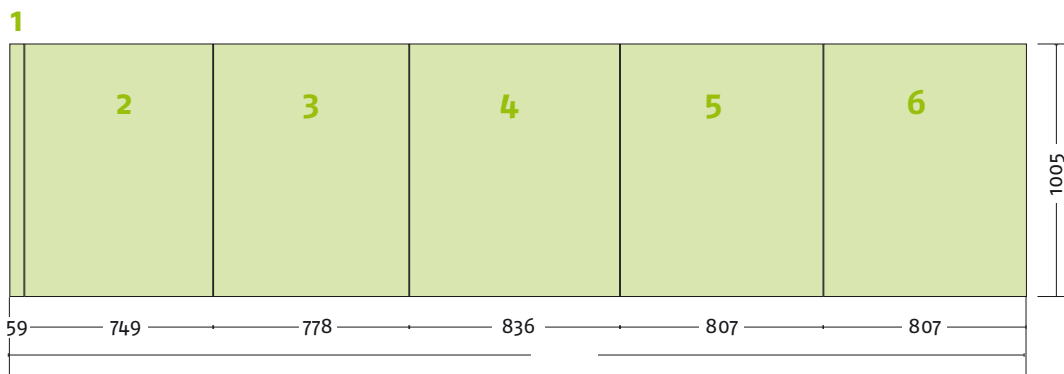

Panel Zubehör	Stückzahlen
Magnetband	16,0 m
Panel Befestiger	32 Stück
Randverstärker	16 Stück

EgoCounter Form R14 105 cm

Seitenansicht

Ansicht | oben

Grafikpanele

Maßstab 1:30 | Maßeinheit mm

Bauteile	Stück
Verbinder grau	8
Stange gebogen lila	8
Stange gerade silber	4
Magnetschiene silber	4
Eck-Magn.schiene 90° silber	2
Eck-Magn.schienehalter grau	2
Eck-Magn.schienehalter schwarz	2
Hänger	8
Klicker	8

Panel Zubehör	Stückzahlen
Magnetband	12,2 m
Panel Befestiger	24 Stück
Randverstärker	10 Stück

EgoCounter Form R15 105 cm

Seitenansicht

Ansicht | oben

Grafikpanele

Maßstab 1:30 | Maßeinheit mm

Bauteile	Stück
Verbinder grau	8
Stange gebogen lila	8
Stange gerade silber	4
Magnetschiene silber	4
Eck-Magn.schiene 90° silber	2
Eck-Magn.schienehalter grau	2
Eck-Magn.schienehalter schwarz	2
Hänger	8
Klicker	8