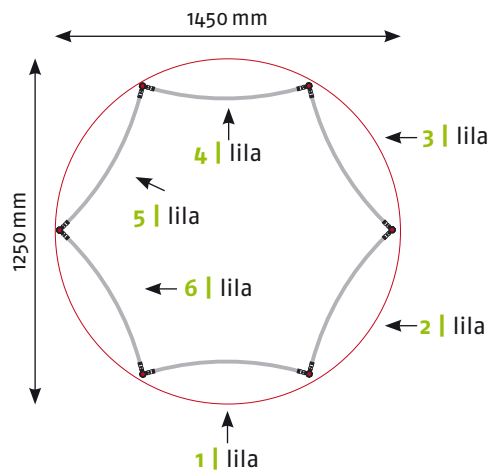

Panel Zubehör	Stückzahlen
Magnetband	68 m
Panel Befestiger	24 Stück
Randverstärker	12 Stück

Ansicht | oben

Grafikpanele

Maßstab 1:50 | Maßeinheit mm

EgoTower Form T15 230 cm

Seitenansicht

Ansicht | oben

Grafikpanele

Maßstab 1:50 | Maßeinheit mm

Bauteile	Stück
Verbinder rot	12
Verbinder grau	6
Stange gebogen lila	18
Stange gerade gold	12
Magnetschiene gold	12
Hänger	12
Klicker	12

Panel Zubehör	Stückzahlen
Magnetband	28 m
Panel Befestiger	24 Stück
Randverstärker	12 Stück