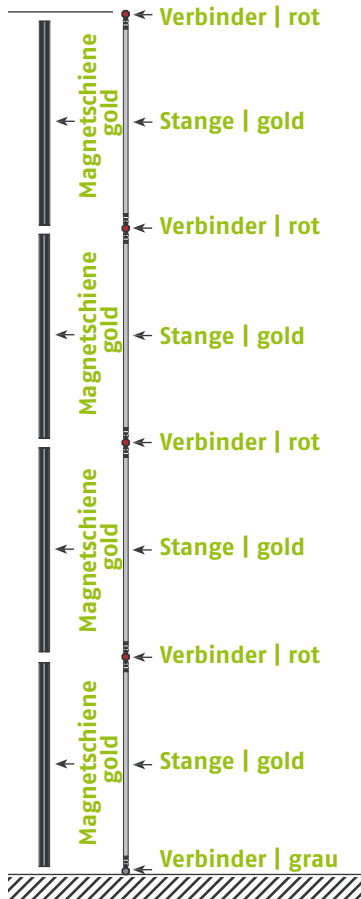

Maßstab 1:50 | Maßeinheit mm

Bauteile	Stück
Verbinder rot	12
Verbinder grau	6
Stange gebogen lila	18
Stange gerade gold	12
Magnetschiene gold	12
Hänger	12
Klicker	12

Panel Zubehör	Stückzahlen
Magnetband	28 m
Panel Befestiger	24 Stück
Randverstärker	12 Stück

EgoTower Form T15 340 cm

Seitenansicht

Ansicht | oben

Grafikpanele

Maßstab 1:50 | Maßeinheit mm

Bauteile	Stück
Verbinder rot	18
Verbinder grau	6
Stange gebogen lila	24
Stange gerade gold	18
Magnetschiene gold	18
Hänger	12
Klicker	12

Panel Zubehör	Stückzahlen
Magnetband	41 m
Panel Befestiger	24 Stück
Randverstärker	12 Stück

EgoTower Form T15 450 cm

Seitenansicht

Ansicht | oben

Grafikpanele

Maßstab 1:50 | Maßeinheit mm

Bauteile	Stück
Verbinder rot	24
Verbinder grau	6
Stange gebogen lila	30
Stange gerade gold	24
Magnetschiene gold	24
Hänger	12
Klicker	12