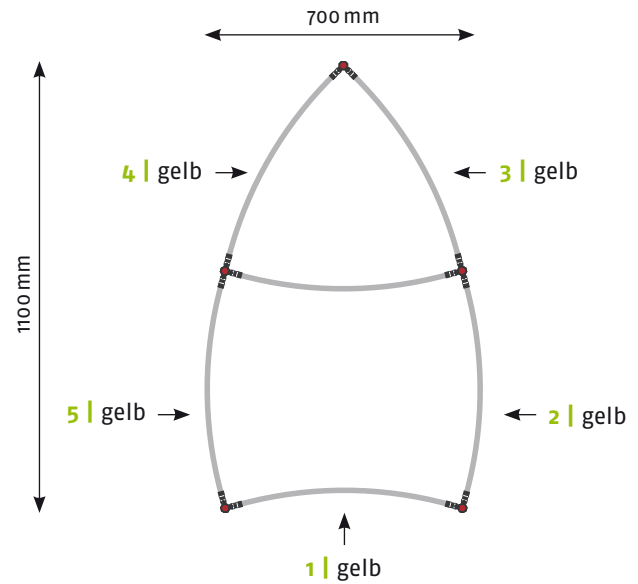

Panel Zubehör	Stückzahlen
Magnetband	4,33 m
Panel Befestiger	12 Stück
Randverstärker	6 Stück

EgoCounter Form R1 105 cm

Seitenansicht

Ansicht | oben

Grafikpanele

Maßstab 1:30 | Maßeinheit mm

Bauteile	Stück
Verbinder grau	8
Stange gebogen lila	2
Stange gebogen gelb	2
Stange gerade grün	4
Stange gerade silber	4
Magnetschiene silber	4
Hänger	8
Klicker	8

Panel Zubehör	Stückzahlen
Magnetband	8,2 m
Panel Befestiger	16 Stück
Randverstärker	8 Stück

EgoCounter **Form R1** 105 cm mit Einlegeböden

Seitenansicht

Ansicht | oben

Grafikpanele

Maßstab 1:30 | Maßeinheit mm

Panel Zubehör	Stückzahlen
Magnetband	12,0 m
Panel Befestiger	24 Stück
Randverstärker	12 Stück

EgoCounter Form R18 105 cm

Seitenansicht

Ansicht | oben

Grafikpanele

Maßstab 1:30 | Maßeinheit mm

Bauteile	Stück
Verbinder grau	10
Stange gebogen lila	12
Stange gerade silber	5
Magnetschiene silber	5
Hänger	10
Klicker	10

Panel Zubehör	Stückzahlen
Magnetband	10,3 m
Panel Befestiger	20 Stück
Randverstärker	10 Stück

EgoCounter Form R21 105 cm

Seitenansicht

Ansicht | oben

Grafikpanele

Maßstab 1:30 | Maßeinheit mm

Bauteile	Stück
Verbinder grau	10
Stange gebogen gelb	12
Stange gerade silber	5
Magnetschiene silber	5
Hänger	10
Klicker	10