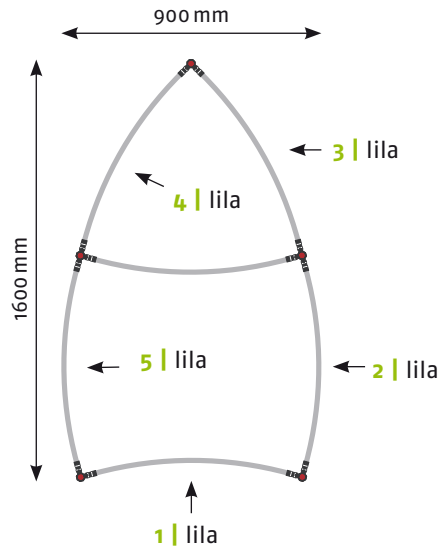

Panel Zubehör	Stückzahlen
Magnetband	8,2 m
Panel Befestiger	16 Stück
Randverstärker	8 Stück

EgoCounter **Form R1** 105 cm mit Einlegeböden

Seitenansicht

Ansicht | oben

Grafikpanele

Maßstab 1:30 | Maßeinheit mm

Bauteile	Stück
Verbinder rot	15
Verbinder grau	5
Stange gebogen lila	24
Stange gerade gold	15
Magnetschiene gold	15
Hänger	10
Klicker	10

EgoTower Form T2 450 cm

Seitenansicht

Ansicht | oben

Grafikpanele

Maßstab 1:50 | Maßeinheit mm

Panel Zubehör	Stückzahlen
Magnetband	45,2 m
Panel Befestiger	20 Stück
Randverstärker	10 Stück

Bauteile	Stück
Verbinder rot	20
Verbinder grau	5
Stange gebogen lila	30
Stange gerade gold	20
Magnetschiene gold	20
Hänger	10
Klicker	10

EgoTower **Form T2** 560 cm

Seitenansicht

Ansicht | oben

Grafikpanele

Maßstab 1:50 | Maßeinheit mm

Panel Zubehör	Stückzahlen
Magnetband	56,0 m
Panel Befestiger	20 Stück
Randverstärker	10 Stück

Bauteile	Stück
Verbinder rot	25
Verbinder grau	5
Stange gebogen lila	36
Stange gerade gold	25
Magnetschiene gold	25
Hänger	10
Klicker	10