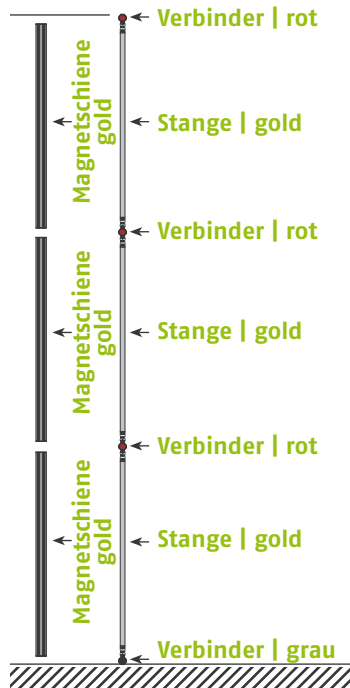

Panel Zubehör	Stückzahlen
Magnetband	45,2 m
Panel Befestiger	20 Stück
Randverstärker	10 Stück

Bauteile	Stück
Verbinder rot	20
Verbinder grau	5
Stange gebogen lila	30
Stange gerade gold	20
Magnetschiene gold	20
Hänger	10
Klicker	10

EgoTower **Form T2** 560 cm

Seitenansicht

Ansicht | oben

Grafikpanele

Maßstab 1:50 | Maßeinheit mm

Panel Zubehör	Stückzahlen
Magnetband	56,0 m
Panel Befestiger	20 Stück
Randverstärker	10 Stück

Bauteile	Stück
Verbinder rot	25
Verbinder grau	5
Stange gebogen lila	36
Stange gerade gold	25
Magnetschiene gold	25
Hänger	10
Klicker	10

EgoTower Form T4 230 cm

Seitenansicht

Ansicht | oben

Grafikpanele

Maßstab 1:50 | Maßeinheit mm

Bauteile	Stück
Verbinder rot	12
Verbinder grau	6
Stange gebogen lila	24
Stange gerade gold	12
Magnetschiene gold	12
Hänger	12
Klicker	12

Panel Zubehör	Stückzahlen
Magnetband	26,4 m
Panel Befestiger	24 Stück
Randverstärker	12 Stück

EgoTower **Form T4** 340 cm

Seitenansicht

Ansicht | oben

Grafikpanele

Maßstab 1:50 | Maßeinheit mm

Bauteile	Stück
Verbinder rot	18
Verbinder grau	6
Stange gebogen lila	32
Stange gerade gold	18
Magnetschiene gold	18
Hänger	12
Klicker	12