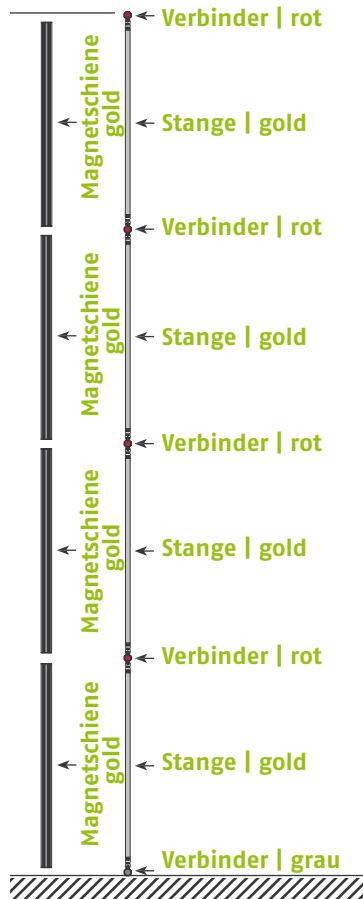

Bauteile	Stück
Verbinder rot	30
Verbinder grau	6
Stange gebogen lila	48
Stange gerade gold	30
Magnetschiene gold	30
Hänger	12
Klicker	12

EgoTower Form T5 230 cm

Seitenansicht

Ansicht | oben

Grafikpanele

Maßstab 1:50 | Maßeinheit mm

Bauteile	Stück
Verbinder rot	8
Verbinder grau	4
Stange gerade pink	12
Stange gerade gold	8
Magnetschiene gold	8
Hänger	8
Klicker	8

Panel Zubehör	Stückzahlen
Magnetband	18,24 m
Panel Befestiger	16 Stück
Randverstärker	8 Stück

EgoTower Form T5 340 cm

Seitenansicht

Ansicht | oben

Grafikpanele

Maßstab 1:50 | Maßeinheit mm

Bauteile	Stück
Verbinder rot	12
Verbinder grau	4
Stange gerade pink	16
Stange gerade gold	12
Magnetschiene gold	12
Hänger	8
Klicker	8

Panel Zubehör	Stückzahlen
Magnetband	27,2 m
Panel Befestiger	16 Stück
Randverstärker	8 Stück

EgoTower Form T5 450 cm

Seitenansicht

Ansicht | oben

Grafikpanele

Maßstab 1:50 | Maßeinheit mm

Bauteile	Stück
Verbinder rot	16
Verbinder grau	4
Stange gerade pink	20
Stange gerade gold	16
Magnetschiene gold	16
Hänger	8
Klicker	8