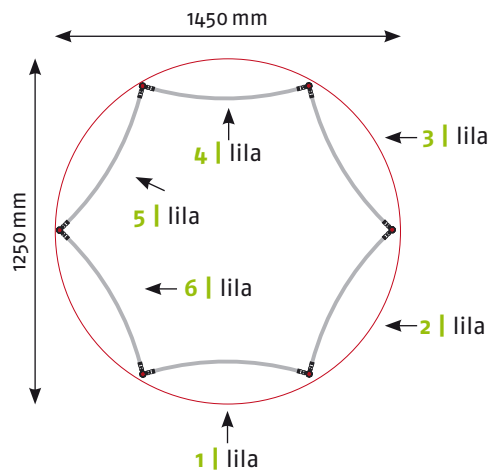

Maßstab 1:50 | Maßeinheit mm

Bauteile	Stück
Verbinder rot	12
Verbinder grau	6
Stange gebogen lila	18
Stange gerade gold	12
Magnetschiene gold	12
Hänger	12
Klicker	12

Panel Zubehör	Stückzahlen
Magnetband	28 m
Panel Befestiger	24 Stück
Randverstärker	12 Stück

EgoTower Form T15 340 cm

Seitenansicht

Ansicht | oben

Grafikpanele

Maßstab 1:50 | Maßeinheit mm

Bauteile	Stück
Verbinder rot	18
Verbinder grau	6
Stange gebogen lila	24
Stange gerade gold	18
Magnetschiene gold	18
Hänger	12
Klicker	12

Panel Zubehör	Stückzahlen
Magnetband	41 m
Panel Befestiger	24 Stück
Randverstärker	12 Stück

EgoTower Form T15 450 cm

Seitenansicht

Ansicht | oben

Grafikpanele

Maßstab 1:50 | Maßeinheit mm

Bauteile	Stück
Verbinder rot	24
Verbinder grau	6
Stange gebogen lila	30
Stange gerade gold	24
Magnetschiene gold	24
Hänger	12
Klicker	12