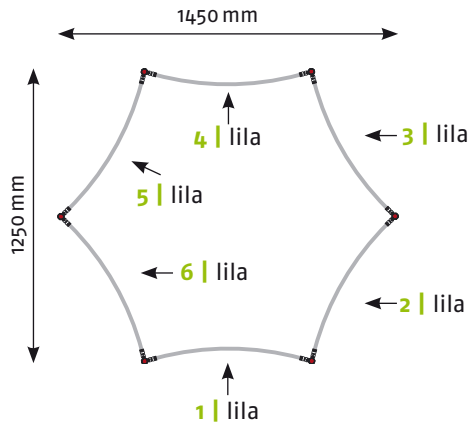

Ansicht | oben

Grafikpanele

Maßstab 1:50 | Maßeinheit mm

EgoTower Form T12 560 cm

Seitenansicht

Panel Zubehör	Stückzahlen
Magnetband	112,8 m
Panel Befestiger	40 Stück
Randverstärker	20 Stück

Bauteile	Stück
Verbinder rot	50
Verbinder grau	10
Stange gebogen lila	84
Stange gerade gold	50
Magnetschiene gold	50
Hänger	20
Klicker	20

Ansicht | oben

EgoTower **Form T12** 560 cm

Grafikpanele

Maßstab 1:50 | Maßeinheit mm

EgoTower Form T14 230 cm

Seitenansicht

Ansicht | oben

Grafikpanele

Maßstab 1:50 | Maßeinheit mm

Bauteile	Stück
Verbinder rot	12
Verbinder grau	6
Stange gebogen lila	18
Stange gerade gold	12
Magnetschiene gold	12
Hänger	12
Klicker	12

Panel Zubehör	Stückzahlen
Magnetband	28 m
Panel Befestiger	24 Stück
Randverstärker	12 Stück

EgoTower Form T14 340 cm

Seitenansicht

Ansicht | oben

Grafikpanele

Maßstab 1:50 | Maßeinheit mm

Bauteile	Stück
Verbinder rot	18
Verbinder grau	6
Stange gebogen lila	24
Stange gerade gold	18
Magnetschiene gold	18
Hänger	12
Klicker	12