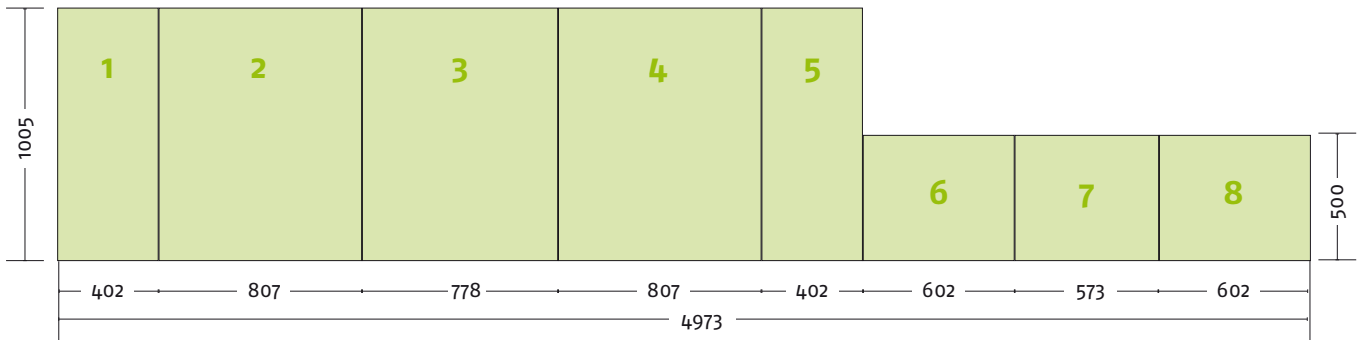

EgoCounter Form R2 105 cm

Seitenansicht

Ansicht | oben

Grafikpanele

Maßstab 1:30 | Maßeinheit mm

Bauteile	Stück
Verbinder grau	12
Stange gebogen lila	4
Stange gebogen gelb	4
Stange gerade grün	6
Stange gerade silber	6
Magnetschiene silber	6
Hänger	12
Klicker	12

EgoCounter Form R3 105 cm

Seitenansicht

Ansicht | oben

Grafikpanele

Maßstab 1:30 | Maßeinheit mm

Bauteile	Stück
Verbinder grau	16
Stange gebogen lila	6
Stange gebogen gelb	6
Stange gerade grün	8
Stange gerade silber	8
Magnetschiene silber	8
Hänger	16
Klicker	16

Panel Zubehör	Stückzahlen
Magnetband	16,0 m
Panel Befestiger	32 Stück
Randverstärker	16 Stück

EgoCounter Form R3 105 cm mit Einlegeböden

Seitenansicht

Ansicht | oben

Grafikpanele

Maßstab 1:30 | Maßeinheit mm