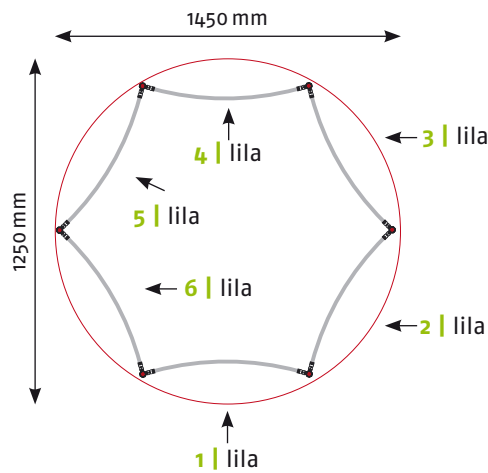

Panel Zubehör	Stückzahlen
Magnetband	68 m
Panel Befestiger	24 Stück
Randverstärker	12 Stück

Ansicht | oben

Grafikpanele

Maßstab 1:50 | Maßeinheit mm

EgoTower Form T15 230 cm

Seitenansicht

Ansicht | oben

Grafikpanele

Maßstab 1:50 | Maßeinheit mm

Bauteile	Stück
Verbinder rot	12
Verbinder grau	6
Stange gebogen lila	18
Stange gerade gold	12
Magnetschiene gold	12
Hänger	12
Klicker	12

Panel Zubehör	Stückzahlen
Magnetband	28 m
Panel Befestiger	24 Stück
Randverstärker	12 Stück

EgoTower Form T15 340 cm

Seitenansicht

Ansicht | oben

Grafikpanele

Maßstab 1:50 | Maßeinheit mm

Bauteile	Stück
Verbinder rot	18
Verbinder grau	6
Stange gebogen lila	24
Stange gerade gold	18
Magnetschiene gold	18
Hänger	12
Klicker	12