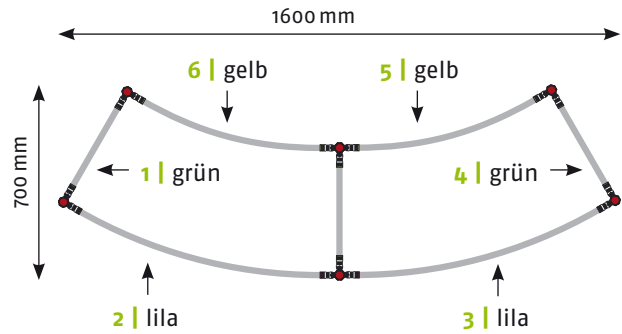

Ansicht | oben