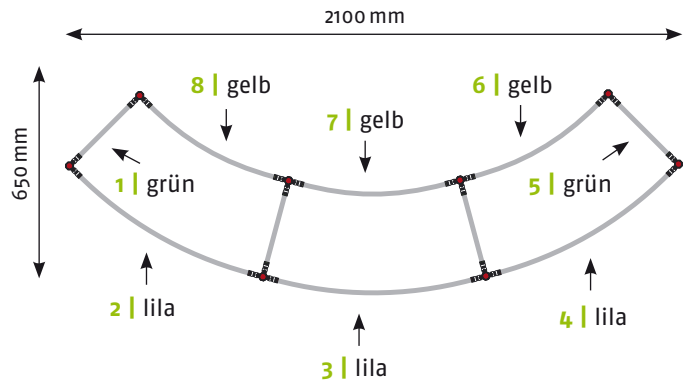

Panel Zubehör	Stückzahlen
Magnetband	4,33 m
Panel Befestiger	12 Stück
Randverstärker	6 Stück

EgoCounter Form R1 105 cm

Seitenansicht

Ansicht | oben

Grafikpanele

Maßstab 1:30 | Maßeinheit mm

Bauteile	Stück
Verbinder grau	8
Stange gebogen lila	2
Stange gebogen gelb	2
Stange gerade grün	4
Stange gerade silber	4
Magnetschiene silber	4
Hänger	8
Klicker	8

Bauteile	Stück
Verbinder grau	12
Verbinder rot	6
Stange gebogen lila	6
Stange gebogen gelb	6
Stange gerade grün	9
Stange gerade blau	12
Magnetschiene blau	12
Hänger	12
Klicker	12

Panel Zubehör	Stückzahlen
Magnetband	10,0 m
Panel Befestiger	24 Stück
Randverstärker	12 Stück

EgoCounter Form R3 105 cm

Seitenansicht

Ansicht | oben

Grafikpanele

Maßstab 1:30 | Maßeinheit mm

Bauteile	Stück
Verbinder grau	16
Stange gebogen lila	6
Stange gebogen gelb	6
Stange gerade grün	8
Stange gerade silber	8
Magnetschiene silber	8
Hänger	16
Klicker	16

Panel Zubehör	Stückzahlen
Magnetband	16,0 m
Panel Befestiger	32 Stück
Randverstärker	16 Stück

EgoCounter Form R3 105 cm mit Einlegeböden

Seitenansicht

Ansicht | oben

Grafikpanele

Maßstab 1:30 | Maßeinheit mm