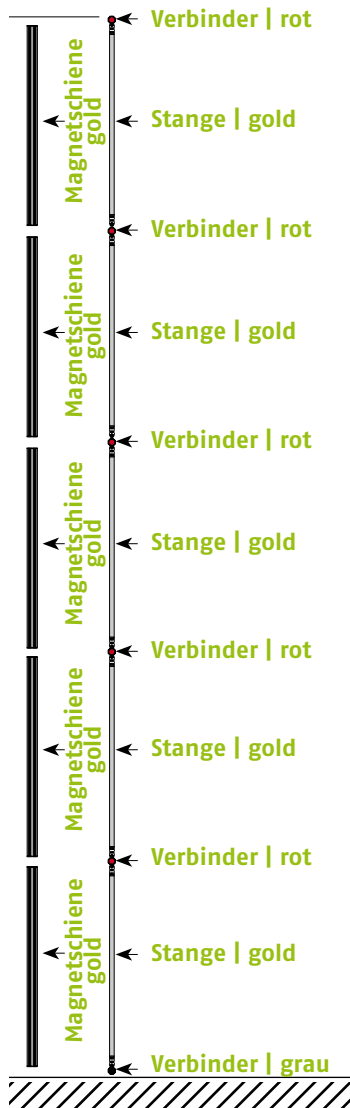

EgoTower **Form T2** 560 cm

Seitenansicht