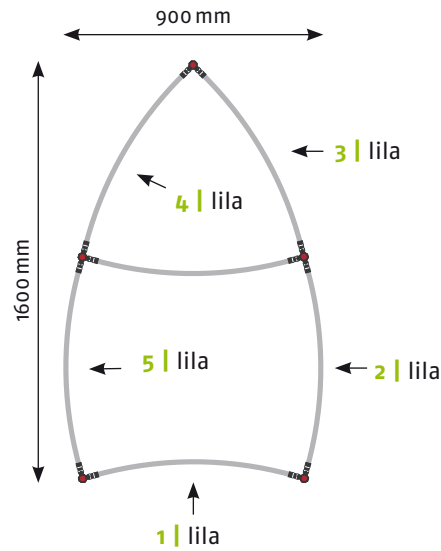

Panel Zubehör	Stückzahlen
Magnetband	8,2 m
Panel Befestiger	16 Stück
Randverstärker	8 Stück

EgoCounter **Form R1** 105 cm mit Einlegeböden

Seitenansicht

Ansicht | oben

Grafikpanele

Maßstab 1:30 | Maßeinheit mm

Panel Zubehör	Stückzahlen
Magnetband	13,8 m
Panel Befestiger	12 Stück
Randverstärker	6 Stück

EgoTower **Form T1** 340 cm

Seitenansicht

Ansicht | oben

Grafikpanele

Maßstab 1:50 | Maßeinheit mm

Bauteile	Stück
Verbinder rot	9
Verbinder grau	3
Stange gebogen lila	12
Stange gerade gold	9
Magnetschiene gold	9
Hänger	6
Klicker	6

Panel Zubehör	Stückzahlen
Magnetband	20,5 m
Panel Befestiger	12 Stück
Randverstärker	6 Stück

EgoTower **Form T2** 230 cm

Seitenansicht

Ansicht | oben

Grafikpanele

Maßstab 1:50 | Maßeinheit mm

Bauteile	Stück
Verbinder rot	10
Verbinder grau	5
Stange gebogen lila	18
Stange gerade gold	10
Magnetschiene gold	10
Hänger	10
Klicker	10

Panel Zubehör	Stückzahlen
Magnetband	23,0 m
Panel Befestiger	20 Stück
Randverstärker	10 Stück

EgoTower **Form T2** 340 cm

Seitenansicht

Ansicht | oben

Grafikpanele

Maßstab 1:50 | Maßeinheit mm

Panel Zubehör	Stückzahlen
Magnetband	34,0 m
Panel Befestiger	20 Stück
Randverstärker	10 Stück