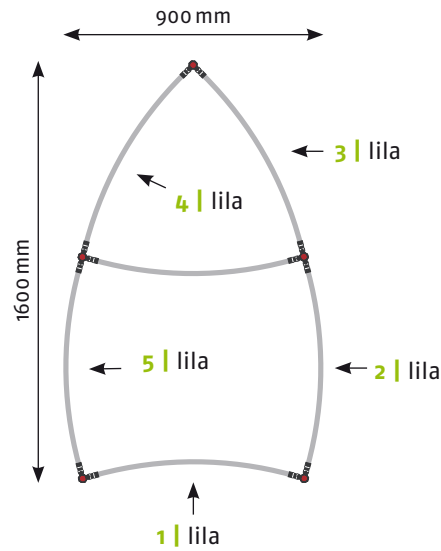

Panel Zubehör	Stückzahlen
Magnetband	8,2 m
Panel Befestiger	16 Stück
Randverstärker	8 Stück

EgoCounter **Form R1** 105 cm mit Einlegeböden

Seitenansicht

Ansicht | oben

Grafikpanele

Maßstab 1:30 | Maßeinheit mm

Panel Zubehör	Stückzahlen
Magnetband	20,5 m
Panel Befestiger	12 Stück
Randverstärker	6 Stück

EgoTower **Form T2** 230 cm

Seitenansicht

Ansicht | oben

Grafikpanele

Maßstab 1:50 | Maßeinheit mm

Bauteile	Stück
Verbinder rot	10
Verbinder grau	5
Stange gebogen lila	18
Stange gerade gold	10
Magnetschiene gold	10
Hänger	10
Klicker	10

Panel Zubehör	Stückzahlen
Magnetband	23,0 m
Panel Befestiger	20 Stück
Randverstärker	10 Stück

EgoTower **Form T2** 340 cm

Seitenansicht

Ansicht | oben

Grafikpanele

Maßstab 1:50 | Maßeinheit mm

Panel Zubehör	Stückzahlen
Magnetband	34,0 m
Panel Befestiger	20 Stück
Randverstärker	10 Stück

Bauteile	Stück
Verbinder rot	15
Verbinder grau	5
Stange gebogen lila	24
Stange gerade gold	15
Magnetschiene gold	15
Hänger	10
Klicker	10

EgoTower Form T2 450 cm

Seitenansicht

Ansicht | oben

Grafikpanele

Maßstab 1:50 | Maßeinheit mm