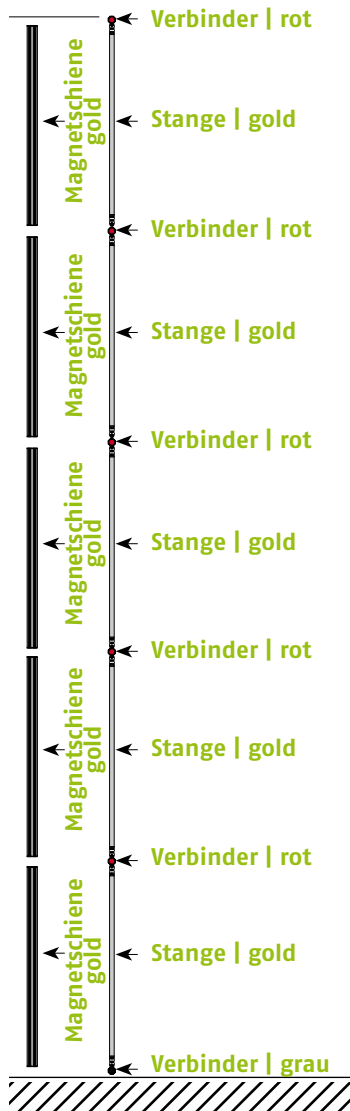

EgoTower Form T4 230 cm

Seitenansicht

Ansicht | oben

Grafikpanele

Maßstab 1:50 | Maßeinheit mm

Bauteile	Stück
Verbinder rot	12
Verbinder grau	6
Stange gebogen lila	24
Stange gerade gold	12
Magnetschiene gold	12
Hänger	12
Klicker	12

Panel Zubehör	Stückzahlen
Magnetband	26,4 m
Panel Befestiger	24 Stück
Randverstärker	12 Stück

EgoTower **Form T4** 340 cm

Seitenansicht

Ansicht | oben

Grafikpanele

Maßstab 1:50 | Maßeinheit mm

Bauteile	Stück
Verbinder rot	18
Verbinder grau	6
Stange gebogen lila	32
Stange gerade gold	18
Magnetschiene gold	18
Hänger	12
Klicker	12

Panel Zubehör	Stückzahlen
Magnetband	40,8 m
Panel Befestiger	24 Stück
Randverstärker	12 Stück

EgoTower Form T4 450 cm

Seitenansicht

Ansicht | oben

Grafikpanele

Maßstab 1:50 | Maßeinheit mm

Bauteile	Stück
Verbinder rot	24
Verbinder grau	6
Stange gebogen lila	40
Stange gerade gold	24
Magnetschiene gold	24
Hänger	12
Klicker	12

Panel Zubehör	Stückzahlen
Magnetband	54,24 m
Panel Befestiger	24 Stück
Randverstärker	12 Stück

EgoTower Form T4 560 cm

Seitenansicht

Ansicht | oben

Grafikpanele

Maßstab 1:50 | Maßeinheit mm

Panel Zubehör	Stückzahlen
Magnetband	67,68 m
Panel Befestiger	24 Stück
Randverstärker	12 Stück