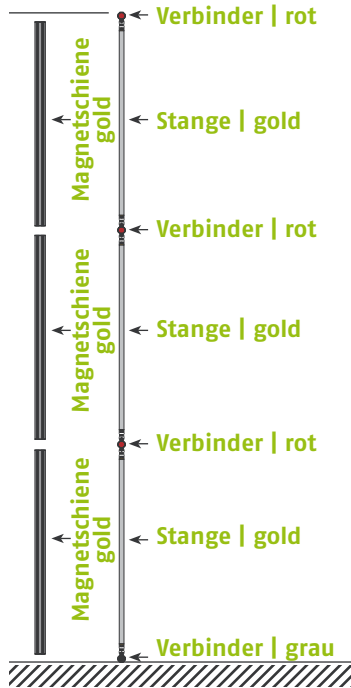

Panel Zubehör	Stückzahlen
Magnetband	36,16 m
Panel Befestiger	16 Stück
Randverstärker	8 Stück

EgoTower Form T12 230 cm

Seitenansicht

Panel Zubehör	Stückzahlen
Magnetband	45,6 m
Panel Befestiger	40 Stück
Randverstärker	20 Stück

Bauteile	Stück
Verbinder rot	20
Verbinder grau	10
Stange gebogen lila	42
Stange gerade gold	20
Magnetschiene gold	20
Hänger	20
Klicker	20

Ansicht | oben

Grafikpanele

Maßstab 1:50 | Maßeinheit mm

EgoTower Form T12 340 cm

Seitenansicht

Panel Zubehör	Stückzahlen
Magnetband	68 m
Panel Befestiger	40 Stück
Randverstärker	20 Stück

Bauteile	Stück
Verbinder rot	30
Verbinder grau	10
Stange gebogen lila	56
Stange gerade gold	30
Magnetschiene gold	30
Hänger	20
Klicker	20