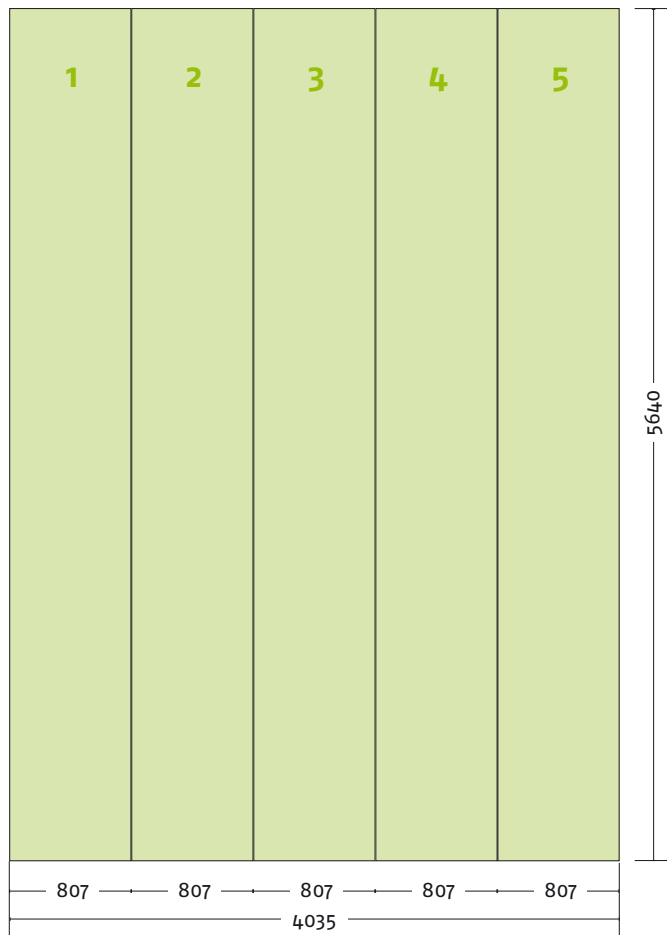

EgoTower **Form T2** 560 cm

Seitenansicht

Ansicht | oben

Grafikpanele

Maßstab 1:50 | Maßeinheit mm

Panel Zubehör	Stückzahlen
Magnetband	56,0 m
Panel Befestiger	20 Stück
Randverstärker	10 Stück

Bauteile	Stück
Verbinder rot	25
Verbinder grau	5
Stange gebogen lila	36
Stange gerade gold	25
Magnetschiene gold	25
Hänger	10
Klicker	10