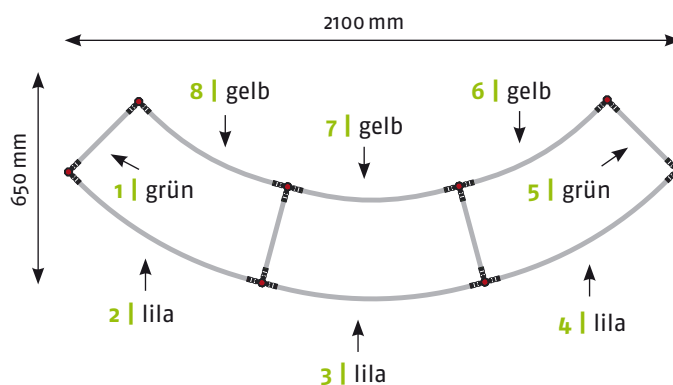

EgoCounter Form R2 105 cm

Seitenansicht

Ansicht | oben

Grafikpanele

Maßstab 1:30 | Maßeinheit mm

Bauteile	Stück
Verbinder grau	12
Stange gebogen lila	4
Stange gebogen gelb	4
Stange gerade grün	6
Stange gerade silber	6
Magnetschiene silber	6
Hänger	12
Klicker	12

Panel Zubehör	Stückzahlen
Magnetband	12,0 m
Panel Befestiger	24 Stück
Randverstärker	12 Stück

EgoCounter **Form R2** 105 cm mit Einlegeböden

Seitenansicht

Ansicht | oben

Grafikpanele

Maßstab 1:30 | Maßeinheit mm

Bauteile	Stück
Verbinder grau	12
Verbinder rot	6
Stange gebogen lila	6
Stange gebogen gelb	6
Stange gerade grün	9
Stange gerade blau	12
Magnetschiene blau	12
Hänger	12
Klicker	12

Panel Zubehör	Stückzahlen
Magnetband	10,0 m
Panel Befestiger	24 Stück
Randverstärker	12 Stück

EgoCounter Form R3 105 cm

Seitenansicht

Ansicht | oben

Grafikpanele

Maßstab 1:30 | Maßeinheit mm

Bauteile	Stück
Verbinder grau	16
Stange gebogen lila	6
Stange gebogen gelb	6
Stange gerade grün	8
Stange gerade silber	8
Magnetschiene silber	8
Hänger	16
Klicker	16