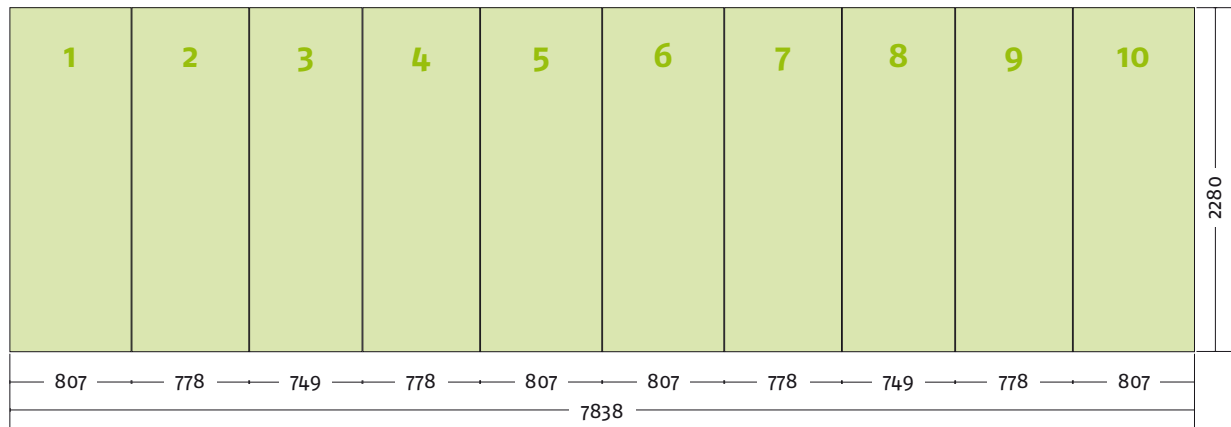

Bauteile	Stück
Verbinder rot	20
Verbinder grau	10
Stange gebogen lila	42
Stange gerade gold	20
Magnetschiene gold	20
Hänger	20
Klicker	20

Ansicht | oben

Grafikpanele

Maßstab 1:50 | Maßeinheit mm

EgoTower Form T12 340 cm