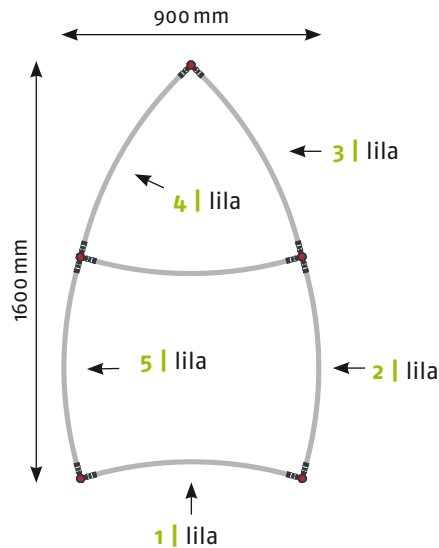

Panel Zubehör	Stückzahlen
Magnetband	8,2 m
Panel Befestiger	16 Stück
Randverstärker	8 Stück

EgoCounter **Form R1** 105 cm mit Einlegeböden

Seitenansicht

Ansicht | oben

Grafikpanele

Maßstab 1:30 | Maßeinheit mm

Panel Zubehör	Stückzahlen
Magnetband	10,3 m
Panel Befestiger	20 Stück
Randverstärker	10 Stück

EgoTower **Form T1** 230 cm

Seitenansicht

Ansicht | oben

Grafikpanele

Maßstab 1:50 | Maßeinheit mm

Bauteile	Stück
Verbinder rot	6
Verbinder grau	3
Stange gebogen lila	9
Stange gerade gold	6
Magnetschiene gold	6
Hänger	6
Klicker	6

Panel Zubehör	Stückzahlen
Magnetband	13,8 m
Panel Befestiger	12 Stück
Randverstärker	6 Stück

EgoTower **Form T1** 340 cm

Seitenansicht

Ansicht | oben

Grafikpanele

Maßstab 1:50 | Maßeinheit mm

Bauteile	Stück
Verbinder rot	9
Verbinder grau	3
Stange gebogen lila	12
Stange gerade gold	9
Magnetschiene gold	9
Hänger	6
Klicker	6

Panel Zubehör	Stückzahlen
Magnetband	20,5 m
Panel Befestiger	12 Stück
Randverstärker	6 Stück

EgoTower **Form T2** 230 cm

Seitenansicht

Ansicht | oben

Grafikpanele

Maßstab 1:50 | Maßeinheit mm

Bauteile	Stück
Verbinder rot	10
Verbinder grau	5
Stange gebogen lila	18
Stange gerade gold	10
Magnetschiene gold	10
Hänger	10
Klicker	10