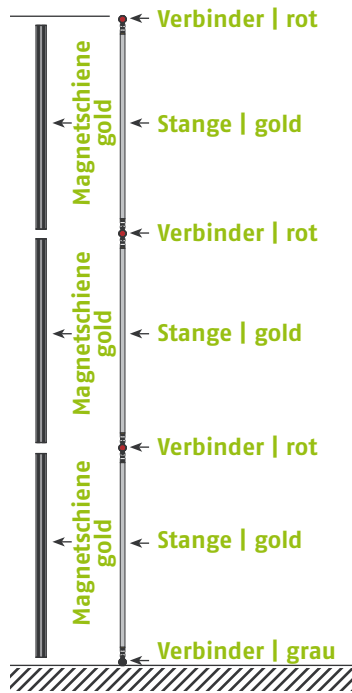

Panel Zubehör	Stückzahlen
Magnetband	68 m
Panel Befestiger	24 Stück
Randverstärker	12 Stück

Ansicht | oben

Grafikpanele

Maßstab 1:50 | Maßeinheit mm

EgoTower Form T15 230 cm

Seitenansicht

Ansicht | oben

Grafikpanele

Maßstab 1:50 | Maßeinheit mm

Bauteile	Stück
Verbinder rot	12
Verbinder grau	6
Stange gebogen lila	18
Stange gerade gold	12
Magnetschiene gold	12
Hänger	12
Klicker	12

Panel Zubehör	Stückzahlen
Magnetband	28 m
Panel Befestiger	24 Stück
Randverstärker	12 Stück

EgoTower Form T15 340 cm

Seitenansicht

Ansicht | oben

Grafikpanele

Maßstab 1:50 | Maßeinheit mm

Bauteile	Stück
Verbinder rot	18
Verbinder grau	6
Stange gebogen lila	24
Stange gerade gold	18
Magnetschiene gold	18
Hänger	12
Klicker	12