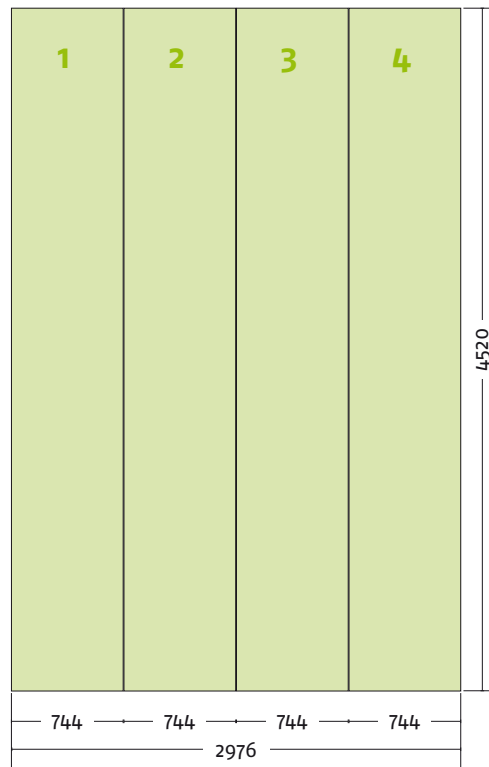

EgoTower Form T5 340 cm

Seitenansicht

Ansicht | oben

Grafikpanele

Maßstab 1:50 | Maßeinheit mm

Bauteile	Stück
Verbinder rot	12
Verbinder grau	4
Stange gerade pink	16
Stange gerade gold	12
Magnetschiene gold	12
Hänger	8
Klicker	8

Panel Zubehör	Stückzahlen
Magnetband	27,2 m
Panel Befestiger	16 Stück
Randverstärker	8 Stück

EgoTower Form T5 450 cm

Seitenansicht

Ansicht | oben

Grafikpanele

Maßstab 1:50 | Maßeinheit mm

Bauteile	Stück
Verbinder rot	16
Verbinder grau	4
Stange gerade pink	20
Stange gerade gold	16
Magnetschiene gold	16
Hänger	8
Klicker	8