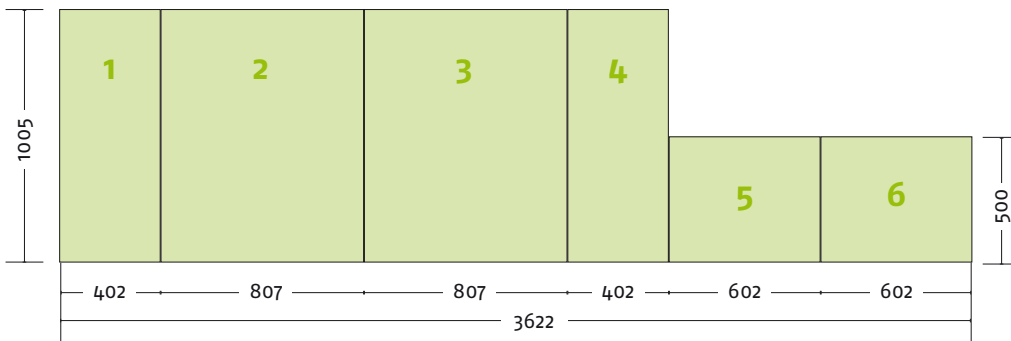

EgoCounter Form R2 105 cm

Seitenansicht

Ansicht | oben

Grafikpanele

Maßstab 1:30 | Maßeinheit mm

Bauteile	Stück
Verbinder grau	12
Stange gebogen lila	4
Stange gebogen gelb	4
Stange gerade grün	6
Stange gerade silber	6
Magnetschiene silber	6
Hänger	12
Klicker	12

Panel Zubehör	Stückzahlen
Magnetband	12,0 m
Panel Befestiger	24 Stück
Randverstärker	12 Stück

EgoCounter **Form R2** 105 cm mit Einlegeböden

Seitenansicht

Ansicht | oben

Grafikpanele

Maßstab 1:30 | Maßeinheit mm