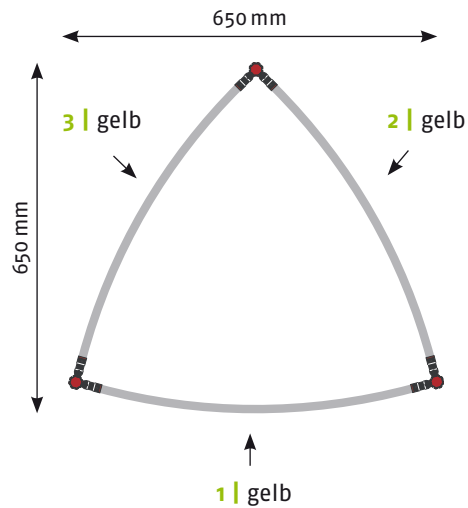

EgoTower

Form T1 230 cm	17
Form T1 340 cm	18
Form T2 230 cm	19
Form T2 340 cm	20
Form T2 450 cm	21

Form T2 560 cm	22
Form T4 230 cm	23
Form T4 340 cm	24
Form T4 450 cm	25
Form T4 560 cm	26
Form T5 230 cm	27
Form T5 340 cm	28
Form T5 450 cm	29
Form T7 230 cm	30
Form T7 340 cm	31
Form T7 450 cm	32
Form T12 230 cm	33
Form T12 340 cm	34
Form T12 450 cm	35
Form T12 560 cm	36
Form T14 230 cm	38
Form T14 340 cm	39
Form T14 450 cm	40
Form T14 560 cm	41
Form T15 230 cm	42
Form T15 340 cm	43
Form T15 450 cm	44
Form T15 560 cm	45

EgoDemoKit **Form MIDI**

Seitenansicht

Ansicht | oben

Grafikpanele

Maßstab 1:30 | Maßeinheit mm

Bauteile	Stück
Verbinder rot	3
Verbinder grau	3
Stange gebogen gelb	6
Stange gerade pink	3
Magnetschiene pink	3
Hänger	6
Klicker	6

Panel Zubehör	Stückzahlen
Magnetband	4,33 m
Panel Befestiger	12 Stück
Randverstärker	6 Stück

EgoCounter Form R1 105 cm

Seitenansicht

Ansicht | oben

Grafikpanele

Maßstab 1:30 | Maßeinheit mm

Bauteile	Stück
Verbinder grau	8
Stange gebogen lila	2
Stange gebogen gelb	2
Stange gerade grün	4
Stange gerade silber	4
Magnetschiene silber	4
Hänger	8
Klicker	8

Panel Zubehör	Stückzahlen
Magnetband	8,2 m
Panel Befestiger	16 Stück
Randverstärker	8 Stück

EgoCounter **Form R1** 105 cm mit Einlegeböden

Seitenansicht

Ansicht | oben

Grafikpanele

Maßstab 1:30 | Maßeinheit mm