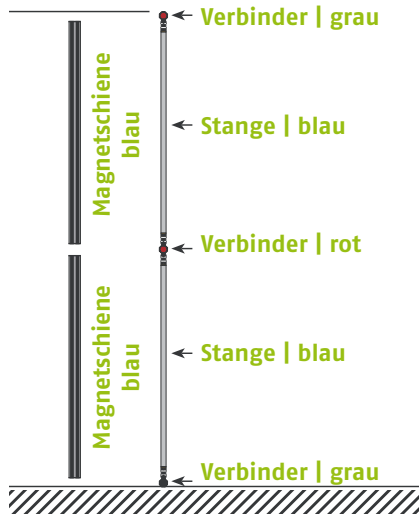

Bauteile	Stück
Verbinder grau	8
Verbinder rot	4
Stange gebogen lila	3
Stange gebogen gelb	3
Stange gerade grün	6
Stange gerade blau	8
Magnetschiene blau	8
Hänger	8
Klicker	8

Panel Zubehör	Stückzahlen
Magnetband	7 m
Panel Befestiger	16 Stück
Randverstärker	8 Stück

EgoCounter Form R2 105 cm

Seitenansicht

Ansicht | oben

Grafikpanele

Maßstab 1:30 | Maßeinheit mm

Bauteile	Stück
Verbinder grau	12
Stange gebogen lila	4
Stange gebogen gelb	4
Stange gerade grün	6
Stange gerade silber	6
Magnetschiene silber	6
Hänger	12
Klicker	12

Panel Zubehör	Stückzahlen
Magnetband	12,0 m
Panel Befestiger	24 Stück
Randverstärker	12 Stück

EgoCounter **Form R2** 105 cm mit Einlegeböden

Seitenansicht

Ansicht | oben

Grafikpanele

Maßstab 1:30 | Maßeinheit mm