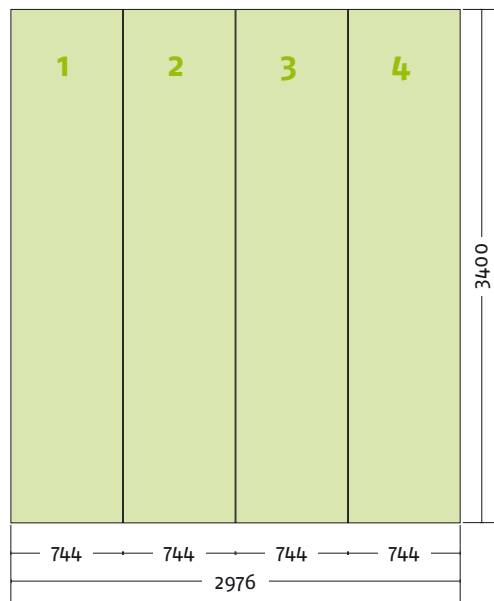

EgoTower Form T5 340 cm

Seitenansicht

Ansicht | oben

Grafikpanele

Maßstab 1:50 | Maßeinheit mm

Bauteile	Stück
Verbinder rot	12
Verbinder grau	4
Stange gerade pink	16
Stange gerade gold	12
Magnetschiene gold	12
Hänger	8
Klicker	8

Panel Zubehör	Stückzahlen
Magnetband	27,2 m
Panel Befestiger	16 Stück
Randverstärker	8 Stück

EgoTower Form T5 450 cm

Seitenansicht

Ansicht | oben

Grafikpanele

Maßstab 1:50 | Maßeinheit mm

Bauteile	Stück
Verbinder rot	16
Verbinder grau	4
Stange gerade pink	20
Stange gerade gold	16
Magnetschiene gold	16
Hänger	8
Klicker	8