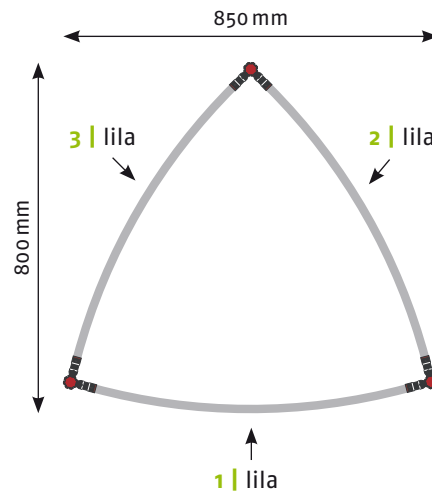

Panel Zubehör	Stückzahlen
Magnetband	8,2 m
Panel Befestiger	16 Stück
Randverstärker	8 Stück

EgoCounter **Form R1** 105 cm mit Einlegeböden

Seitenansicht

Ansicht | oben

Grafikpanele

Maßstab 1:30 | Maßeinheit mm

Panel Zubehör	Stückzahlen
Magnetband	16,0 m
Panel Befestiger	32 Stück
Randverstärker	16 Stück

EgoCounter Form R14 105 cm

Seitenansicht

Ansicht | oben

Grafikpanele

Maßstab 1:30 | Maßeinheit mm

Bauteile	Stück
Verbinder grau	8
Stange gebogen lila	8
Stange gerade silber	4
Magnetschiene silber	4
Eck-Magn.schiene 90° silber	2
Eck-Magn.schienehalter grau	2
Eck-Magn.schienehalter schwarz	2
Hänger	8
Klicker	8

Panel Zubehör	Stückzahlen
Magnetband	12,2 m
Panel Befestiger	24 Stück
Randverstärker	10 Stück

EgoCounter Form R15 105 cm

Seitenansicht

Ansicht | oben

Grafikpanele

Maßstab 1:30 | Maßeinheit mm

Bauteile	Stück
Verbinder grau	8
Stange gebogen lila	8
Stange gerade silber	4
Magnetschiene silber	4
Eck-Magn.schiene 90° silber	2
Eck-Magn.schienehalter grau	2
Eck-Magn.schienehalter schwarz	2
Hänger	8
Klicker	8

Panel Zubehör	Stückzahlen
Magnetband	12,2 m
Panel Befestiger	24 Stück
Randverstärker	10 Stück

EgoCounter **Form R16** 105 cm

Seitenansicht

Ansicht | oben

Grafikpanele

Maßstab 1:30 | Maßeinheit mm

Bauteile	Stück
Verbinder grau	6
Stange gebogen lila	6
Stange gerade silber	3
Magnetschiene silber	3
Hänger	6
Klicker	6