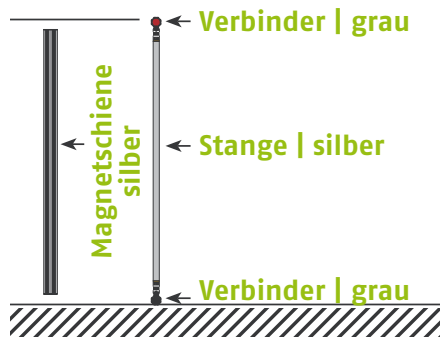

Bauteile	Stück
Verbinders grau	16
Verbinders rot	8
Stange gebogen lila	9
Stange gebogen gelb	9
Stange gerade grün	12
Stange gerade blau	16
Magnetschiene blau	16
Hänger	16
Klicker	16

Panel Zubehör	Stückzahlen
Magnetband	13 m
Panel Befestiger	32 Stück
Randverstärker	16 Stück

EgoCounter Form R13 105 cm

Seitenansicht

Ansicht | oben

Grafikpanele

Maßstab 1:30 | Maßeinheit mm

Bauteile	Stück
Verbinder grau	16
Stange gebogen lila	6
Stange gebogen gelb	6
Stange gerade grün	8
Stange gerade silber	8
Magnetschiene silber	8
Hänger	16
Klicker	16

Panel Zubehör	Stückzahlen
Magnetband	16,0 m
Panel Befestiger	32 Stück
Randverstärker	16 Stück

EgoCounter Form R14 105 cm

Seitenansicht

Ansicht | oben

Grafikpanele

Maßstab 1:30 | Maßeinheit mm

Bauteile	Stück
Verbinder grau	8
Stange gebogen lila	8
Stange gerade silber	4
Magnetschiene silber	4
Eck-Magn.schiene 90° silber	2
Eck-Magn.schienehalter grau	2
Eck-Magn.schienehalter schwarz	2
Hänger	8
Klicker	8