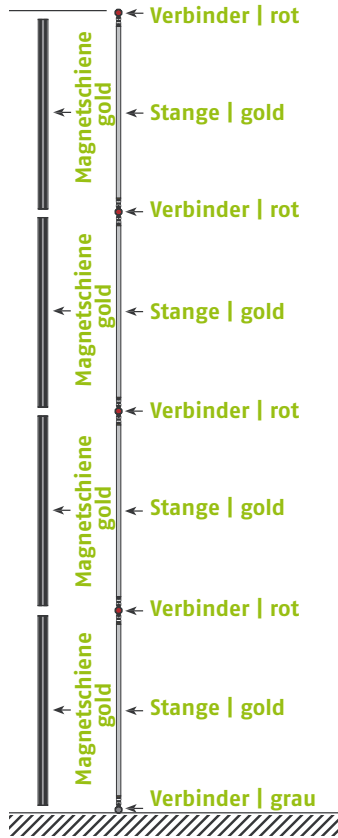

Seitenansicht

Panel Zubehör	Stückzahlen
Magnetband	68 m
Panel Befestiger	40 Stück
Randverstärker	20 Stück

Bauteile	Stück
Verbinder rot	30
Verbinder grau	10
Stange gebogen lila	56
Stange gerade gold	30
Magnetschiene gold	30
Hänger	20
Klicker	20

Ansicht | oben

Grafikpanele

Maßstab 1:50 | Maßeinheit mm

EgoTower Form T12 450 cm

Seitenansicht

Panel Zubehör	Stückzahlen
Magnetband	90,4 m
Panel Befestiger	40 Stück
Randverstärker	20 Stück

Bauteile	Stück
Verbinder rot	40
Verbinder grau	10
Stange gebogen lila	70
Stange gerade gold	40
Magnetschiene gold	40
Hänger	20
Klicker	20

Ansicht | oben

Grafikpanele

Maßstab 1:50 | Maßeinheit mm

EgoTower Form T12 560 cm

Seitenansicht

Panel Zubehör	Stückzahlen
Magnetband	112,8 m
Panel Befestiger	40 Stück
Randverstärker	20 Stück

Bauteile	Stück
Verbinder rot	50
Verbinder grau	10
Stange gebogen lila	84
Stange gerade gold	50
Magnetschiene gold	50
Hänger	20
Klicker	20