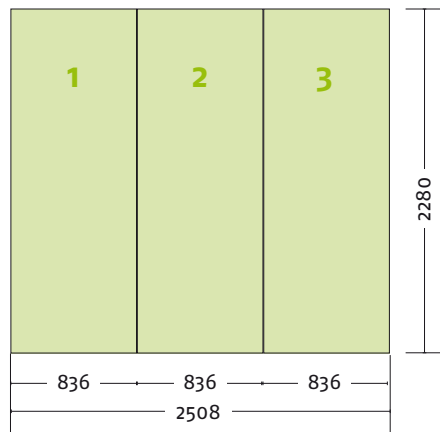

Panel Zubehör	Stückzahlen
Magnetband	8,2 m
Panel Befestiger	16 Stück
Randverstärker	8 Stück

EgoCounter **Form R1** 105 cm mit Einlegeböden

Seitenansicht

Ansicht | oben

Grafikpanele

Maßstab 1:30 | Maßeinheit mm

Panel Zubehör	Stückzahlen
Magnetband	10,3 m
Panel Befestiger	20 Stück
Randverstärker	10 Stück

EgoCounter Form R21 105 cm

Seitenansicht

Ansicht | oben

Grafikpanele

Maßstab 1:30 | Maßeinheit mm

Bauteile	Stück
Verbinder grau	10
Stange gebogen gelb	12
Stange gerade silber	5
Magnetschiene silber	5
Hänger	10
Klicker	10

Panel Zubehör	Stückzahlen
Magnetband	10,3 m
Panel Befestiger	20 Stück
Randverstärker	10 Stück

EgoTower **Form T1** 230 cm

Seitenansicht

Ansicht | oben

Grafikpanele

Maßstab 1:50 | Maßeinheit mm

Bauteile	Stück
Verbinder rot	6
Verbinder grau	3
Stange gebogen lila	9
Stange gerade gold	6
Magnetschiene gold	6
Hänger	6
Klicker	6

Panel Zubehör	Stückzahlen
Magnetband	13,8 m
Panel Befestiger	12 Stück
Randverstärker	6 Stück

EgoTower **Form T1** 340 cm

Seitenansicht

Ansicht | oben

Grafikpanele

Maßstab 1:50 | Maßeinheit mm

Bauteile	Stück
Verbinder rot	9
Verbinder grau	3
Stange gebogen lila	12
Stange gerade gold	9
Magnetschiene gold	9
Hänger	6
Klicker	6