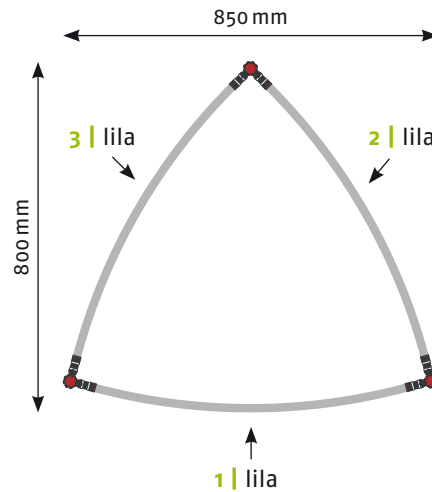

Panel Zubehör	Stückzahlen
Magnetband	8,2 m
Panel Befestiger	16 Stück
Randverstärker	8 Stück

EgoCounter **Form R1** 105 cm mit Einlegeböden

Seitenansicht

Ansicht | oben

Grafikpanele

Maßstab 1:30 | Maßeinheit mm

Panel Zubehör	Stückzahlen
Magnetband	10,3 m
Panel Befestiger	20 Stück
Randverstärker	10 Stück

EgoCounter Form R21 105 cm

Seitenansicht

Ansicht | oben

Grafikpanele

Maßstab 1:30 | Maßeinheit mm

Bauteile	Stück
Verbinder grau	10
Stange gebogen gelb	12
Stange gerade silber	5
Magnetschiene silber	5
Hänger	10
Klicker	10

Panel Zubehör	Stückzahlen
Magnetband	10,3 m
Panel Befestiger	20 Stück
Randverstärker	10 Stück

EgoTower **Form T1** 230 cm

Seitenansicht

Ansicht | oben

Grafikpanele

Maßstab 1:50 | Maßeinheit mm

Bauteile	Stück
Verbinder rot	6
Verbinder grau	3
Stange gebogen lila	9
Stange gerade gold	6
Magnetschiene gold	6
Hänger	6
Klicker	6

Panel Zubehör	Stückzahlen
Magnetband	13,8 m
Panel Befestiger	12 Stück
Randverstärker	6 Stück

EgoTower **Form T1** 340 cm

Seitenansicht

Ansicht | oben

Grafikpanele

Maßstab 1:50 | Maßeinheit mm

Bauteile	Stück
Verbinder rot	9
Verbinder grau	3
Stange gebogen lila	12
Stange gerade gold	9
Magnetschiene gold	9
Hänger	6
Klicker	6