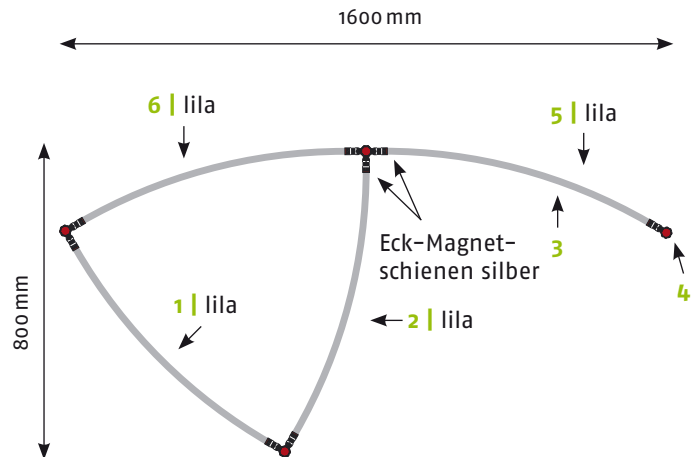

Bauteile	Stück
Verbinders grau	16
Verbinders rot	8
Stange gebogen lila	9
Stange gebogen gelb	9
Stange gerade grün	12
Stange gerade blau	16
Magnetschiene blau	16
Hänger	16
Klicker	16

Panel Zubehör	Stückzahlen
Magnetband	13 m
Panel Befestiger	32 Stück
Randverstärker	16 Stück

EgoCounter Form R13 105 cm

Seitenansicht

Ansicht | oben

Grafikpanele

Maßstab 1:30 | Maßeinheit mm

Bauteile	Stück
Verbinder grau	16
Stange gebogen lila	6
Stange gebogen gelb	6
Stange gerade grün	8
Stange gerade silber	8
Magnetschiene silber	8
Hänger	16
Klicker	16

Panel Zubehör	Stückzahlen
Magnetband	16,0 m
Panel Befestiger	32 Stück
Randverstärker	16 Stück

EgoCounter Form R14 105 cm

Seitenansicht

Ansicht | oben

Grafikpanele

Maßstab 1:30 | Maßeinheit mm

Bauteile	Stück
Verbinder grau	8
Stange gebogen lila	8
Stange gerade silber	4
Magnetschiene silber	4
Eck-Magn.schiene 90° silber	2
Eck-Magn.schienehalter grau	2
Eck-Magn.schienehalter schwarz	2
Hänger	8
Klicker	8