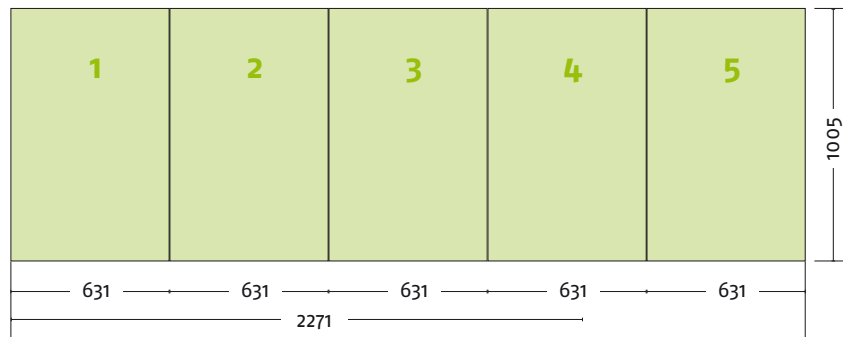

Panel Zubehör	Stückzahlen
Magnetband	10,3 m
Panel Befestiger	20 Stück
Randverstärker	10 Stück

EgoCounter Form R21 105 cm

Seitenansicht

Ansicht | oben

Grafikpanele

Maßstab 1:30 | Maßeinheit mm

Bauteile	Stück
Verbinder grau	10
Stange gebogen gelb	12
Stange gerade silber	5
Magnetschiene silber	5
Hänger	10
Klicker	10

Panel Zubehör	Stückzahlen
Magnetband	10,3 m
Panel Befestiger	20 Stück
Randverstärker	10 Stück

EgoTower **Form T1** 230 cm

Seitenansicht

Ansicht | oben

Grafikpanele

Maßstab 1:50 | Maßeinheit mm

Bauteile	Stück
Verbinder rot	6
Verbinder grau	3
Stange gebogen lila	9
Stange gerade gold	6
Magnetschiene gold	6
Hänger	6
Klicker	6