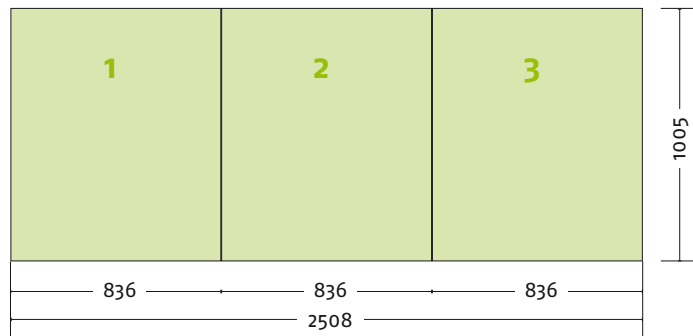

Panel Zubehör	Stückzahlen
Magnetband	12,2 m
Panel Befestiger	24 Stück
Randverstärker	10 Stück

EgoCounter Form R15 105 cm

Seitenansicht

Ansicht | oben

Grafikpanele

Maßstab 1:30 | Maßeinheit mm

Bauteile	Stück
Verbinder grau	8
Stange gebogen lila	8
Stange gerade silber	4
Magnetschiene silber	4
Eck-Magn.schiene 90° silber	2
Eck-Magn.schienehalter grau	2
Eck-Magn.schienehalter schwarz	2
Hänger	8
Klicker	8

Panel Zubehör	Stückzahlen
Magnetband	12,2 m
Panel Befestiger	24 Stück
Randverstärker	10 Stück

EgoCounter **Form R16** 105 cm

Seitenansicht

Ansicht | oben

Grafikpanele

Maßstab 1:30 | Maßeinheit mm

Bauteile	Stück
Verbinder grau	6
Stange gebogen lila	6
Stange gerade silber	3
Magnetschiene silber	3
Hänger	6
Klicker	6