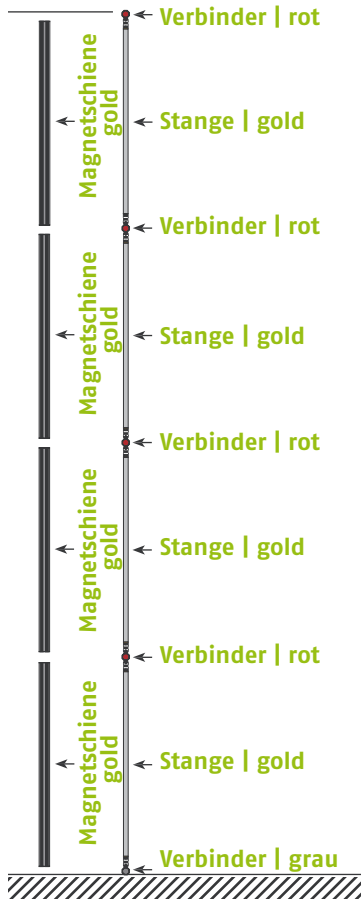

Maßstab 1:50 | Maßeinheit mm

Bauteile	Stück
Verbinder rot	12
Verbinder grau	6
Stange gebogen lila	18
Stange gerade gold	12
Magnetschiene gold	12
Hänger	12
Klicker	12

Panel Zubehör	Stückzahlen
Magnetband	28 m
Panel Befestiger	24 Stück
Randverstärker	12 Stück

EgoTower Form T14 340 cm

Seitenansicht

Ansicht | oben

Grafikpanele

Maßstab 1:50 | Maßeinheit mm

Bauteile	Stück
Verbinder rot	18
Verbinder grau	6
Stange gebogen lila	24
Stange gerade gold	18
Magnetschiene gold	18
Hänger	12
Klicker	12

Panel Zubehör	Stückzahlen
Magnetband	41 m
Panel Befestiger	24 Stück
Randverstärker	12 Stück

EgoTower Form T14 450 cm

Seitenansicht

Ansicht | oben

Grafikpanele

Maßstab 1:50 | Maßeinheit mm

Bauteile	Stück
Verbinder rot	24
Verbinder grau	6
Stange gebogen lila	30
Stange gerade gold	24
Magnetschiene gold	24
Hänger	12
Klicker	12

Panel Zubehör	Stückzahlen
Magnetband	55 m
Panel Befestiger	24 Stück
Randverstärker	12 Stück

EgoTower Form T14 560 cm

Seitenansicht

Bauteile	Stück
Verbinder rot	30
Verbinder grau	6
Stange gebogen lila	36
Stange gerade gold	30
Magnetschiene gold	30
Hänger	12
Klicker	12