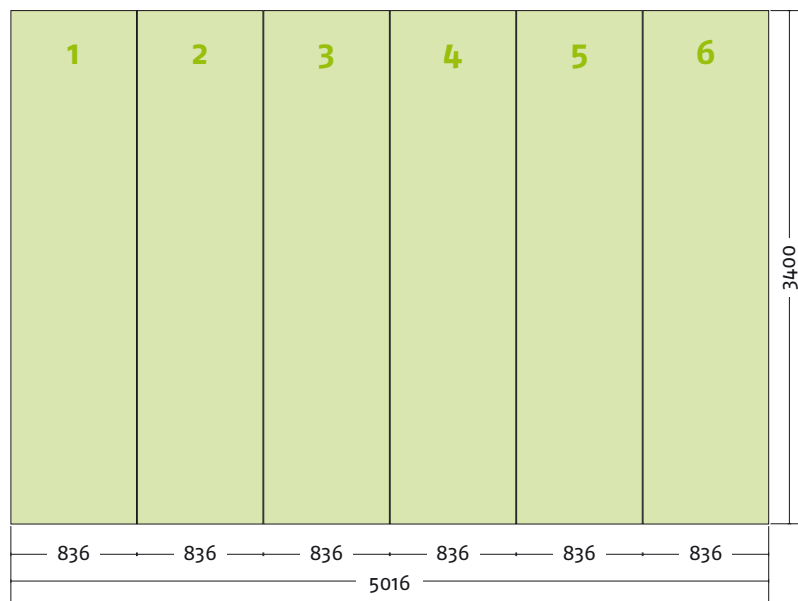

Maßstab 1:50 | Maßeinheit mm

Bauteile	Stück
Verbinder rot	12
Verbinder grau	6
Stange gebogen lila	18
Stange gerade gold	12
Magnetschiene gold	12
Hänger	12
Klicker	12

Panel Zubehör	Stückzahlen
Magnetband	28 m
Panel Befestiger	24 Stück
Randverstärker	12 Stück

EgoTower Form T15 340 cm

Seitenansicht

Ansicht | oben

Grafikpanele

Maßstab 1:50 | Maßeinheit mm

Bauteile	Stück
Verbinder rot	18
Verbinder grau	6
Stange gebogen lila	24
Stange gerade gold	18
Magnetschiene gold	18
Hänger	12
Klicker	12

Panel Zubehör	Stückzahlen
Magnetband	41 m
Panel Befestiger	24 Stück
Randverstärker	12 Stück

EgoTower Form T15 450 cm

Seitenansicht

Ansicht | oben

Grafikpanele

Maßstab 1:50 | Maßeinheit mm

Bauteile	Stück
Verbinder rot	24
Verbinder grau	6
Stange gebogen lila	30
Stange gerade gold	24
Magnetschiene gold	24
Hänger	12
Klicker	12