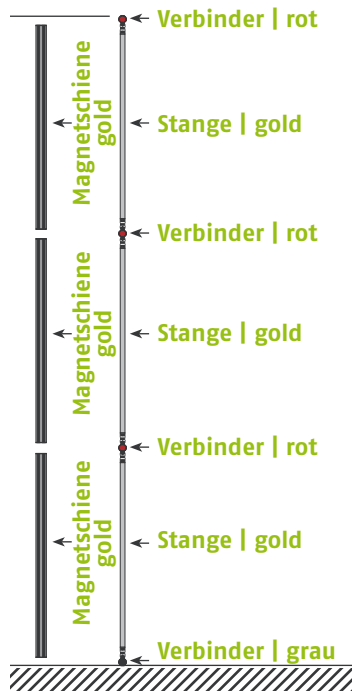

Ansicht | oben

EgoTower **Form T12** 560 cm

Grafikpanele

Maßstab 1:50 | Maßeinheit mm

EgoTower Form T14 230 cm

Seitenansicht

Ansicht | oben

Grafikpanele

Maßstab 1:50 | Maßeinheit mm

Bauteile	Stück
Verbinder rot	12
Verbinder grau	6
Stange gebogen lila	18
Stange gerade gold	12
Magnetschiene gold	12
Hänger	12
Klicker	12

Panel Zubehör	Stückzahlen
Magnetband	28 m
Panel Befestiger	24 Stück
Randverstärker	12 Stück

EgoTower Form T14 340 cm

Seitenansicht

Ansicht | oben

Grafikpanele

Maßstab 1:50 | Maßeinheit mm

Bauteile	Stück
Verbinder rot	18
Verbinder grau	6
Stange gebogen lila	24
Stange gerade gold	18
Magnetschiene gold	18
Hänger	12
Klicker	12