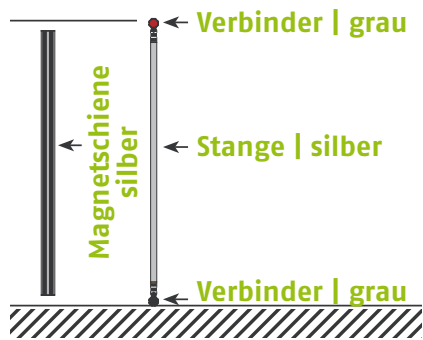

EgoDemoKit **Form MIDI**

Seitenansicht

Ansicht | oben

Grafikpanele

Maßstab 1:30 | Maßeinheit mm

Bauteile	Stück
Verbinder rot	3
Verbinder grau	3
Stange gebogen gelb	6
Stange gerade pink	3
Magnetschiene pink	3
Hänger	6
Klicker	6

Panel Zubehör	Stückzahlen
Magnetband	4,33 m
Panel Befestiger	12 Stück
Randverstärker	6 Stück

EgoCounter Form R1 105 cm

Seitenansicht

Ansicht | oben

Grafikpanele

Maßstab 1:30 | Maßeinheit mm

Bauteile	Stück
Verbinder grau	8
Stange gebogen lila	2
Stange gebogen gelb	2
Stange gerade grün	4
Stange gerade silber	4
Magnetschiene silber	4
Hänger	8
Klicker	8