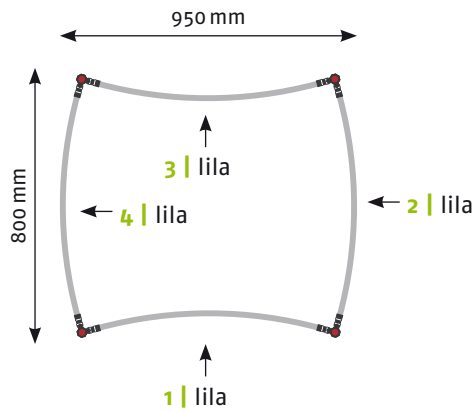

Ansicht | oben