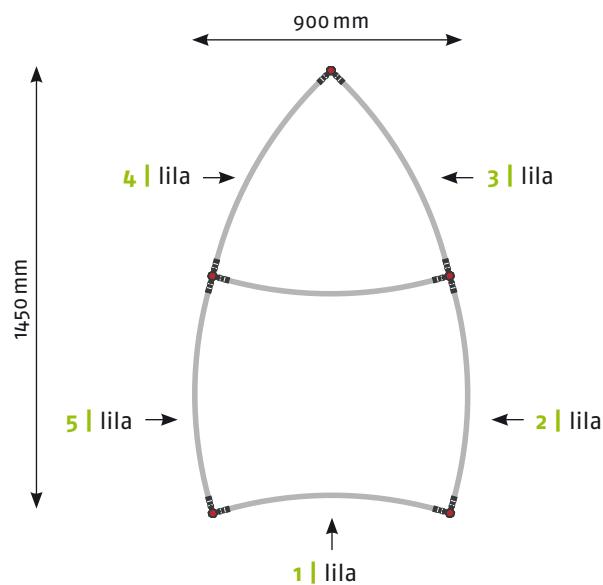

Ansicht | oben